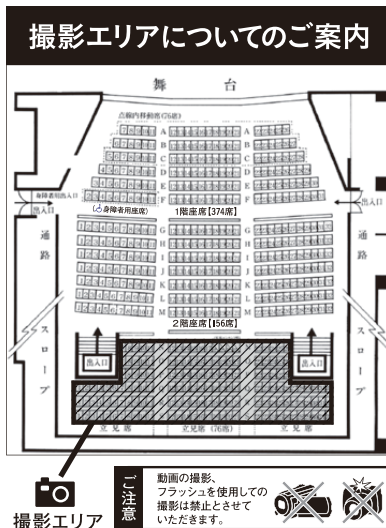

「広島神楽」定期公演へようこそ!

本日はご来場いただき、まことにありがとうございます。
当公演では、全てのお客様に気持ちよく神楽を鑑賞していただくため、下記のルールを設けています。
ご理解、ご協力をよろしくお願い申し上げます。

- (1) 座席での**飲食は出来ません**。ロビーをご利用下さい。
- (2) 上演中の立ち歩きや大声での私語など**他のお客様のご迷惑になる行為**はご遠慮下さい。
- (3) お子様連れの方は、お子様が舞台の前に出られると、演出等で**危険な場合**がございます。**着席**での鑑賞をお願いします。
- (4) 撮影について
→写真撮影は右図の**撮影エリア**で行って下さい。
※ビデオカメラ・携帯電話等での**動画撮影は禁止**します。
(マスコミ関係など主催者の許可を得ている場合を除く)

以上です。どうぞ、最後までごゆっくりお楽しみ下さい。

7月8日のタイムスケジュール

出演：筏津神楽団（北広島町）

19:00～開演

19:05～第一幕『天の岩戸』
(おおよそ40分)

～幕間(休憩)～

20:00～第二幕『黒塚』
(おおよそ40分)

20:45～記念撮影会