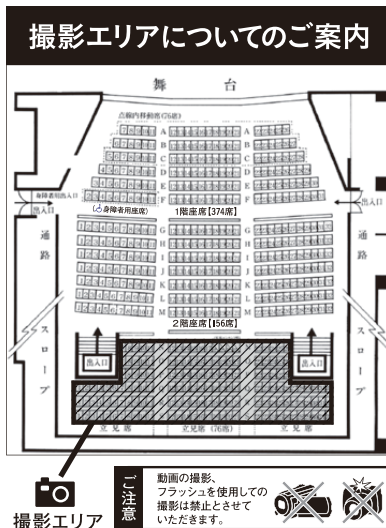

「広島神楽」定期公演へようこそ!

本日はご来場いただき、まことにありがとうございます。
当公演では、全てのお客様に気持ちよく神楽を鑑賞していただくため、下記のルールを設けています。
ご理解、ご協力をよろしくお願い申し上げます。

- (1) 座席での**飲食は出来ません**。ロビーをご利用下さい。
- (2) 上演中の立ち歩きや大声での私語など**他のお客様のご迷惑になる行為**はご遠慮下さい。
- (3) お子様連れの方は、お子様が舞台の前に出られると、演出等で**危険な場合**がございます。**着席**での鑑賞をお願いします。
- (4) 撮影について
  →写真撮影は右図の**撮影エリア**で行って下さい。
  ※ビデオカメラ・携帯電話等での**動画撮影は禁止**します。
  (マスコミ関係など主催者の許可を得ている場合を除く)

以上です。どうぞ、最後までごゆっくりお楽しみ下さい。

7月29日のタイムスケジュール

出演：安野神楽団 (安芸太田町)

19:00～開演

19:05～第一幕『大江山』

(およそ40分)

～幕間(休憩)～

20:00～第二幕『八岐大蛇』

(およそ40分)

20:45～記念撮影会

衣装やお面を実際に見ていただき、記念撮影をしていただけます。携帯電話での撮影も大歓迎です。本日の記念に是非ご参加下さい。また、神楽団との交流もしていただけます。疑問に思ったことなど、直接団員にお聞きください。(舞台へは靴を脱いでお上がりください。)

※記載の時間は目安です。多少前後する場合がございますので、あらかじめご了承ください。

やすのかぐらだん

安野神楽団プロフィール ～山県郡安芸太田町～

広島県山県郡安芸太田町穴本郷の鷹崎八幡神社を氏神として、明治42年11月27日に「本郷奉楽会」として結成した後、郷神楽団となり、昭和55年に安野神楽団へ名称変更し、本年度106年となりました。

矢上系六調子(旧舞)を中心に新舞も取り入れながら各地の秋祭り、イベントなどに奉納させていただいております。

先人たちが残してくれた神楽を大切に伝承しつつ「新しい創造」も行っていきたいと思っております。

今後も皆様のご支援ご指導をよろしくお願いいたします。

第一幕『大江山』(おおえやま)

丹波の国、大江山に棲む大悪鬼・酒呑童子(しゅてんどうじ)は手下を従え、京の都や村里へ出没しては庶民を苦しめていました。時の御代・一条天皇は都の警護にあたった武勇誉れ高い源頼光(みなもとのらいこう)に大江山の鬼人征伐の勅命を奉じます。源頼光と四天王の一人・渡辺綱(わたなべのつな)は山伏に変装し、大江山の向かう途中、都から取りさらわれた紅葉姫と出会い、鬼の棲む岩山で道案内をさせ、酒呑童子に一夜の宿を頼みます。

酒呑童子と激しい問答の末、一夜の宿を許された源頼光らは、神変機徳酒(しんぺんきとくしゅ)を都の酒と偽り、酒呑童子らに振る舞うものの、酒呑童子が差し出した猪肉を食したことで、正体を見破られ、大激戦の末に見事これを討ち取るという物語です。

【出演】	大太鼓 … 沖野 秋雄	源 頼 光 … 松 本 樹	門 番 … 宮 本 千 春
	小太鼓 … 国好 敏明	坂田金時 … 山手 利典	茨木童子 … 辰川 和 樹
	手打鉦 … 伊 田 蓮	紅 葉 姫 … 伊 田 光 志	酒 呑 童 子 … 上 端 一 宏
	笛 … 伊 田 智 世		

第二幕『八岐大蛇』(やまたのおろち)

出雲の国に暮らす足名稚(あしなづち)・手名稚(てなづち)老夫婦には八人の娘がいました。しかし年毎に一人またひとりと大蛇に飲み取られ、七人まで娘を失いました。そしていよいよ八人目の娘が飲み取られる季節となり、老夫婦と八人目の娘・奇稲田姫(くしいなだひめ)は嘆き悲しんでいました。そこへ高天原(たかまがはら)から舞い降りた須佐乃男尊(すさのおのみこと)が通りかかり、その訳を聞きます。

尊は、大蛇退治を決め、老夫婦に八塩折(やしおり)の毒酒を造らせ酒を入れた樽の後に姫を立たせます。やがて、どこからともなく大蛇が現れ、毒酒に映った姫の影を飲み干していきます。酔いの回るほどに暴れ狂い、しだいに酔い伏してしまいます。これを待ち構えていた尊は、壮絶な戦いの末、大蛇を退治します。

大蛇の腹を切り裂くと、一本の刀が出てきます。これを天叢雲剣(あめのむらくものつるぎ)と名づけ、天照大神(あまてらすおおみかみ)に捧げます。そしてめでたく奇稲田姫を妻とし、平和で豊かな出雲の里で暮らしていくという物語です。

【出演】	大太鼓 … 沖野 秋雄	須佐之男命 … 山手 利典	大 蛇 … 上 端 一 宏
	小太鼓 … 辰川 和 樹	足 名 稚 … 宮 本 千 春	大 蛇 … 松 本 樹
	手打鉦 … 伊 田 蓮	手 名 稚 … 国好 敏明	大 蛇 … 伊 田 光 志
	笛 … 岡 茂 大 作	櫛名田比売 … 伊 田 智 世	

※出演者は予告無く変更になる場合がございます。