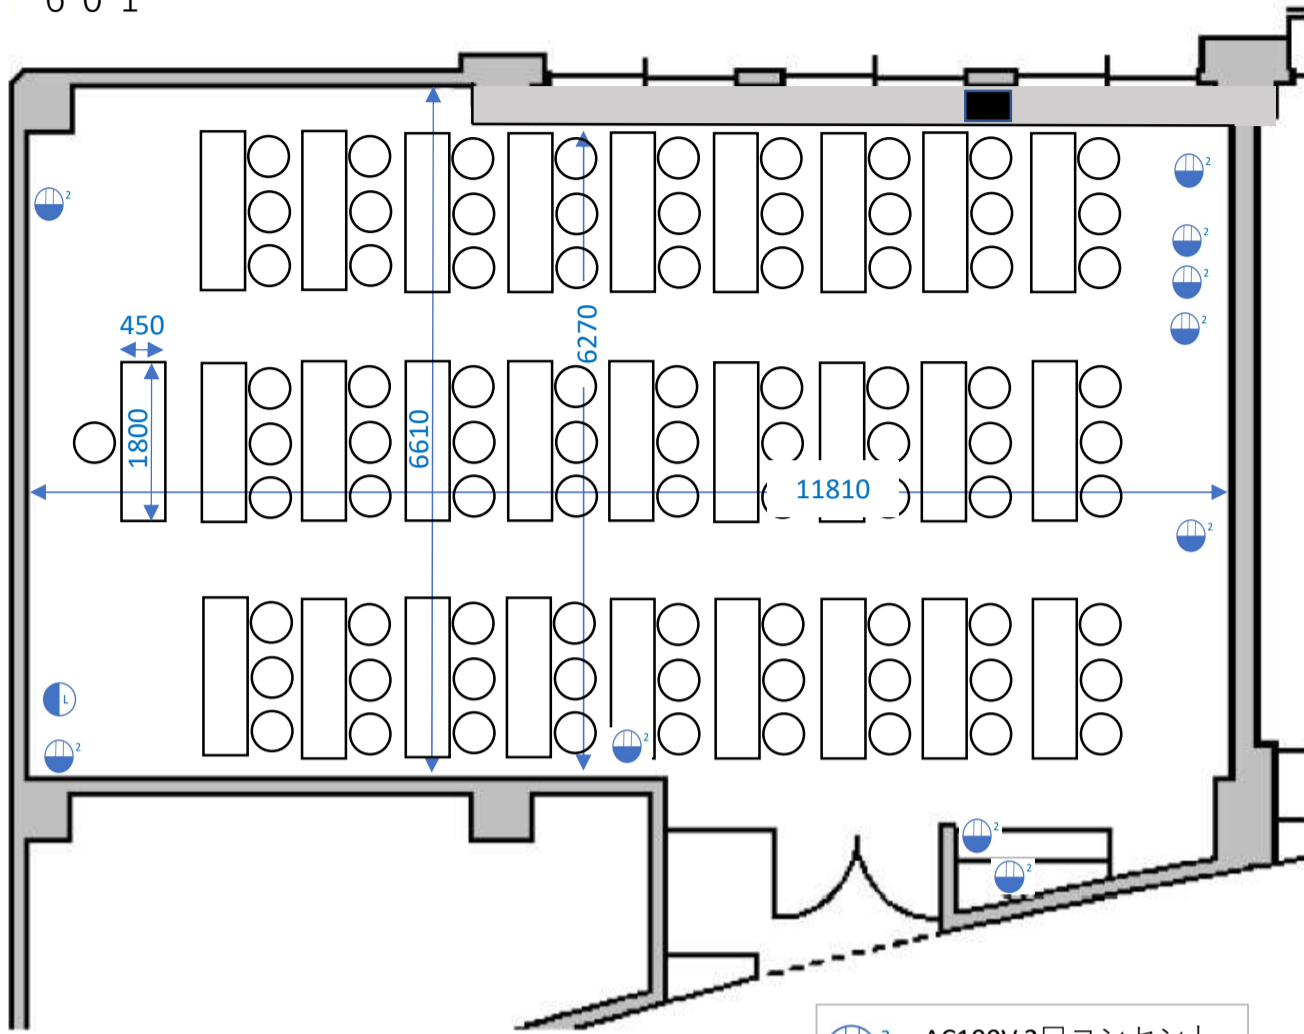

6 0 1

-  AC100V 2口コンセント
-  LANケーブル差込口