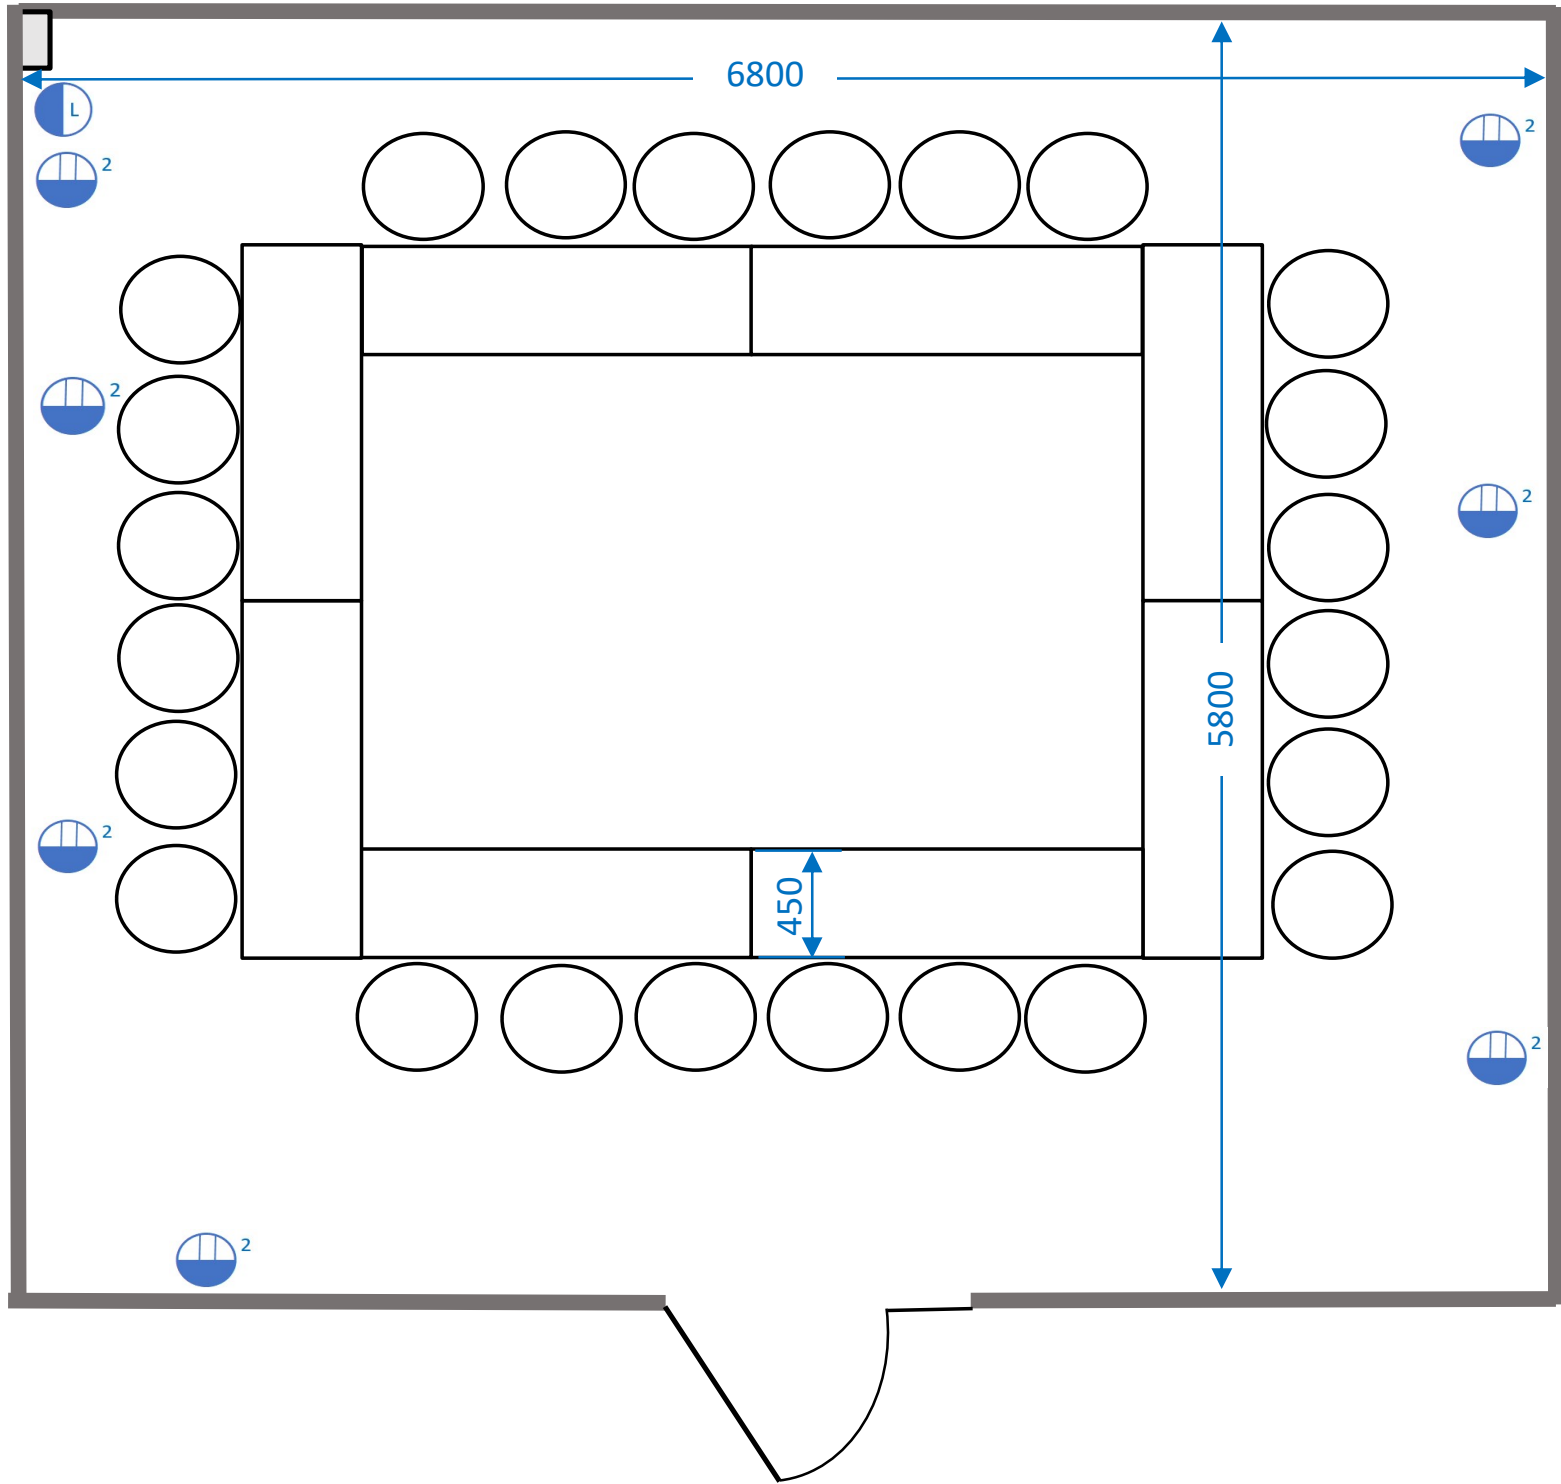

6 0 3

-  AC100V 2口コンセント
-  LANケーブル差込口