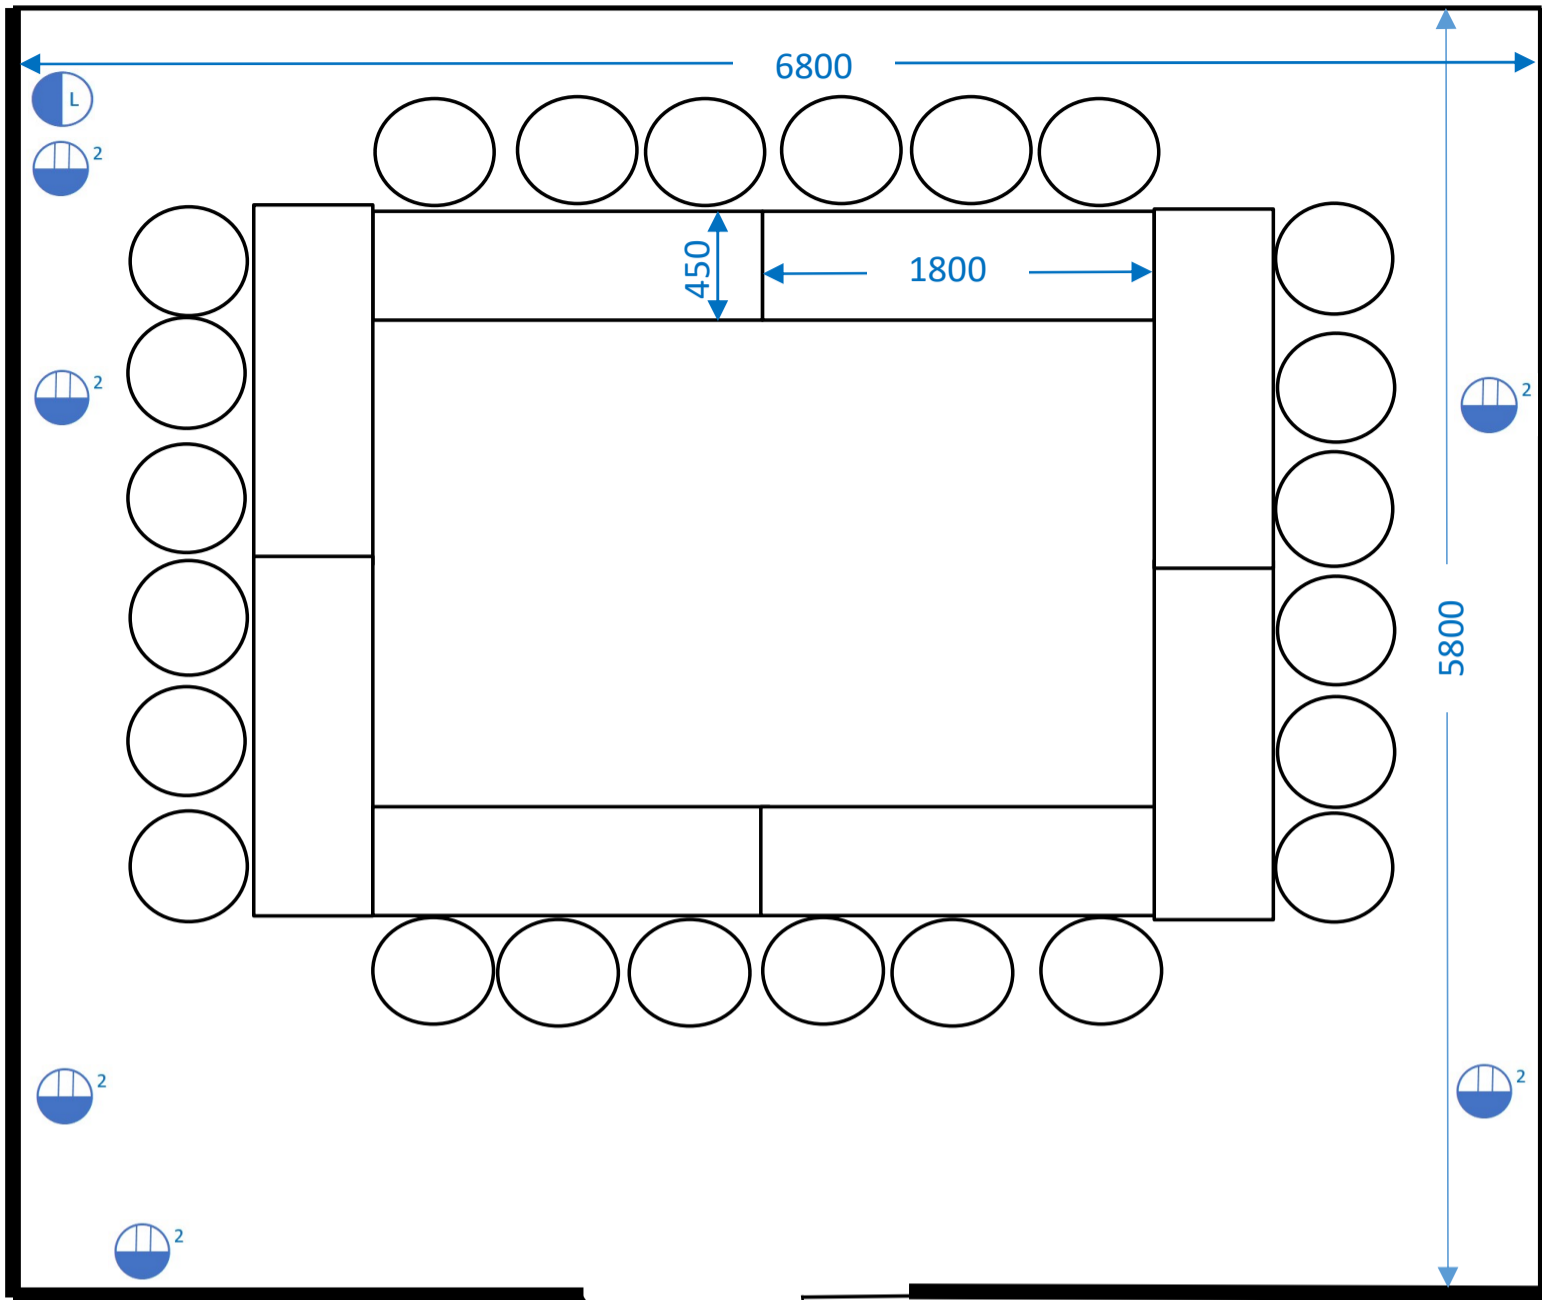

604

-  AC100V 2口コンセント
-  LANケーブル差込口