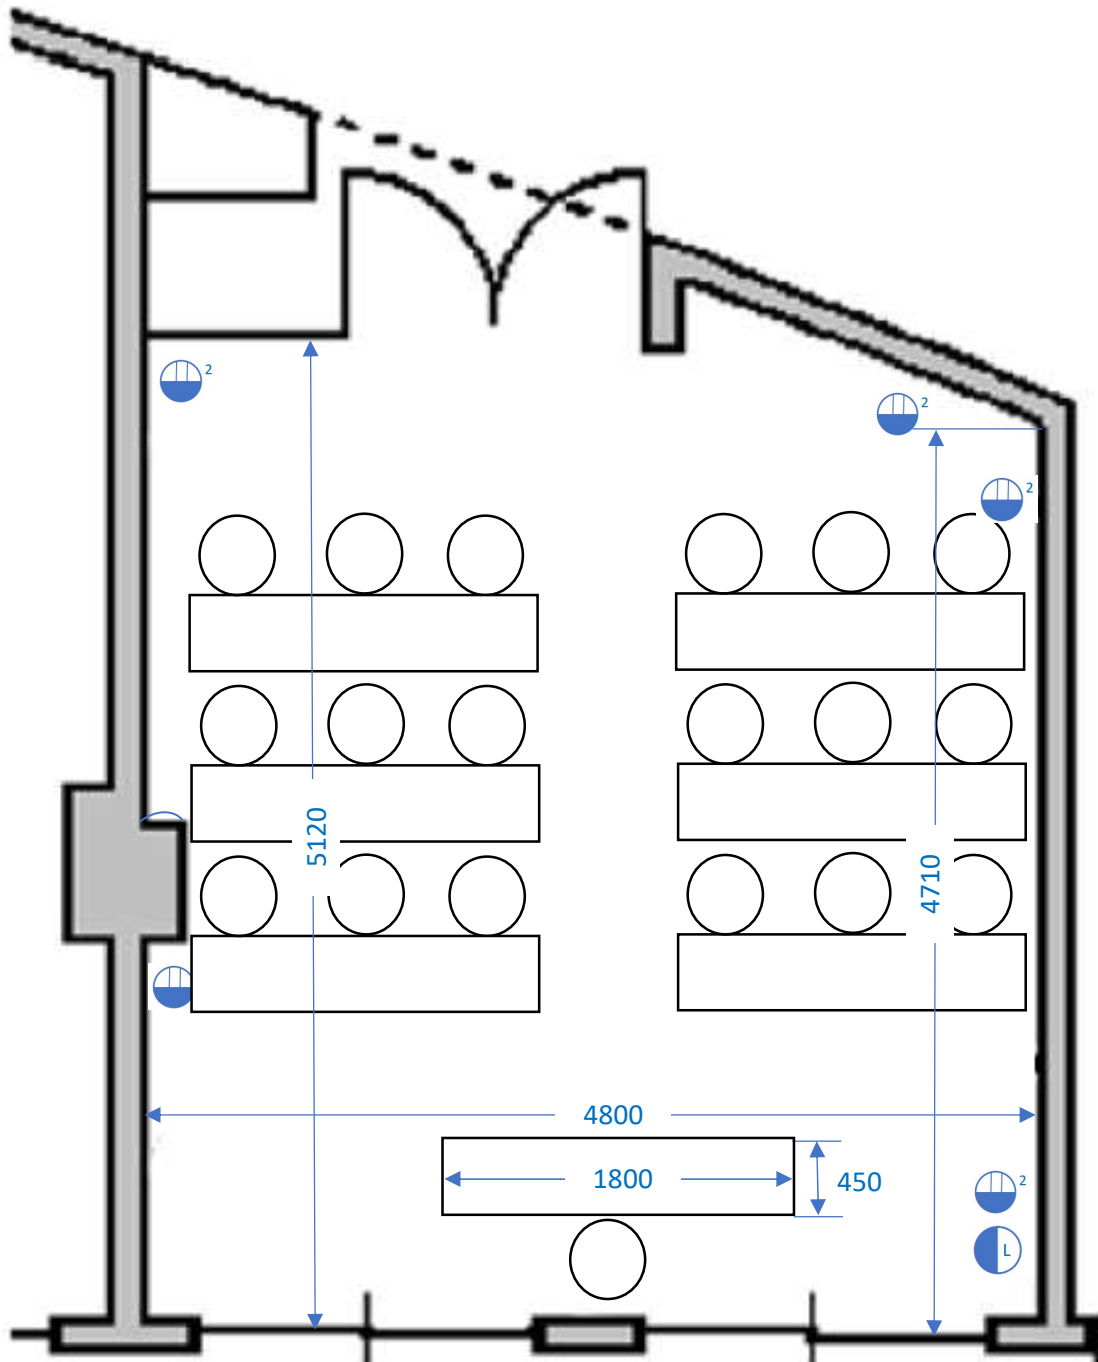

608

-  AC100V 2口コンセント
-  LANケーブル差込口