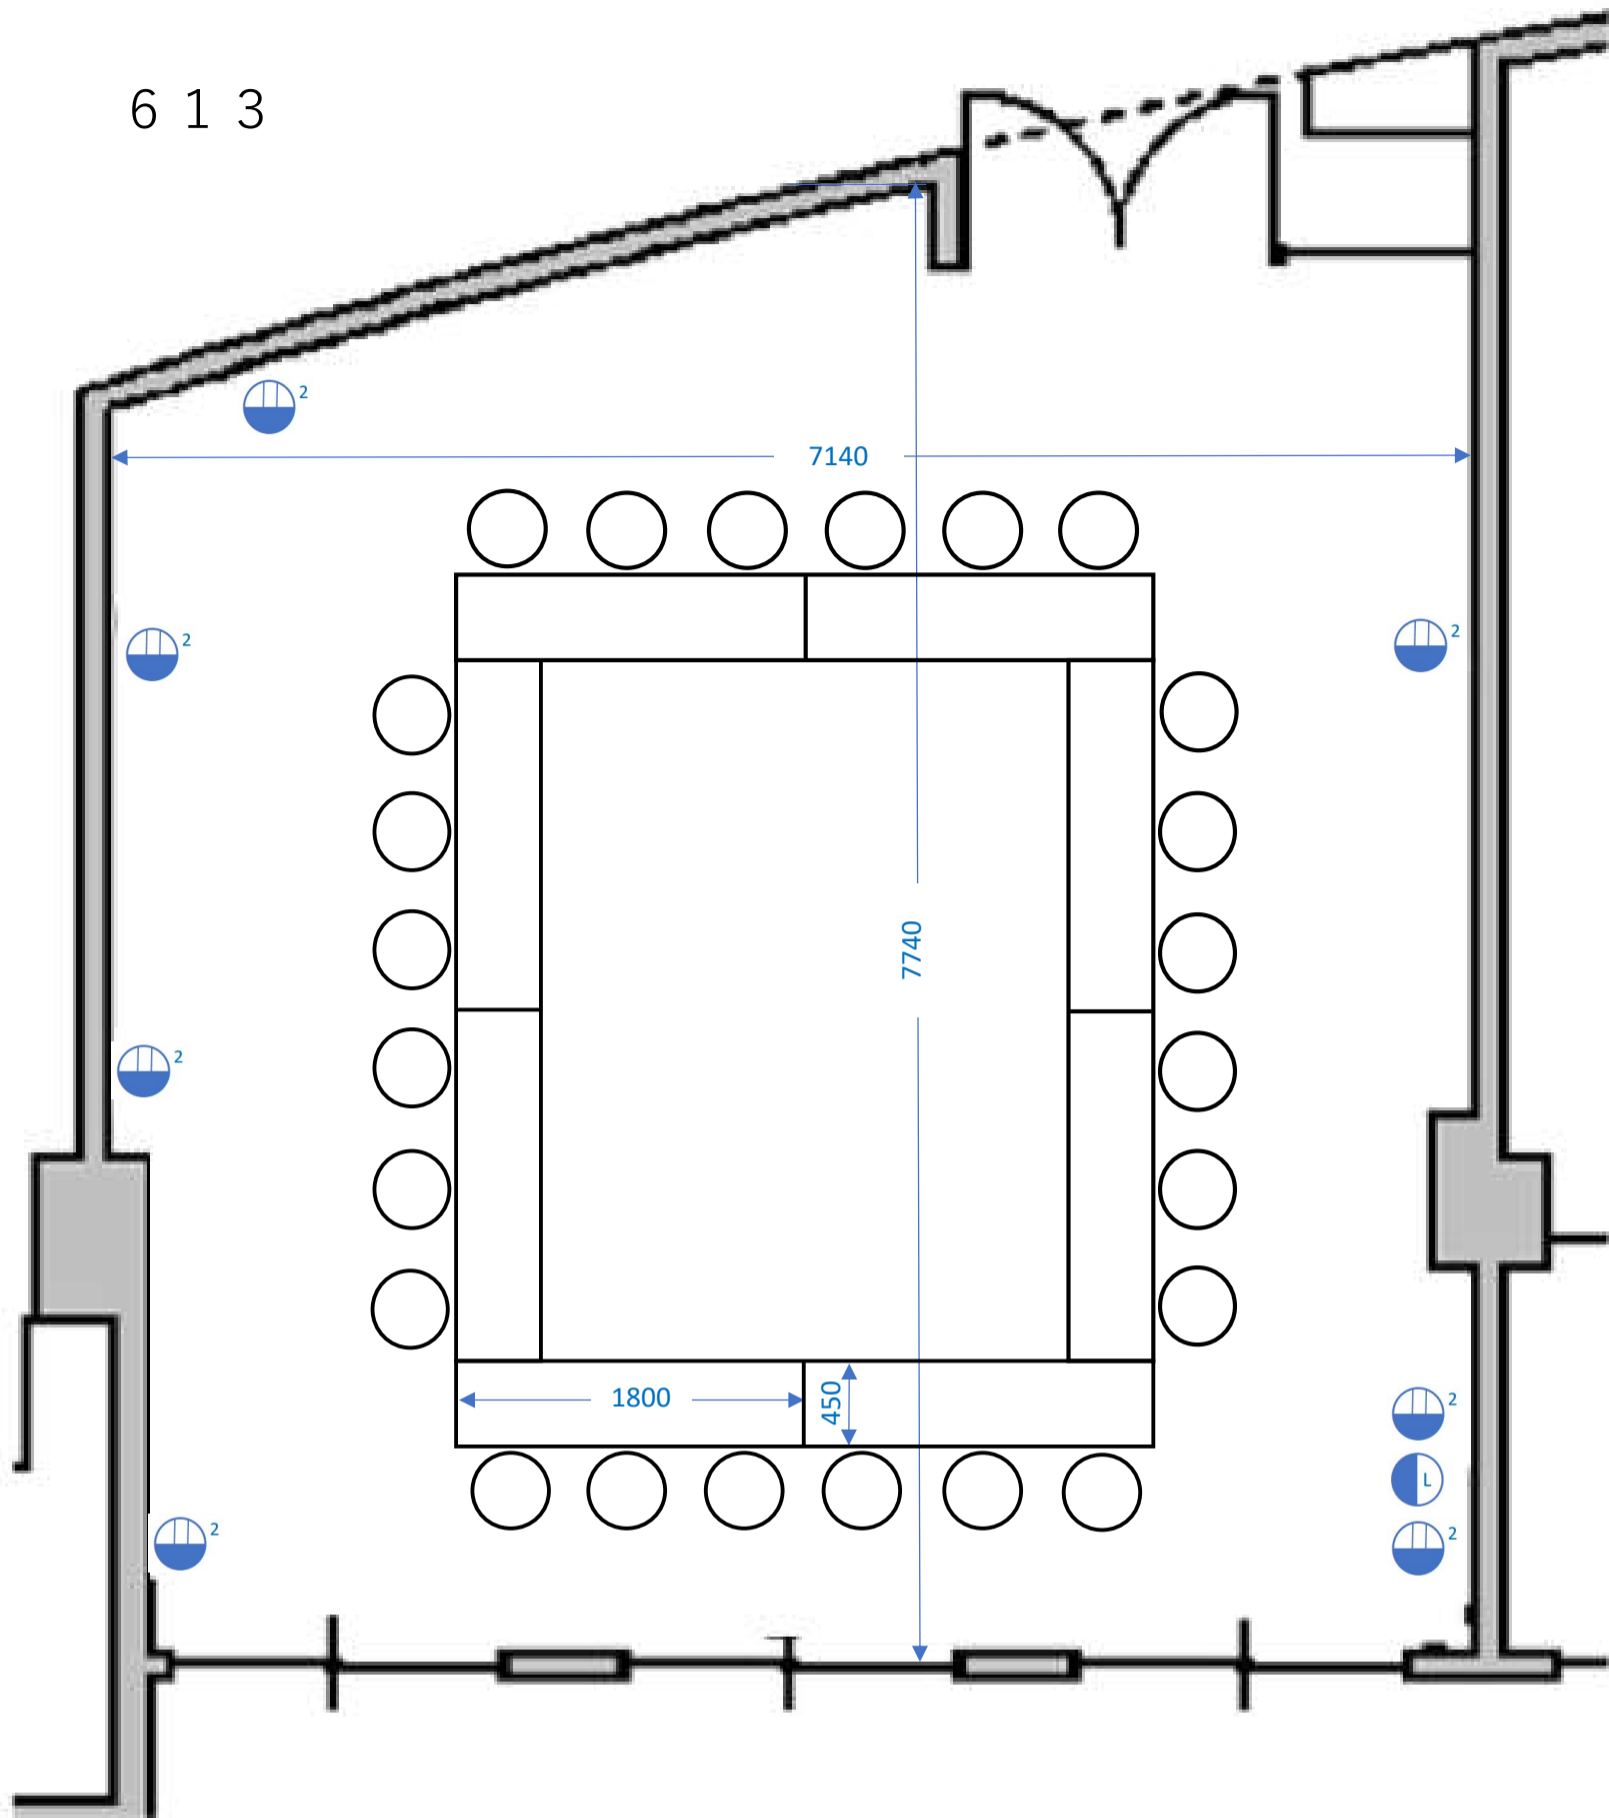

6 1 3

-  AC100V 2口コンセント
-  LANケーブル差込口