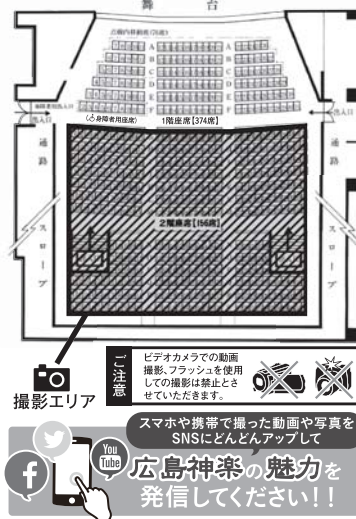

「広島神楽」定期公演へようこそ!

本日はご来場いただき、まことにありがとうございます。
当公演では、全てのお客様に気持ちよく神楽を鑑賞していただくため、下記のルールを設けています。
ご理解、ご協力をよろしくお願い申し上げます。

(1) 座席での**飲食は出来ません**。ロビーをご利用下さい。
(2) 上演中の立ち歩きや大声での私語など**他のお客様のご迷惑になる行為**はご遠慮下さい。
(3) お子様連れの方は、お子様が舞台の前に出られると、演出等で**危険な場合**がございます。**着席**での鑑賞をお願いします。
(4) 撮影について
→写真撮影は右図の**撮影エリア**で行って下さい。
※ビデオカメラでの**動画撮影**、**フラッシュの使用は禁止**します。
(マスコミ関係など主催者の許可を得ている場合を除く)

以上です。どうぞ、最後までごゆっくりお楽しみ下さい。

撮影エリアについてのご案内

写真撮影をご希望の方は必ず、下記の撮影エリアをお願いいたします。

9月12日のタイムスケジュール

出演：高井神楽団（広島市）

19:00～開演

19:05～第一幕『戻り橋』

(およそ40分)

～幕間(休憩)～

20:00～第二幕『滝夜叉姫』

(およそ40分)

20:45～記念撮影会

衣装やお面を実際に見ていただき、記念撮影をしていただけます。携帯電話での撮影も大歓迎です。本日の記念に是非ご参加下さい。また、神楽団との交流もしていただけます。疑問に思ったことなど、直接団員にお聞きください。(舞台へは靴を脱いでお上がりください。)

※記載の時間は目安です。多少前後する場合がございますので、あらかじめご了承ください。