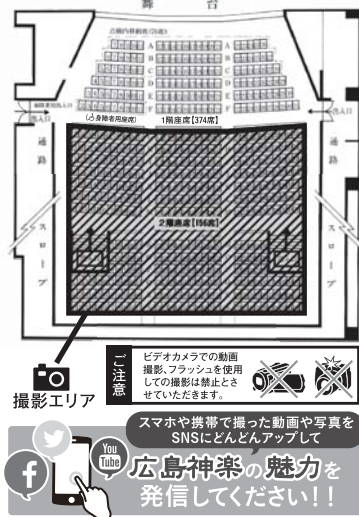

「広島神楽」定期公演へようこそ!

本日はご来場いただき、まことにありがとうございます。
当公演では、全てのお客様に気持ちよく神楽を鑑賞していただくため、下記のルールを設けています。
ご理解、ご協力をよろしくお願い申し上げます。

- (1) 座席での**飲食は出来ません**。ロビーをご利用下さい。
- (2) 上演中の立ち歩きや大声での私語など**他のお客様のご迷惑になる行為**はご遠慮下さい。
- (3) お子様連れの方は、お子様が舞台の前に出られると、演出等で**危険な場合**がございます。**着席**での鑑賞をお願いします。
- (4) 撮影について
→写真撮影は右図の**撮影エリア**で行って下さい。
※ビデオカメラでの**動画撮影**、**フラッシュの使用は禁止**します。
(マスコミ関係など主催者の許可を得ている場合を除く)

以上です。どうぞ、最後までごゆっくりお楽しみ下さい。

撮影エリアについてのご案内

写真撮影をご希望の方は必ず、下記の撮影エリアをお願いいたします。

10月3日のタイムスケジュール

出演：大森神楽団（広島市）

19:00～開演

19:05～第一幕『戻橋』

(およそ 40 分)