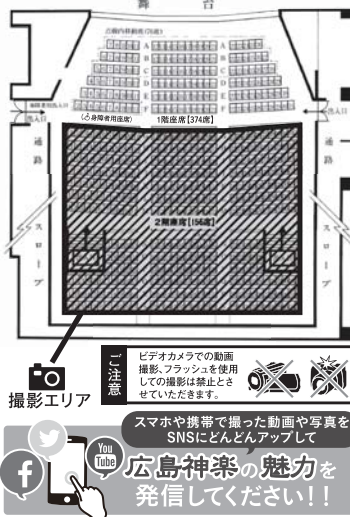

# 「広島神楽」定期公演へようこそ!

本日はご来場いただき、まことにありがとうございます。  
当公演では、全てのお客様に気持ちよく神楽を鑑賞していただくため、下記のルールを設けています。  
ご理解、ご協力をよろしくお願い申し上げます。

- (1) 座席での**飲食は出来ません**。ロビーをご利用下さい。
- (2) 上演中の立ち歩きや大声での私語など**他のお客様のご迷惑になる行為**はご遠慮下さい。
- (3) お子様連れの方は、お子様が舞台の前に出られると、演出等で**危険な場合**がございます。**着席**での鑑賞をお願いします。
- (4) 撮影について  
→写真撮影は右図の**撮影エリア**で行って下さい。  
※ビデオカメラでの**動画撮影**、**フラッシュの使用は禁止**します。  
(マスコミ関係など主催者の許可を得ている場合を除く)

## 撮影エリアについてのご案内

写真撮影をご希望の方は必ず、下記の撮影エリアをお願いいたします。