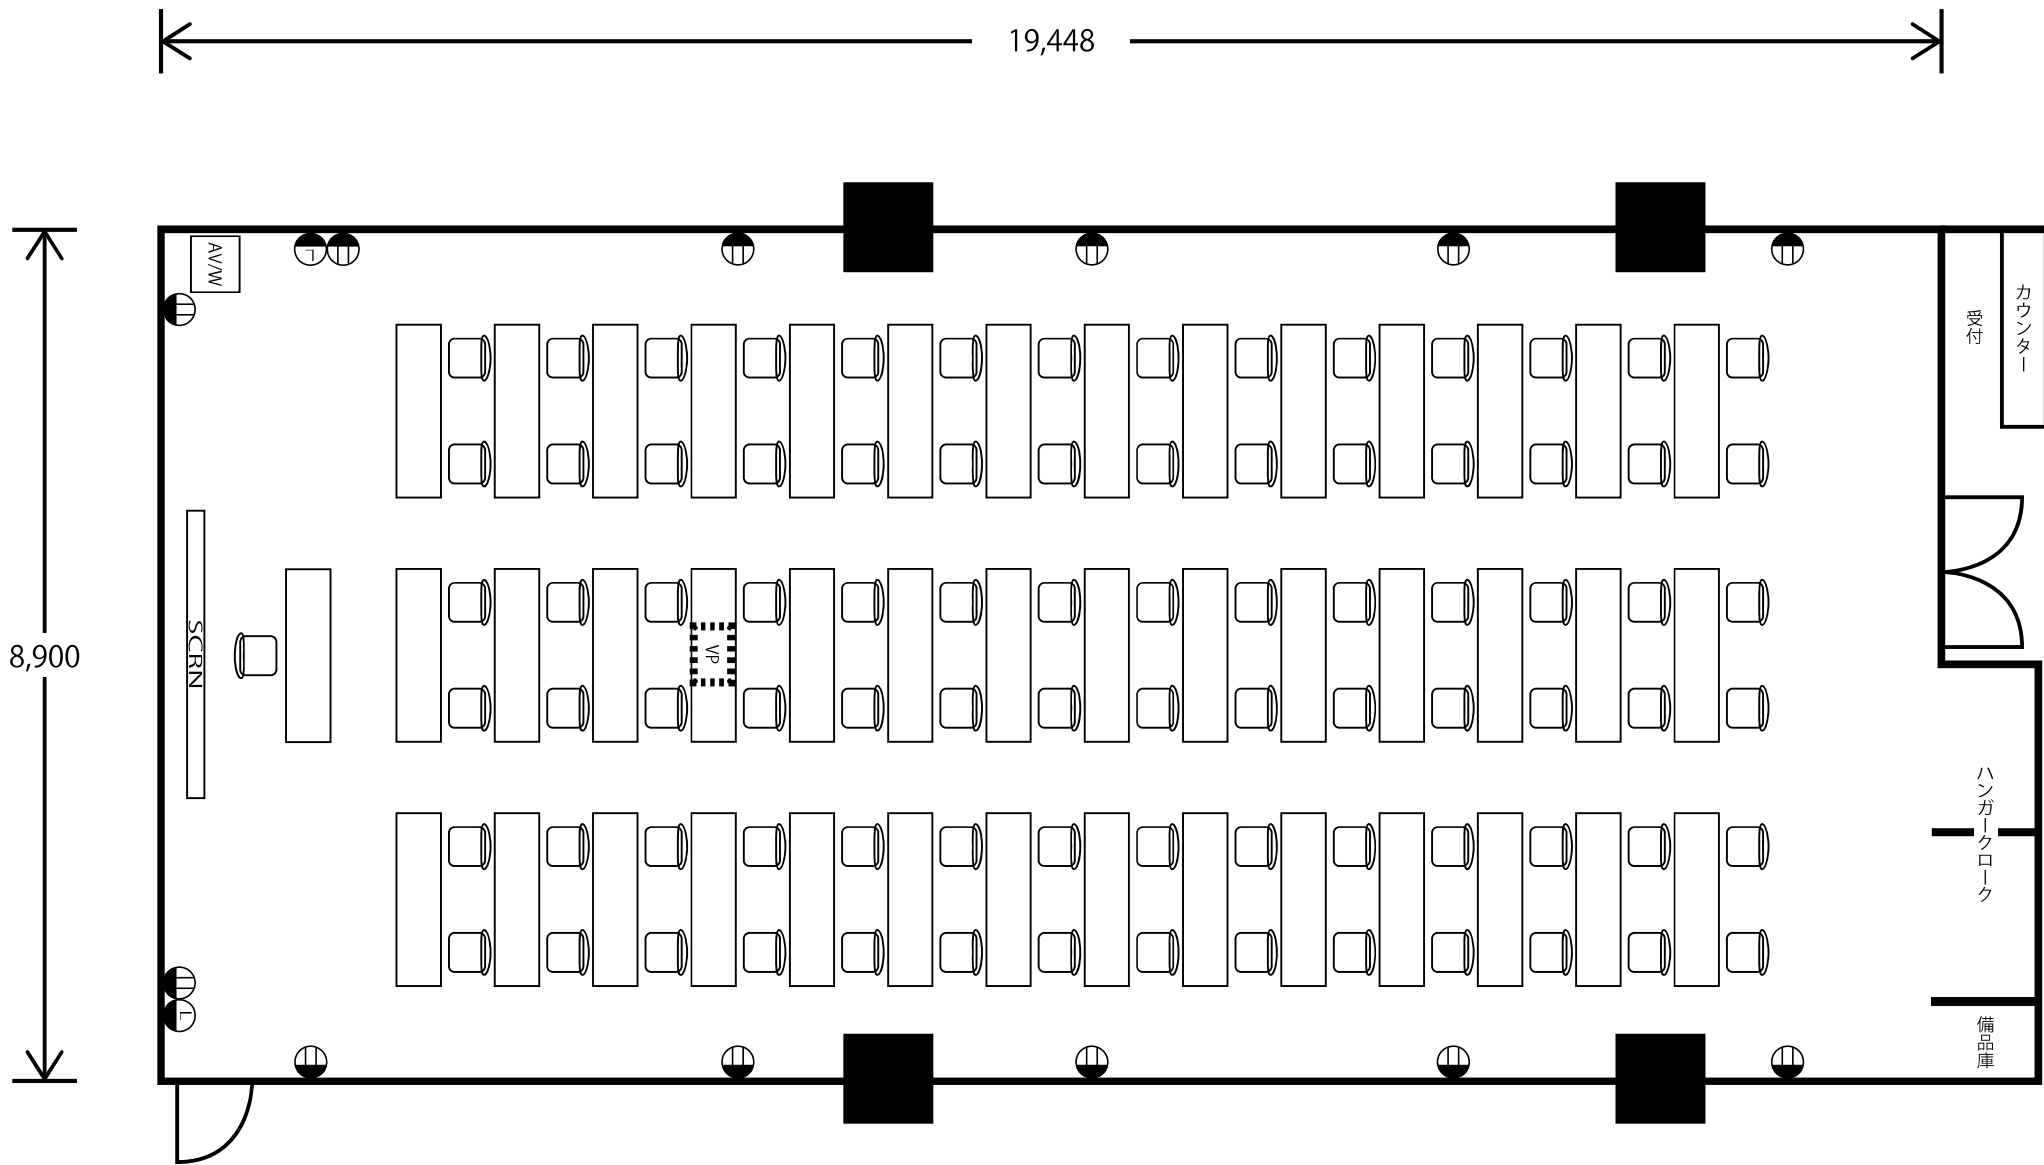

ROOM5 教室(スクール)形式

- 2口コンセント
- LAN ケーブル差込口
- AV ワゴン
- SCRN 120 インチスクリーン
- VP プロジェクター