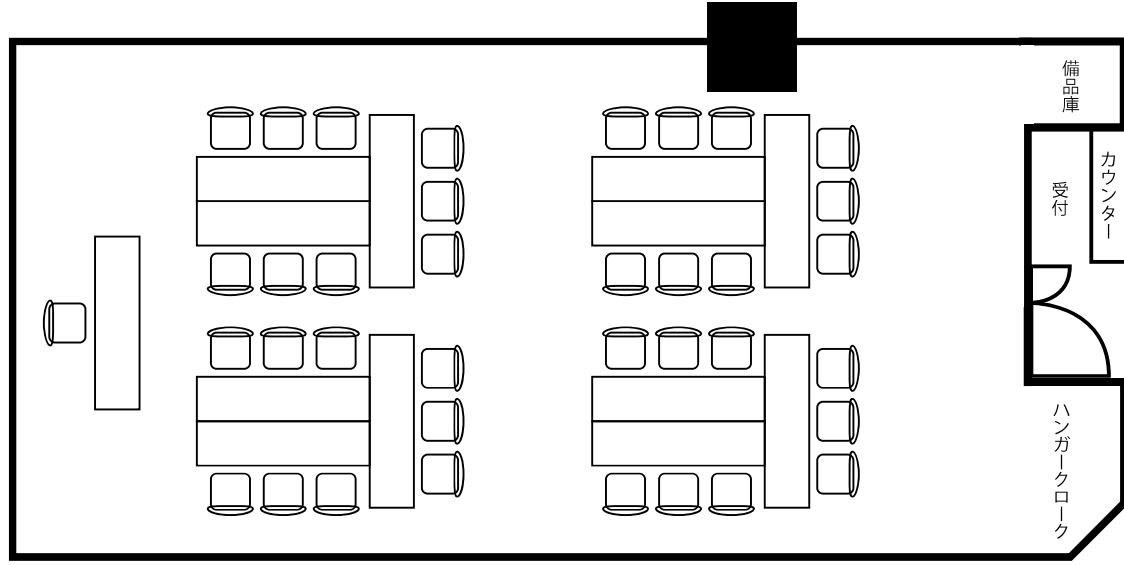

← 11,513 →

↑ 5,324 ↓

ROOM6 T字島