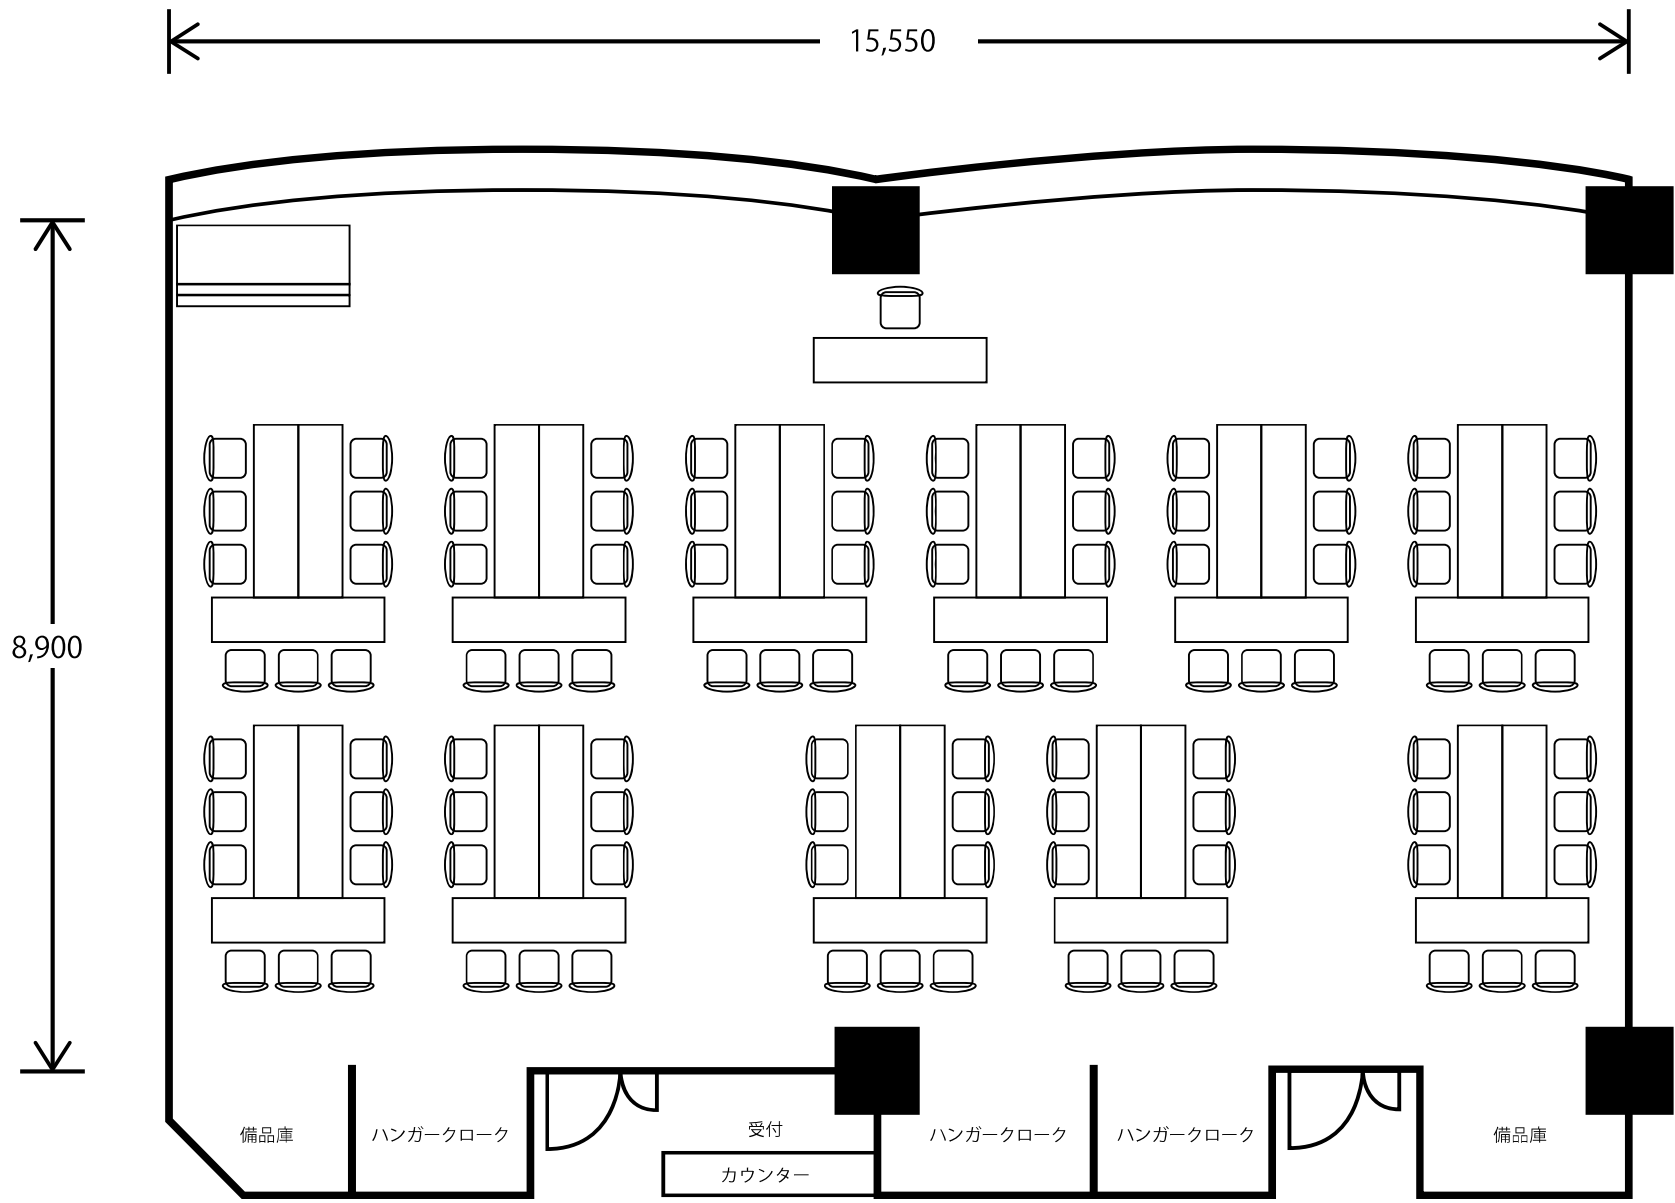

ROOM1 教室(スクール)形式

- ⊕ 2口コンセント
- ⊖ LANケーブル差込口
- ⊖ AV/W AVワゴン
- ⊖ SCRN 120インチスクリーン
- ⊖ VP 天吊りプロジェクター

ROOM1 会議(口の字)形式

ROOM1 I字島

ROOM1 T字島

ROOM1 教室(スクール)形式

- ⊕ 2口コンセント
- ⊖ LANケーブル差込口
- ⊖ AV/W AVワゴン
- ⊖ SCRN 120インチスクリーン
- ⊖ VP 天吊りプロジェクター

ROOM2 教室(スクール)形式

- ⊕ 2口コンセント
- Ⓛ LAN ケーブル差込口
- AV/W AV ワゴン
- SCRN 120 インチスクリーン
- VP 天吊りプロジェクター

ROOM2 会議(口の字)形式

ROOM2 I字島

ROOM2 T字島

ROOM2 教室(スクール)形式

- Ⓜ 2口コンセント
- Ⓛ LAN ケーブル差込口
- Ⓜ AV/W AVワゴン
- SCRN 120インチスクリーン
- Ⓜ VP 天吊りプロジェクター

ROOM3 会議形式

- ⊕ 2口コンセント
- Ⓛ LAN ケーブル差込口

ROOM4 教室(スクール)形式

- ⊕ 2口コンセント
- Ⓛ LAN ケーブル差込口
- AV/W AV ワゴン
- SCRN 120 インチスクリーン
- VP プロジェクター

ROOM4 教室(スクール)形式

- ⊕ 2口コンセント
- Ⓛ LAN ケーブル差込口
- AV/W AV ワゴン
- SCRN 120 インチスクリーン
- VP プロジェクター

ROOM5 教室(スクール)形式

- ⊕ 2口コンセント
- Ⓛ LAN ケーブル差込口
- AV/W AV ワゴン
- SCRN 120 インチスクリーン
- Disp 液晶ディスプレイ 65 インチ
- VP 天吊りプロジェクター

ROOM6 教室(スクール)形式

- ⊕ 2口コンセント
- Ⓛ LAN ケーブル差込口

ROOM6 会議(口の字)形式

← 11,513 →

↑ 5,324 ↓

ROOM6 I字島