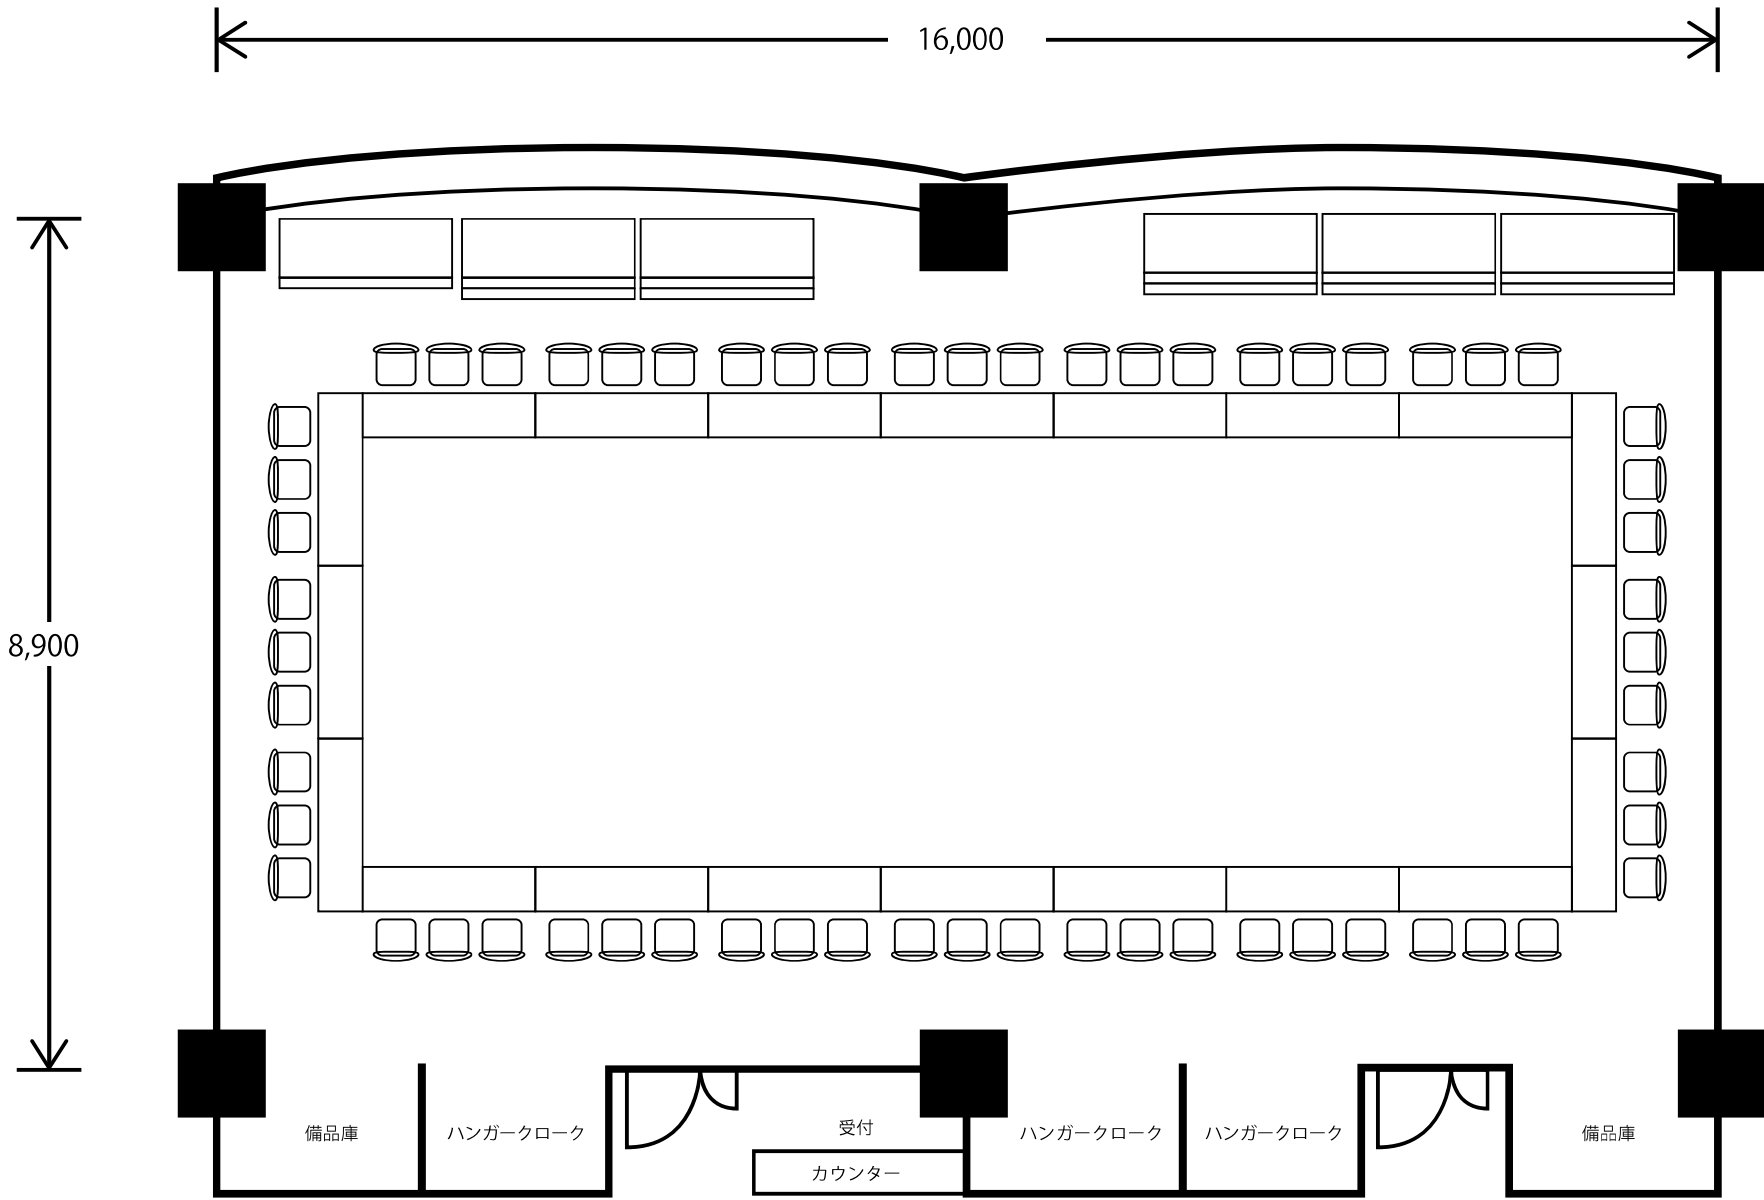

ROOM1 教室(スクール)形式

- ⊕ 2口コンセント
- ⊖ LANケーブル差込口
- ⊖ AV/W AVワゴン
- ⊖ SCRN 120インチスクリーン
- ⊖ VP 天吊りプロジェクター

ROOM1 会議(口の字)形式

ROOM1 I字島

ROOM1 T字島

ROOM1 教室(スクール)形式

- ⊕ 2口コンセント
- ⊖ LANケーブル差込口
- ⊖ AV/W AVワゴン
- ⊖ SCRN 120インチスクリーン
- ⊖ VP 天吊りプロジェクター

ROOM2 教室(スクール)形式

- ⊕ 2口コンセント
- Ⓛ LAN ケーブル差込口
- AV/W AV ワゴン
- SCRN 120 インチスクリーン
- VP 天吊りプロジェクター

ROOM2 会議(口の字)形式

ROOM2 I字島

ROOM2 T字島

ROOM2 教室(スクール)形式

- Ⓜ 2口コンセント
- Ⓛ LAN ケーブル差込口
- Ⓜ AV/W AVワゴン
- SCRN 120インチスクリーン
- Ⓜ VP 天吊りプロジェクター

ROOM5 教室(スクール)形式

- ⊕ 2口コンセント
- Ⓛ LAN ケーブル差込口
- AV/W AV ワゴン
- SCRN 120 インチスクリーン
- Disp 液晶ディスプレイ 65 インチ
- VP 天吊りプロジェクター

ROOM6 教室(スクール)形式

- ⊕ 2口コンセント
- Ⓛ LAN ケーブル差込口

ROOM6 会議(口の字)形式

← 11,513 →

↑ 5,324 ↓

ROOM6 I字島