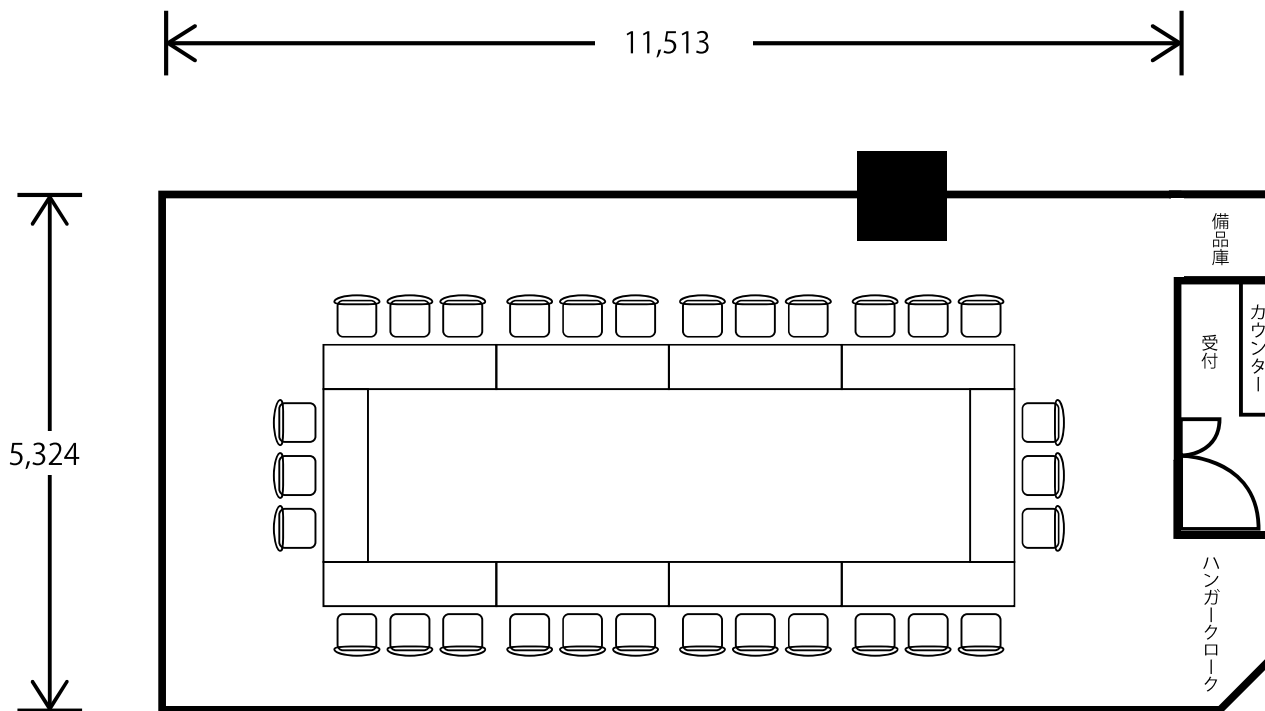

ROOM3 会議形式

- ⊕ 2口コンセント
- Ⓛ LAN ケーブル差込口

ROOM4 教室(スクール)形式

- ⊕ 2口コンセント
- Ⓛ LAN ケーブル差込口
- AV/W AV ワゴン
- SCRN 120 インチスクリーン
- VP プロジェクター

ROOM4 教室(スクール)形式

- ⊕ 2口コンセント
- Ⓛ LAN ケーブル差込口
- AV/W AV ワゴン
- SCRN 120 インチスクリーン
- VP プロジェクター

ROOM4 教室(スクール)形式

- 2口コンセント
- L LAN ケーブル差込口
- AV/W AV ワゴン
- SCRN 120 インチスクリーン
- VP プロジェクター

ROOM5 教室(スクール)形式

- ⊕ 2口コンセント
- Ⓛ LAN ケーブル差込口
- Ⓜ AV/W AV ワゴン
- SCRN 120 インチスクリーン
- VP プロジェクター

ROOM5 教室(スクール)形式

- 2口コンセント
- LAN ケーブル差込口
- AV ワゴン
- SCRN 120 インチスクリーン
- VP プロジェクター

ROOM5 教室(スクール)形式

- ⊕ 2口コンセント
- Ⓛ LAN ケーブル差込口
- AV/W AV ワゴン
- SCRN 120 インチスクリーン
- Disp 液晶ディスプレイ 65 インチ
- VP 天吊りプロジェクター

ROOM6 教室(スクール)形式

- ⊕ 2口コンセント
- Ⓛ LAN ケーブル差込口

ROOM6 会議(口の字)形式

← 11,513 →

↑ 5,324 ↓

ROOM6 I字島