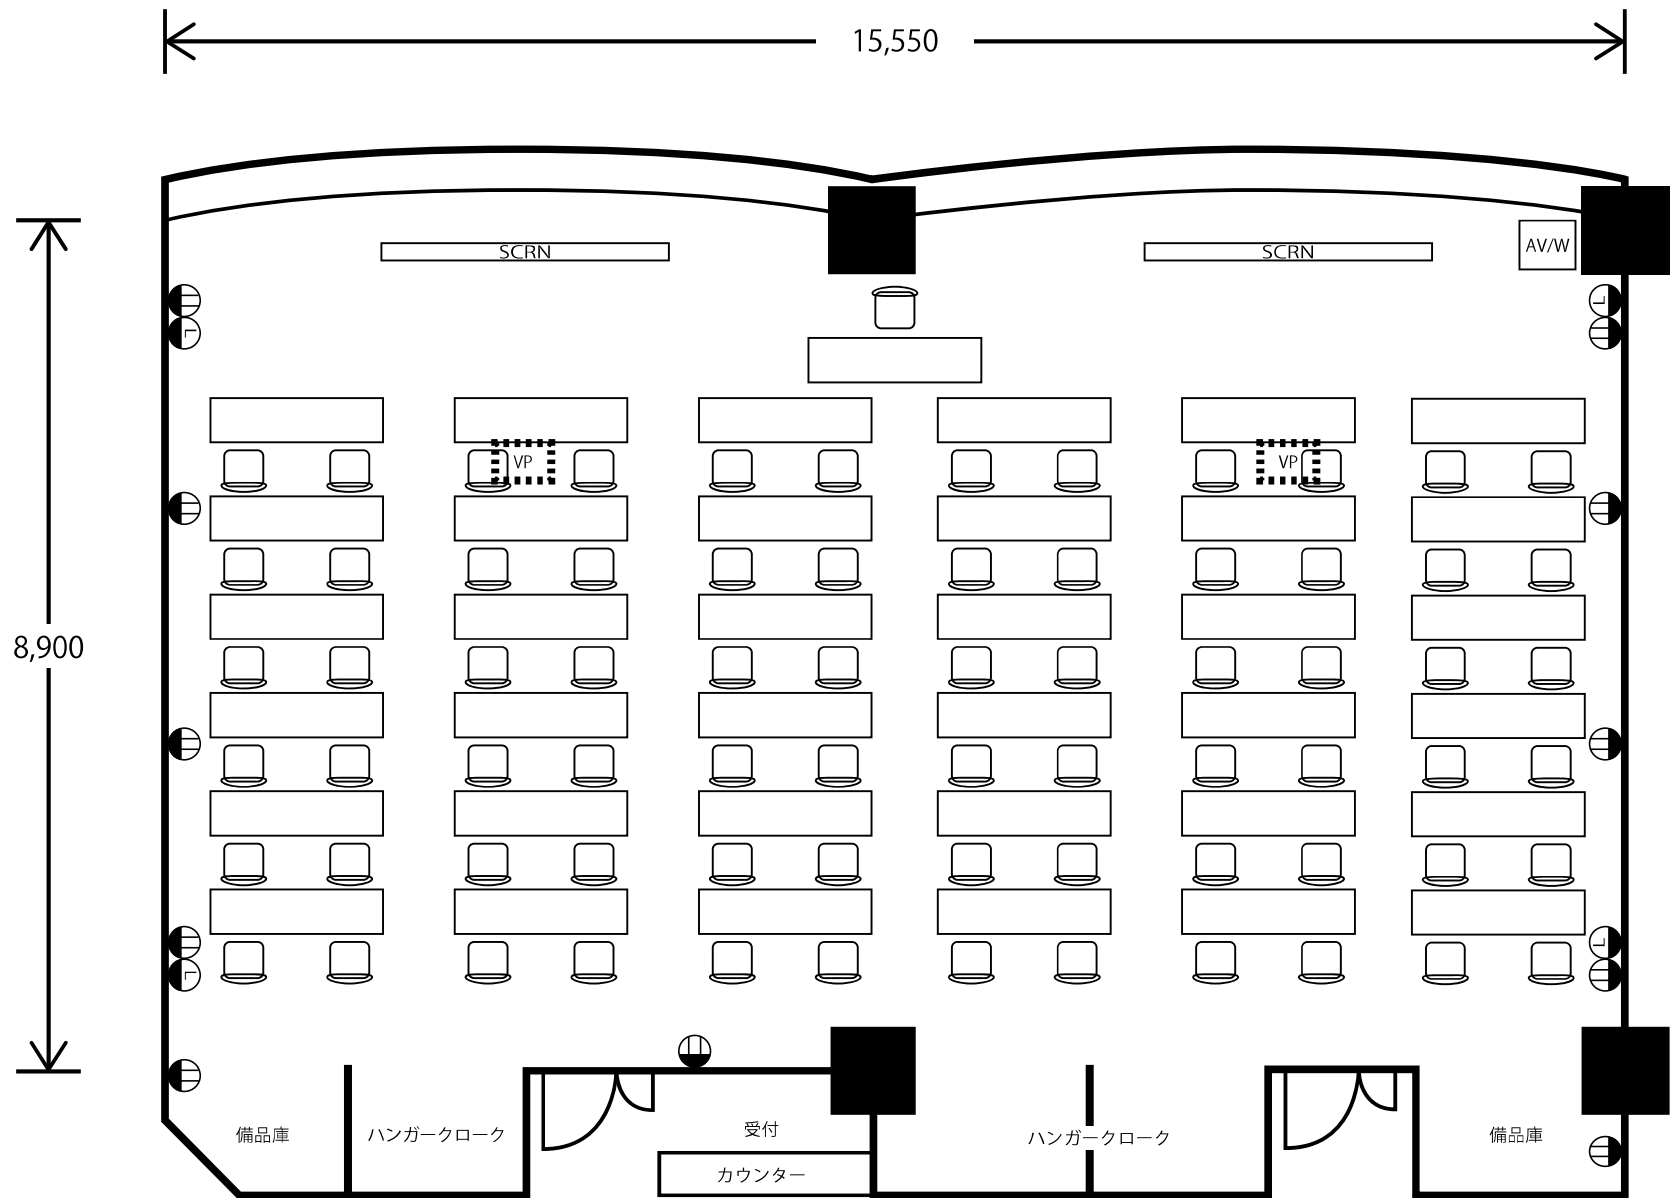

ROOM1 教室(スクール)形式

- ⊕ 2口コンセント
- ⊖ LANケーブル差込口
- ⊖ AV/W AVワゴン
- ⊖ SCRN 120インチスクリーン
- ⊖ VP 天吊りプロジェクター

ROOM1 会議(口の字)形式

ROOM1 I字島

ROOM1 T字島

ROOM1 教室(スクール)形式

- ⊕ 2口コンセント
- ⊖ LANケーブル差込口
- ⊖ AV/W AVワゴン
- ⊖ SCRN 120インチスクリーン
- ⊖ VP 天吊りプロジェクター

ROOM2 教室(スクール)形式

- ⊕ 2口コンセント
- Ⓛ LAN ケーブル差込口
- AV/W AV ワゴン
- SCRN 120 インチスクリーン
- VP 天吊りプロジェクター

ROOM2 会議(口の字)形式

ROOM2 I字島

ROOM2 T字島

ROOM2 教室(スクール)形式

- Ⓜ 2口コンセント
- Ⓛ LAN ケーブル差込口
- Ⓜ AV/W AVワゴン
- SCRN 120インチスクリーン
- Ⓜ VP 天吊りプロジェクター

ROOM3 会議形式

- ⊕ 2口コンセント
- Ⓛ LAN ケーブル差込口

ROOM4 教室(スクール)形式

- ⊕ 2口コンセント
- Ⓛ LAN ケーブル差込口
- AV/W AV ワゴン
- SCRN 120 インチスクリーン
- VP プロジェクター

ROOM4 教室(スクール)形式

- ⊕ 2口コンセント
- Ⓛ LAN ケーブル差込口
- AV/W AV ワゴン
- SCRN 120 インチスクリーン
- VP プロジェクター

ROOM5 教室(スクール)形式

- ⊕ 2口コンセント
- Ⓛ LAN ケーブル差込口
- AV/W AV ワゴン
- SCRN 120 インチスクリーン
- Disp 液晶ディスプレイ 65 インチ
- VP 天吊りプロジェクター

ROOM6 教室(スクール)形式

- ⊕ 2口コンセント
- Ⓛ LAN ケーブル差込口

ROOM6 会議(口の字)形式

← 11,513 →

↑ 5,324 ↓

ROOM6 I字島