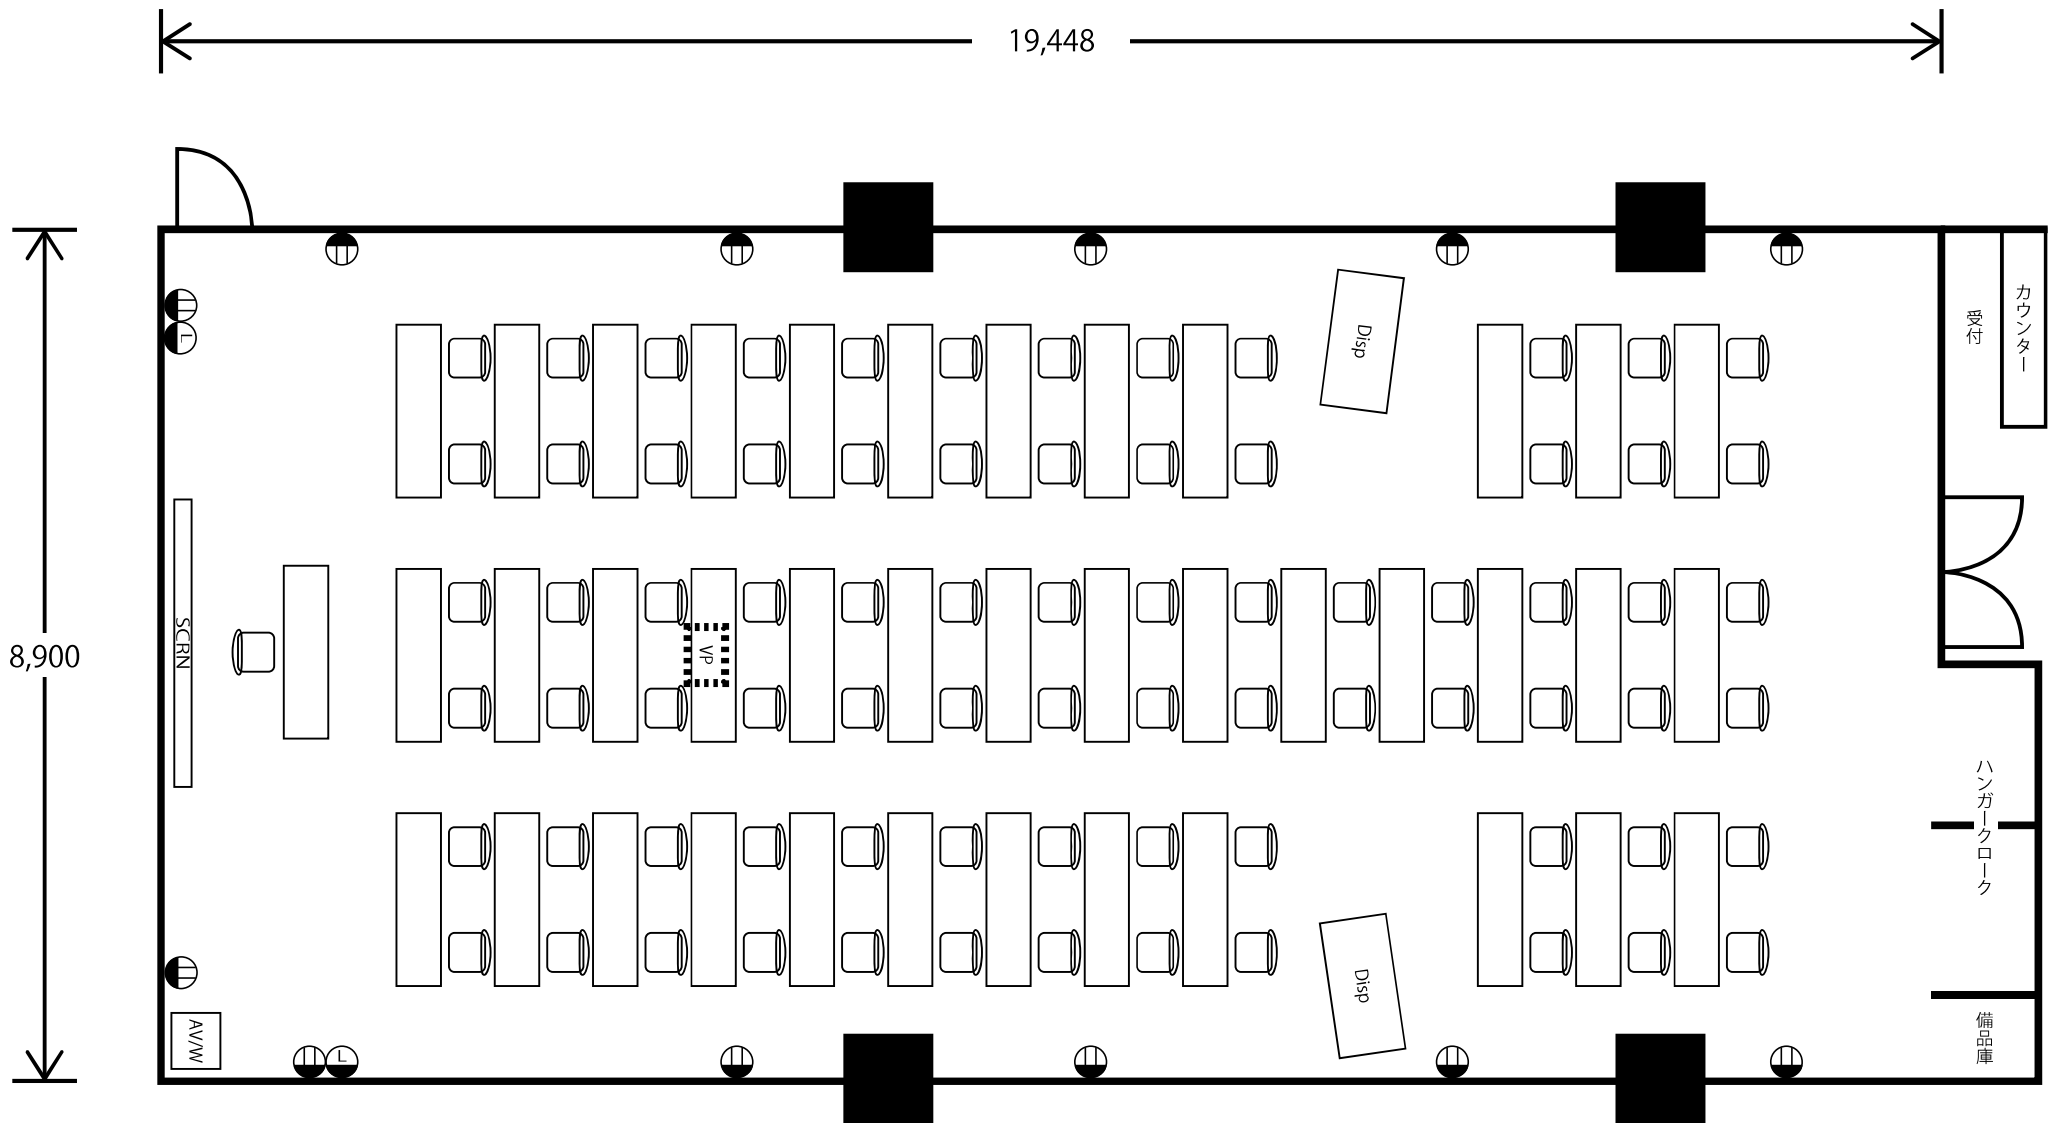

ROOM2 教室(スクール)形式

- ⊕ 2口コンセント
- Ⓛ LAN ケーブル差込口
- AV/W AV ワゴン
- SCRN 120 インチスクリーン
- VP 天吊りプロジェクター

ROOM2 会議(口の字)形式

ROOM2 I字島

ROOM2 T字島

ROOM2 教室(スクール)形式

- Ⓜ 2口コンセント
- Ⓛ LAN ケーブル差込口
- Ⓜ AV/W AVワゴン
- SCRN 120インチスクリーン
- Ⓜ VP 天吊りプロジェクター

ROOM3 会議形式

- ⊕ 2口コンセント
- Ⓛ LAN ケーブル差込口

ROOM4 教室(スクール)形式

- ⊕ 2口コンセント
- Ⓛ LAN ケーブル差込口
- AV/W AV ワゴン
- SCRN 120 インチスクリーン
- VP プロジェクター

ROOM4 教室(スクール)形式

- ⊕ 2口コンセント
- Ⓛ LAN ケーブル差込口
- AV/W AV ワゴン
- SCRN 120 インチスクリーン
- VP プロジェクター

ROOM4 教室(スクール)形式

- 2口コンセント
- L LAN ケーブル差込口
- AV/W AV ワゴン
- SCRN 120 インチスクリーン
- VP プロジェクター

ROOM5 教室(スクール)形式

- ⊕ 2口コンセント
- Ⓛ LAN ケーブル差込口
- Ⓜ AV/W AV ワゴン
- SCRN 120 インチスクリーン
- VP プロジェクター

ROOM5 教室(スクール)形式

- 2口コンセント
- LAN ケーブル差込口
- AV ワゴン
- SCRN 120 インチスクリーン
- VP プロジェクター

ROOM5 教室(スクール)形式

- ⊕ 2口コンセント
- Ⓛ LAN ケーブル差込口
- AV/W AV ワゴン
- SCRN 120 インチスクリーン
- Disp 液晶ディスプレイ 65 インチ
- VP 天吊りプロジェクター

ROOM6 教室(スクール)形式

- ⊕ 2口コンセント
- Ⓛ LAN ケーブル差込口

ROOM6 会議(口の字)形式

← 11,513 →

↑ 5,324 ↓

ROOM6 I字島