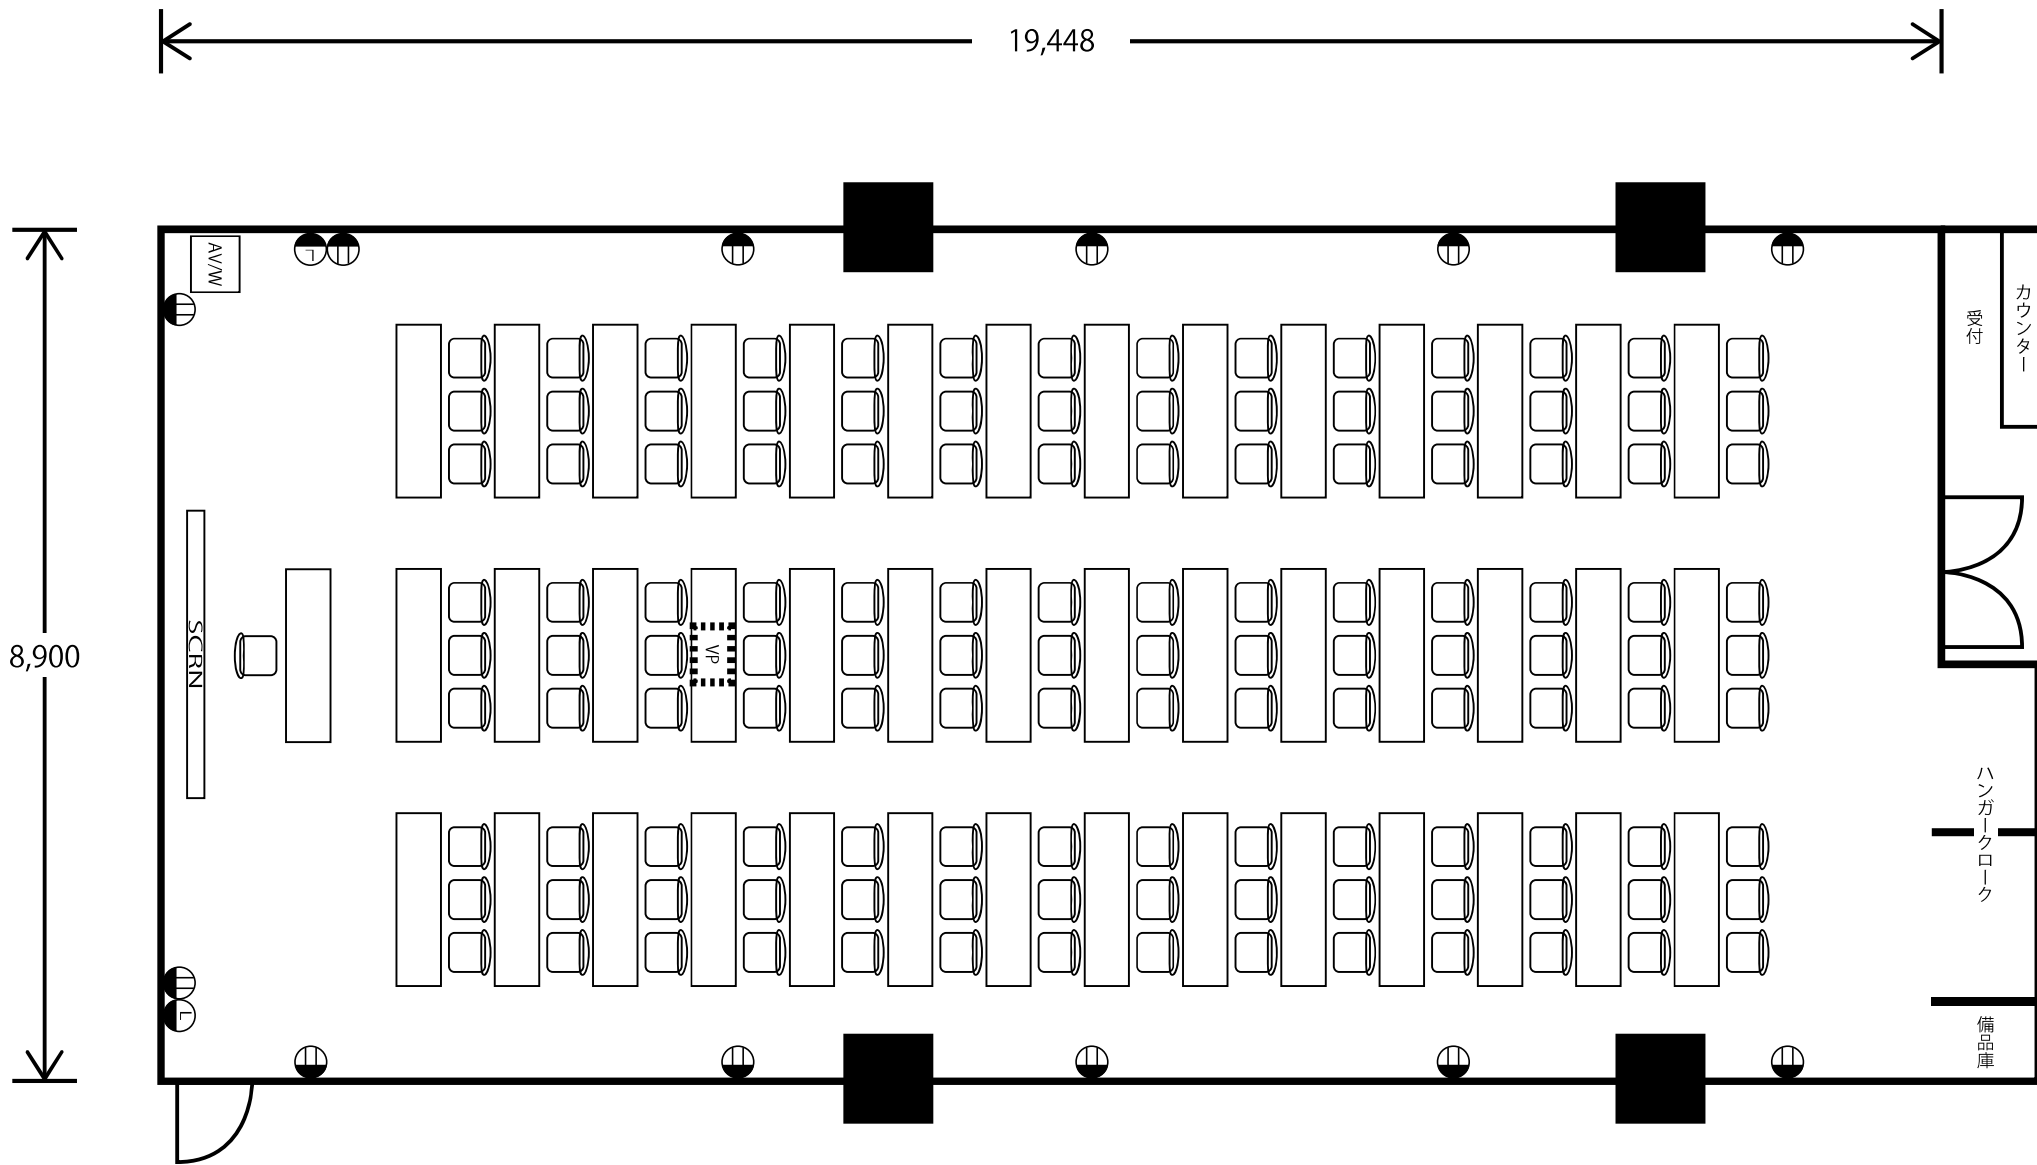

ROOM2 教室(スクール)形式

- ⊕ 2口コンセント
- Ⓛ LAN ケーブル差込口
- AV/W AV ワゴン
- SCRN 120 インチスクリーン
- VP 天吊りプロジェクター

ROOM2 会議(口の字)形式

ROOM2 I字島

ROOM2 T字島

ROOM2 教室(スクール)形式

- Ⓜ 2口コンセント
- Ⓛ LAN ケーブル差込口
- Ⓜ AV/W AVワゴン
- SCRN 120インチスクリーン
- Ⓜ VP 天吊りプロジェクター

ROOM3 会議形式

- ⊕ 2口コンセント
- Ⓛ LAN ケーブル差込口

ROOM4 教室(スクール)形式

- ⊕ 2口コンセント
- Ⓛ LAN ケーブル差込口
- AV/W AV ワゴン
- SCRN 120 インチスクリーン
- VP プロジェクター

ROOM4 教室(スクール)形式

- ⊕ 2口コンセント
- Ⓛ LAN ケーブル差込口
- AV/W AV ワゴン
- SCRN 120 インチスクリーン
- VP プロジェクター

ROOM4 教室(スクール)形式

- 2口コンセント
- L LAN ケーブル差込口
- AV/W AV ワゴン
- SCRN 120 インチスクリーン
- VP プロジェクター

ROOM5 教室(スクール)形式

- ⊕ 2口コンセント
- Ⓛ LAN ケーブル差込口
- Ⓜ AV/W AV ワゴン
- SCRN 120 インチスクリーン
- VP プロジェクター

ROOM5 教室(スクール)形式

- 2口コンセント
- LAN ケーブル差込口
- AV ワゴン
- SCRN 120 インチスクリーン
- VP プロジェクター

ROOM5 教室(スクール)形式

- ⊕ 2口コンセント
- Ⓛ LAN ケーブル差込口
- AV/W AV ワゴン
- SCRN 120 インチスクリーン
- Disp 液晶ディスプレイ 65 インチ
- VP 天吊りプロジェクター

ROOM6 教室(スクール)形式

- ⊕ 2口コンセント
- Ⓛ LAN ケーブル差込口

ROOM6 会議(口の字)形式

← 11,513 →

↑ 5,324 ↓

ROOM6 I字島