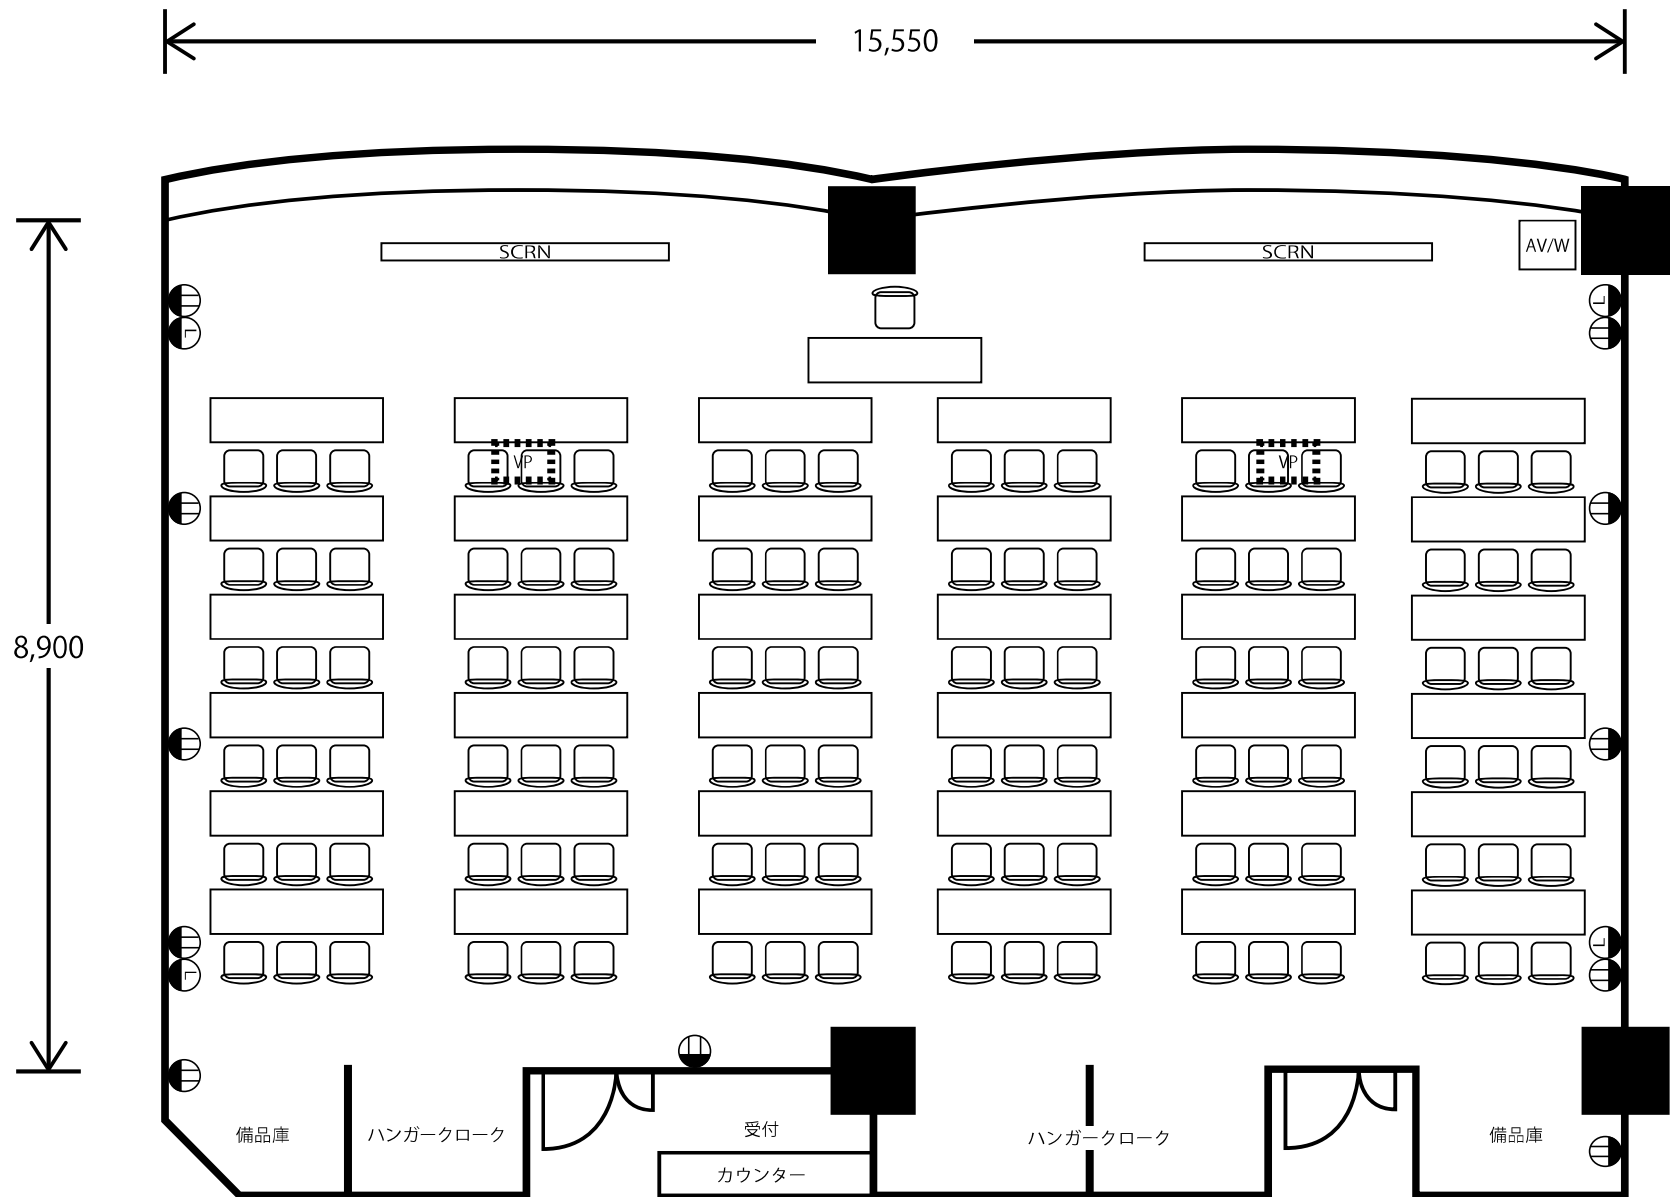

ROOM1 教室(スクール)形式

- ⊕ 2口コンセント
- ⊖ LANケーブル差込口
- ⊖ AV/W AVワゴン
- ⊖ SCRN 120インチスクリーン
- ⊖ VP 天吊りプロジェクター

ROOM1 会議(口の字)形式

ROOM1 I字島

ROOM1 T字島

ROOM1 教室(スクール)形式

- ⊕ 2口コンセント
- ⊖ LANケーブル差込口
- ⊖ AV/W AVワゴン
- ⊖ SCRN 120インチスクリーン
- ⊖ VP 天吊りプロジェクター

ROOM2 教室(スクール)形式

- ⊕ 2口コンセント
- Ⓛ LAN ケーブル差込口
- AV/W AV ワゴン
- SCRN 120 インチスクリーン
- VP 天吊りプロジェクター

ROOM2 会議(口の字)形式

ROOM2 I字島

ROOM2 T字島

ROOM2 教室(スクール)形式

- Ⓜ 2口コンセント
- Ⓛ LAN ケーブル差込口
- Ⓜ AV/W AVワゴン
- SCRN 120インチスクリーン
- Ⓜ VP 天吊りプロジェクター

ROOM3 会議形式

- ⊕ 2口コンセント
- Ⓛ LAN ケーブル差込口

ROOM4 教室(スクール)形式

- ⊕ 2口コンセント
- Ⓛ LAN ケーブル差込口
- AV/W AV ワゴン
- SCRN 120 インチスクリーン
- VP プロジェクター

ROOM4 教室(スクール)形式

- ⊕ 2口コンセント
- Ⓛ LAN ケーブル差込口
- AV/W AV ワゴン
- SCRN 120 インチスクリーン
- VP プロジェクター

ROOM5 教室(スクール)形式

- ⊕ 2口コンセント
- Ⓛ LAN ケーブル差込口
- AV/W AV ワゴン
- SCRN 120 インチスクリーン
- Disp 液晶ディスプレイ 65 インチ
- VP 天吊りプロジェクター

ROOM6 教室(スクール)形式

- ⊕ 2口コンセント
- Ⓛ LAN ケーブル差込口

ROOM6 会議(口の字)形式

← 11,513 →

↑ 5,324 ↓

ROOM6 I字島