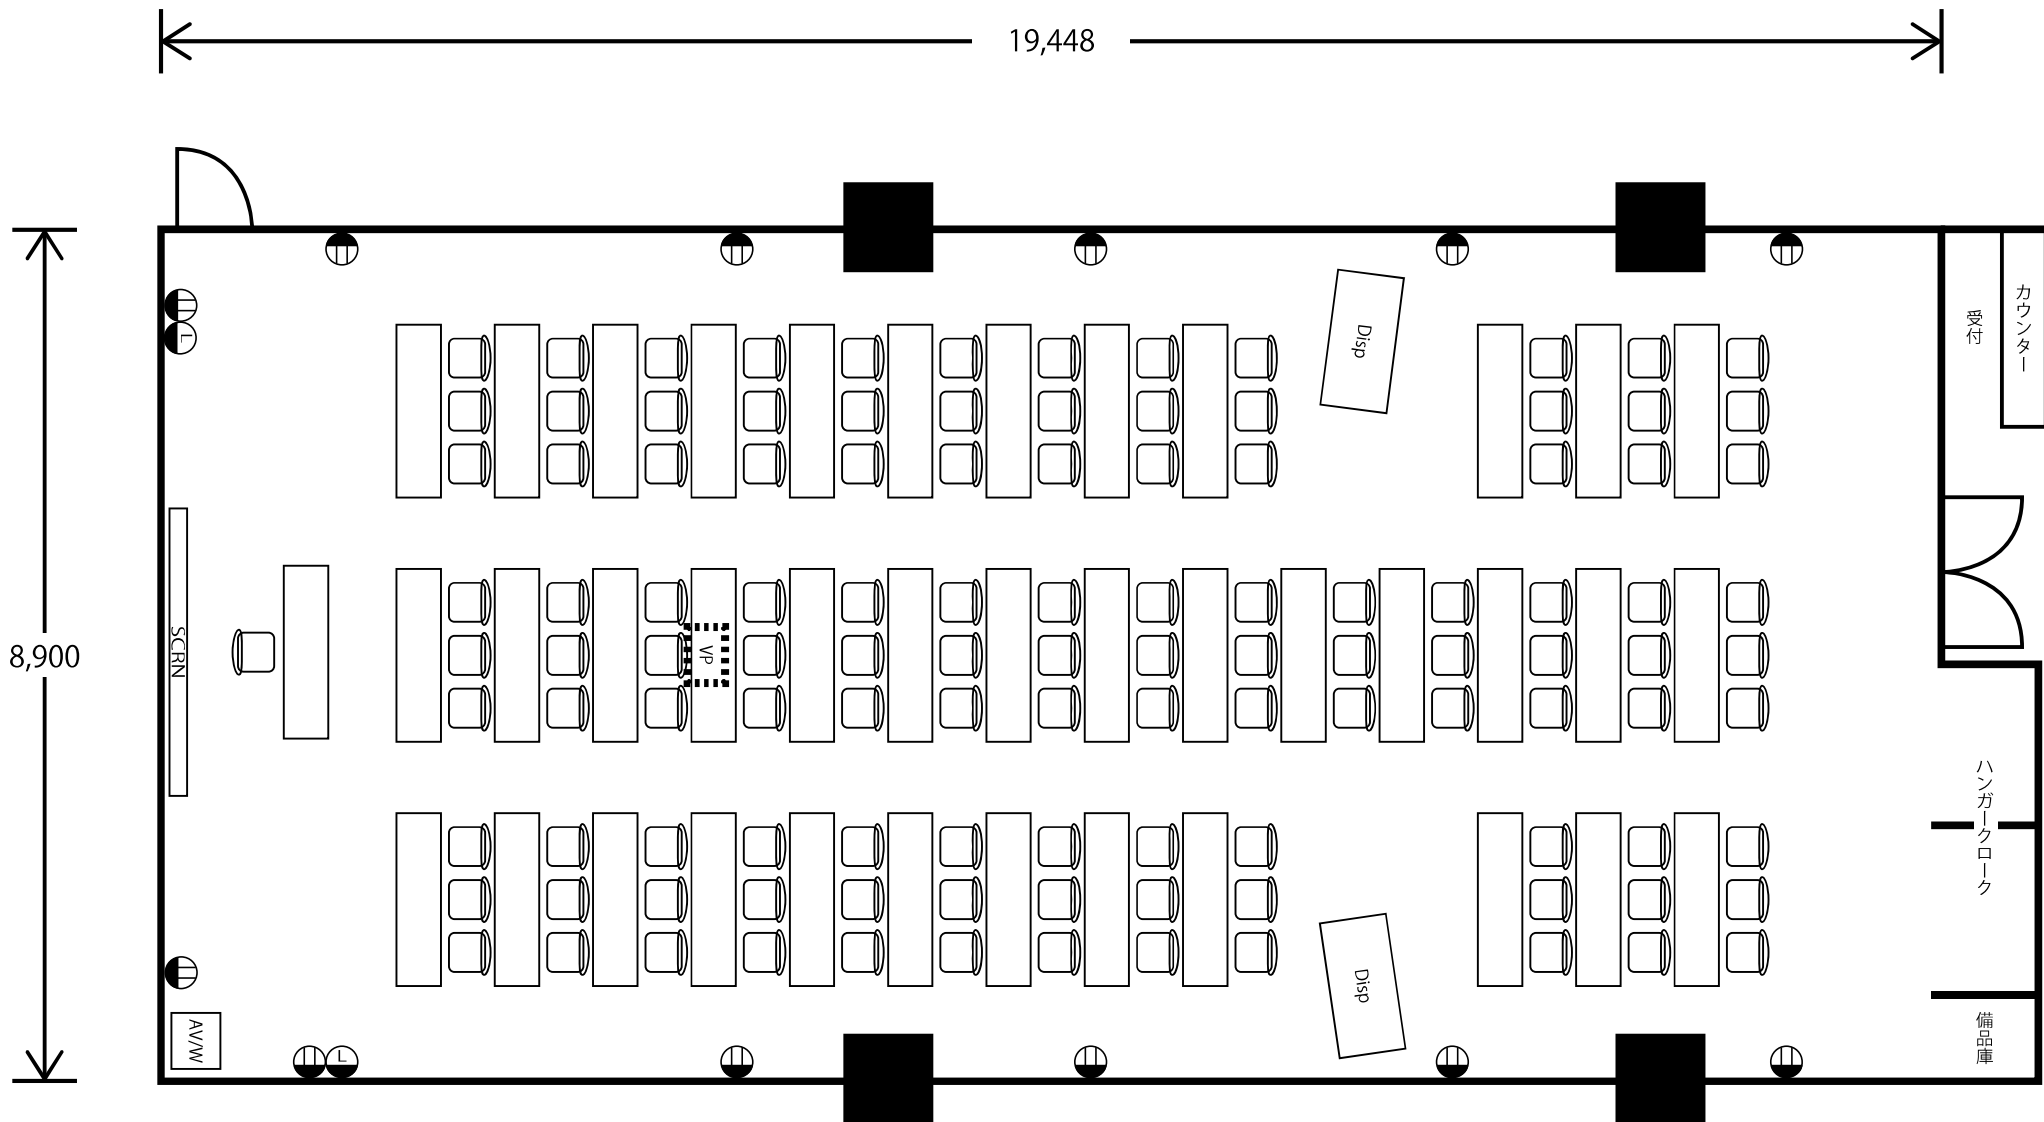

ROOM1 教室(スクール)形式

- ⊕ 2口コンセント
- ⊖ LANケーブル差込口
- ⊖ AV/W AVワゴン
- ⊖ SCRN 120インチスクリーン
- ⊖ VP 天吊りプロジェクター

ROOM1 会議(口の字)形式

ROOM1 I字島

ROOM1 T字島

ROOM1 教室(スクール)形式

- ⊕ 2口コンセント
- ⊖ LANケーブル差込口
- ⊖ AV/W AVワゴン
- ⊖ SCRN 120インチスクリーン
- ⊖ VP 天吊りプロジェクター

ROOM2 教室(スクール)形式

- ⊕ 2口コンセント
- Ⓛ LAN ケーブル差込口
- AV/W AV ワゴン
- SCRN 120 インチスクリーン
- VP 天吊りプロジェクター

ROOM2 会議(口の字)形式

ROOM2 I字島

ROOM2 T字島

ROOM2 教室(スクール)形式

- Ⓜ 2口コンセント
- Ⓛ LAN ケーブル差込口
- Ⓜ AV/W AVワゴン
- SCRN 120インチスクリーン
- Ⓜ VP 天吊りプロジェクター

ROOM3 会議形式

- ⊕ 2口コンセント
- Ⓛ LAN ケーブル差込口

ROOM4 教室(スクール)形式

- ⊕ 2口コンセント
- Ⓛ LAN ケーブル差込口
- AV/W AV ワゴン
- SCRN 120 インチスクリーン
- VP プロジェクター

ROOM4 教室(スクール)形式

- ⊕ 2口コンセント
- Ⓛ LAN ケーブル差込口
- AV/W AV ワゴン
- SCRN 120 インチスクリーン
- VP プロジェクター

ROOM5 教室(スクール)形式

- ⊕ 2口コンセント
- Ⓛ LAN ケーブル差込口
- AV/W AV ワゴン
- SCRN 120 インチスクリーン
- Disp 液晶ディスプレイ 65 インチ
- VP 天吊りプロジェクター

ROOM6 教室(スクール)形式

- ⊕ 2口コンセント
- Ⓛ LAN ケーブル差込口

ROOM6 会議(口の字)形式

← 11,513 →

↑ 5,324 ↓

ROOM6 I字島