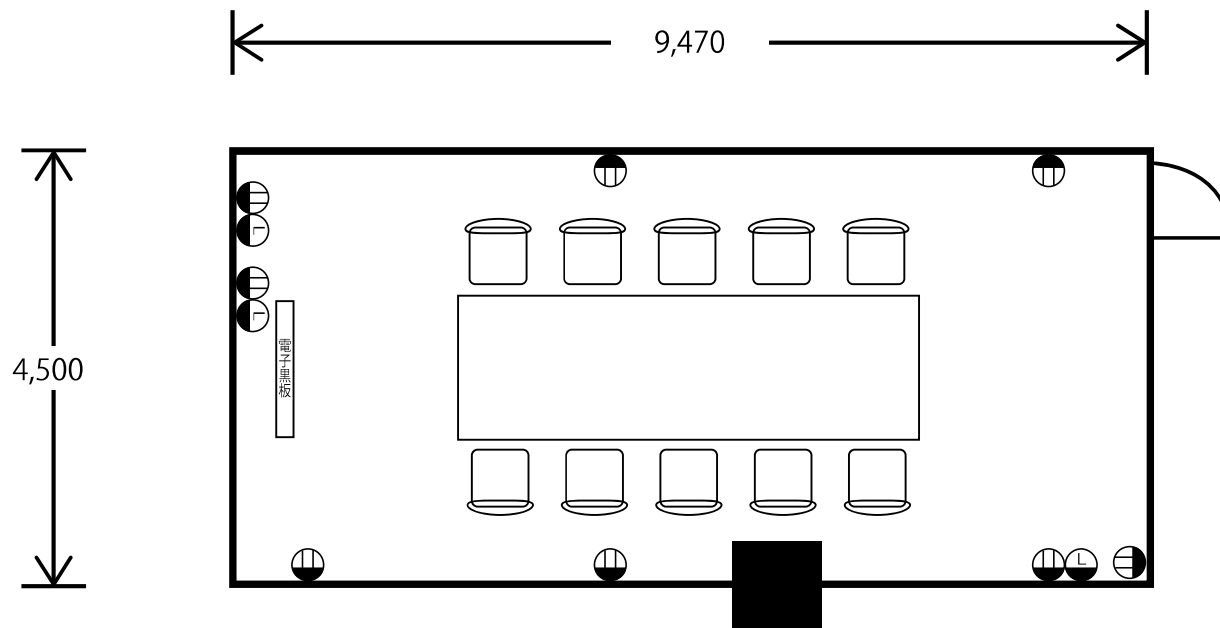

ROOM1 教室(スクール)形式

- ⊕ 2口コンセント
- ⊖ LANケーブル差込口
- ⊖ AV/W AVワゴン
- ⊖ SCRN 120インチスクリーン
- ⊖ VP 天吊りプロジェクター

ROOM1 会議(口の字)形式

ROOM1 I字島

ROOM1 T字島

ROOM1 教室(スクール)形式

- ⊕ 2口コンセント
- ⊖ LANケーブル差込口
- ⊖ AV/W AVワゴン
- ⊖ SCRN 120インチスクリーン
- ⊖ VP 天吊りプロジェクター

ROOM2 教室(スクール)形式

- ⊕ 2口コンセント
- Ⓛ LAN ケーブル差込口
- AV/W AV ワゴン
- SCRN 120 インチスクリーン
- VP 天吊りプロジェクター

ROOM2 会議(口の字)形式

ROOM2 I字島

ROOM2 T字島

ROOM2 教室(スクール)形式

- Ⓜ 2口コンセント
- Ⓛ LAN ケーブル差込口
- Ⓜ AV/W AVワゴン
- SCRN 120インチスクリーン
- Ⓜ VP 天吊りプロジェクター

ROOM3 会議形式

- ⊕ 2口コンセント
- Ⓛ LAN ケーブル差込口

ROOM4 教室(スクール)形式

- ⊕ 2口コンセント
- Ⓛ LAN ケーブル差込口
- AV/W AV ワゴン
- SCRN 120 インチスクリーン
- VP プロジェクター

ROOM4 教室(スクール)形式

- ⊕ 2口コンセント
- Ⓛ LAN ケーブル差込口
- AV/W AV ワゴン
- SCRN 120 インチスクリーン
- VP プロジェクター