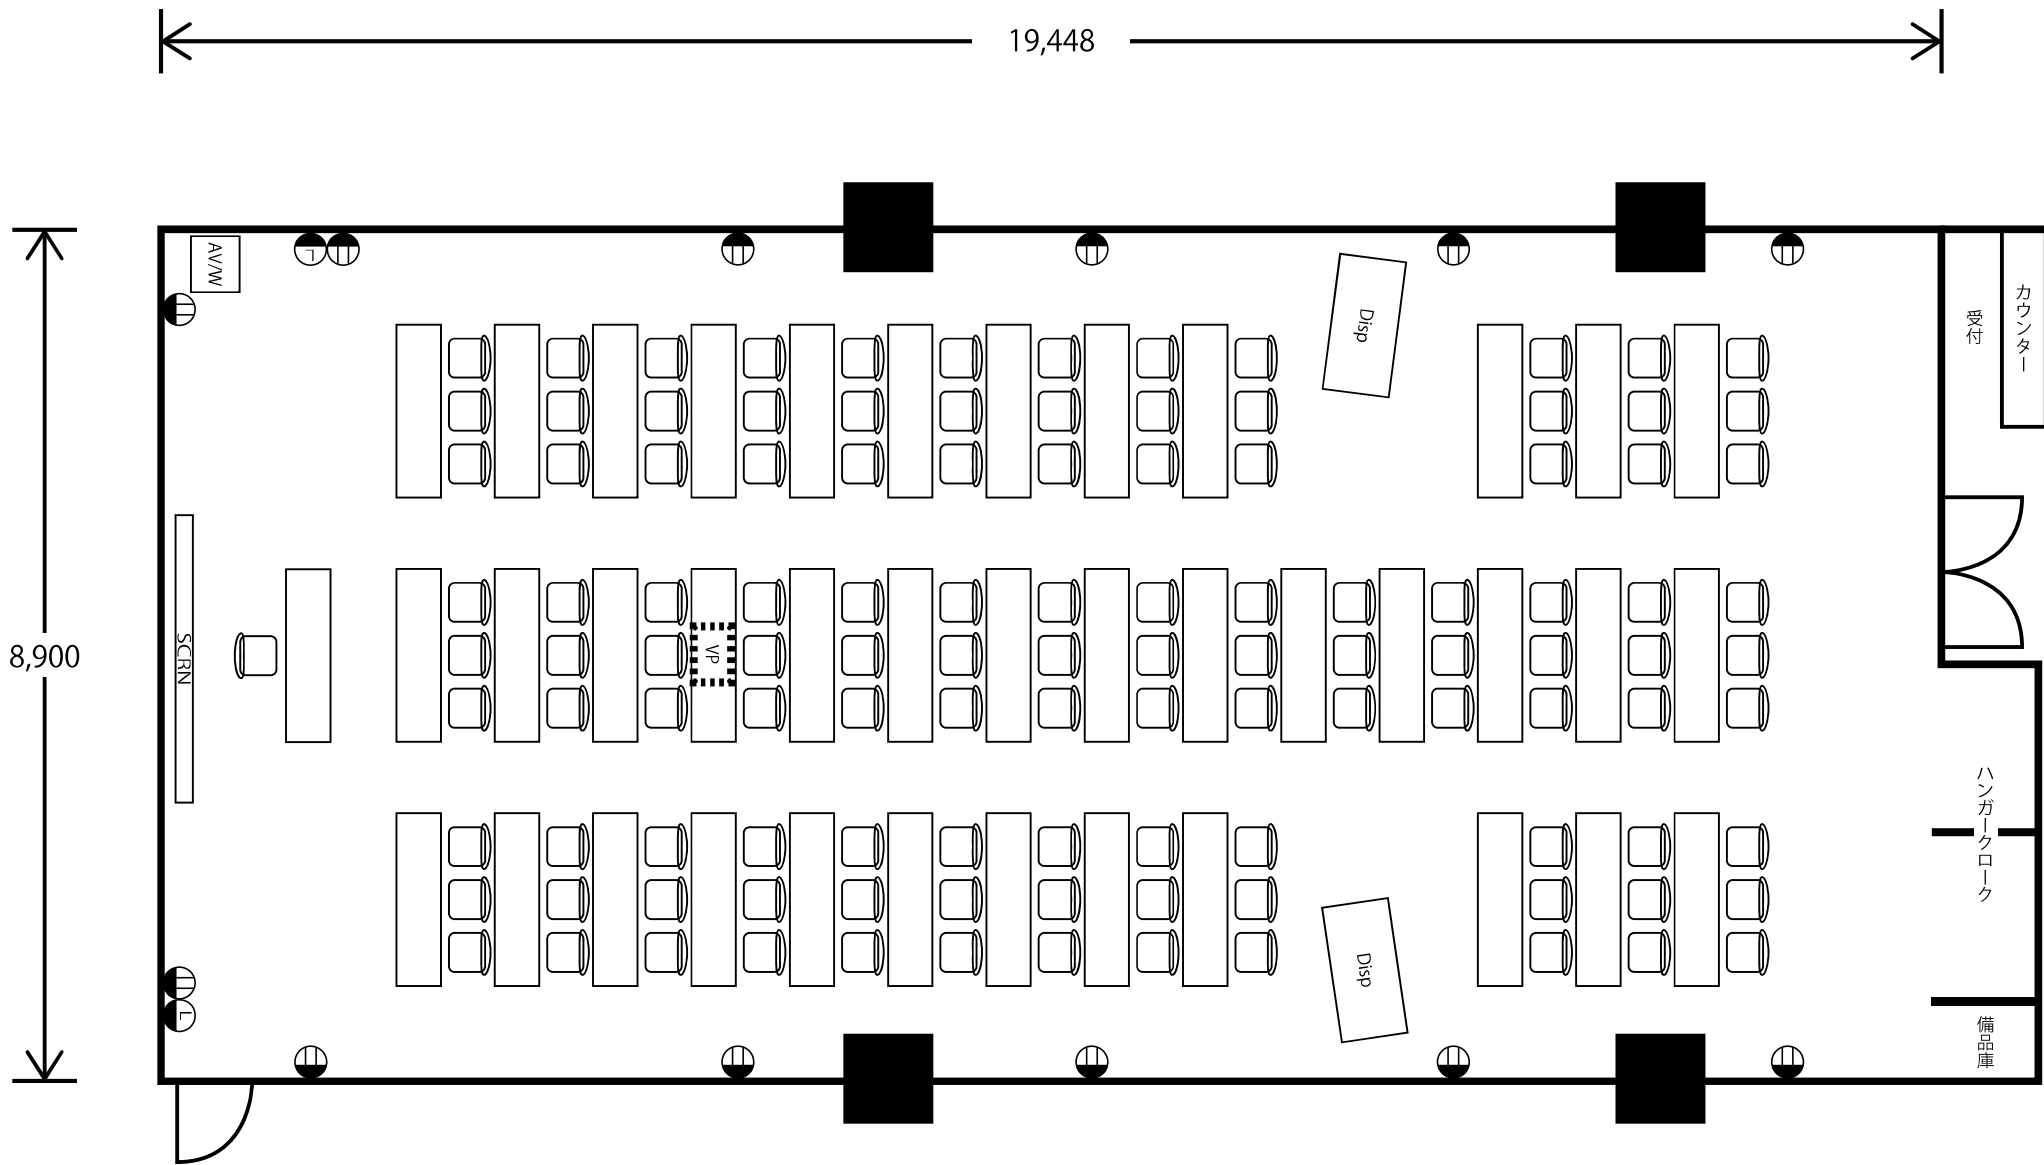

ROOM3 会議形式

- ⊕ 2口コンセント
- Ⓛ LAN ケーブル差込口

ROOM4 教室(スクール)形式

- ⊕ 2口コンセント
- Ⓛ LAN ケーブル差込口
- AV/W AV ワゴン
- SCRN 120 インチスクリーン
- VP プロジェクター

ROOM4 教室(スクール)形式

- ⊕ 2口コンセント
- Ⓛ LAN ケーブル差込口
- AV/W AV ワゴン
- SCRN 120 インチスクリーン
- VP プロジェクター

ROOM4 教室(スクール)形式

- 2口コンセント
- L LAN ケーブル差込口
- AV/W AV ワゴン
- SCRN 120 インチスクリーン
- VP プロジェクター

ROOM5 教室(スクール)形式

- ⊕ 2口コンセント
- Ⓛ LAN ケーブル差込口
- Ⓜ AV/W AV ワゴン
- SCRN 120 インチスクリーン
- VP プロジェクター

ROOM5 教室(スクール)形式

- 2口コンセント
- LAN ケーブル差込口
- AV ワゴン
- SCRN 120 インチスクリーン
- VP プロジェクター

ROOM5 教室(スクール)形式

- ⊕ 2口コンセント
- Ⓛ LAN ケーブル差込口
- AV/W AV ワゴン
- SCRN 120 インチスクリーン
- Disp 液晶ディスプレイ 65 インチ
- VP 天吊りプロジェクター

ROOM6 教室(スクール)形式

- ⊕ 2口コンセント
- Ⓛ LAN ケーブル差込口

ROOM6 会議(口の字)形式

← 11,513 →

↑ 5,324 ↓

ROOM6 I字島