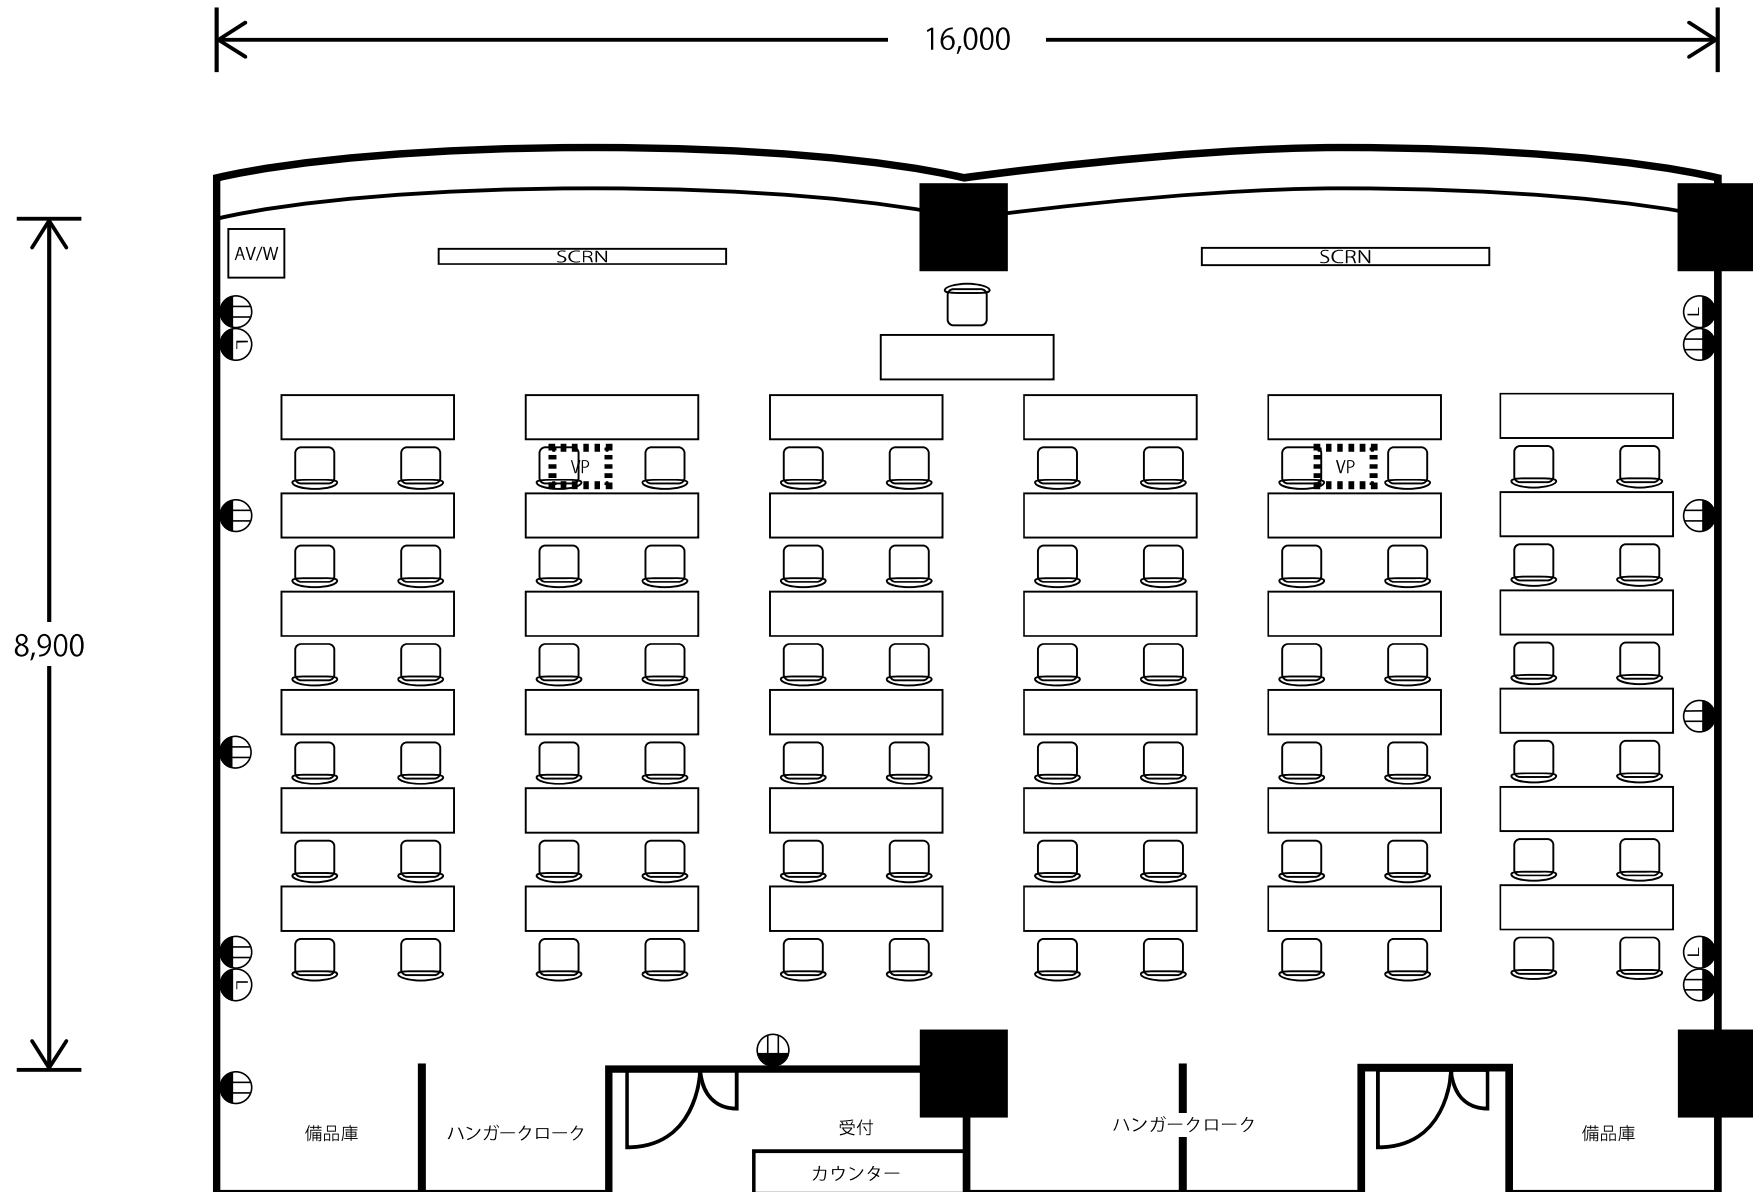

ROOM1 教室(スクール)形式

- ⊕ 2口コンセント
- ⊖ LANケーブル差込口
- ⊖ AV/W AVワゴン
- ⊖ SCRN 120インチスクリーン
- ⊖ VP 天吊りプロジェクター

ROOM1 会議(口の字)形式

ROOM1 I字島

ROOM1 T字島

ROOM1 教室(スクール)形式

- ⊕ 2口コンセント
- ⊖ LANケーブル差込口
- ⊖ AV/W AVワゴン
- ⊖ SCRN 120インチスクリーン
- ⊖ VP 天吊りプロジェクター

ROOM2 教室(スクール)形式

- ⊕ 2口コンセント
- Ⓛ LAN ケーブル差込口
- AV/W AV ワゴン
- SCRN 120 インチスクリーン
- VP 天吊りプロジェクター

ROOM2 会議(口の字)形式

ROOM2 I字島

ROOM2 T字島

ROOM2 教室(スクール)形式

- Ⓜ 2口コンセント
- Ⓛ LAN ケーブル差込口
- Ⓜ AV/W AVワゴン
- SCRN 120インチスクリーン
- Ⓜ VP 天吊りプロジェクター

ROOM3 会議形式

- ⊕ 2口コンセント
- Ⓛ LAN ケーブル差込口

ROOM4 教室(スクール)形式

- ⊕ 2口コンセント
- Ⓛ LAN ケーブル差込口
- AV/W AV ワゴン
- SCRN 120 インチスクリーン
- VP プロジェクター

ROOM4 教室(スクール)形式

- ⊕ 2口コンセント
- Ⓛ LAN ケーブル差込口
- AV/W AV ワゴン
- SCRN 120 インチスクリーン
- VP プロジェクター

ROOM5 教室(スクール)形式

- ⊕ 2口コンセント
- Ⓛ LAN ケーブル差込口
- AV/W AV ワゴン
- SCRN 120 インチスクリーン
- Disp 液晶ディスプレイ 65 インチ
- VP 天吊りプロジェクター

ROOM6 教室(スクール)形式

- ⊕ 2口コンセント
- Ⓛ LAN ケーブル差込口

ROOM6 会議(口の字)形式

← 11,513 →

↑ 5,324 ↓

ROOM6 I字島