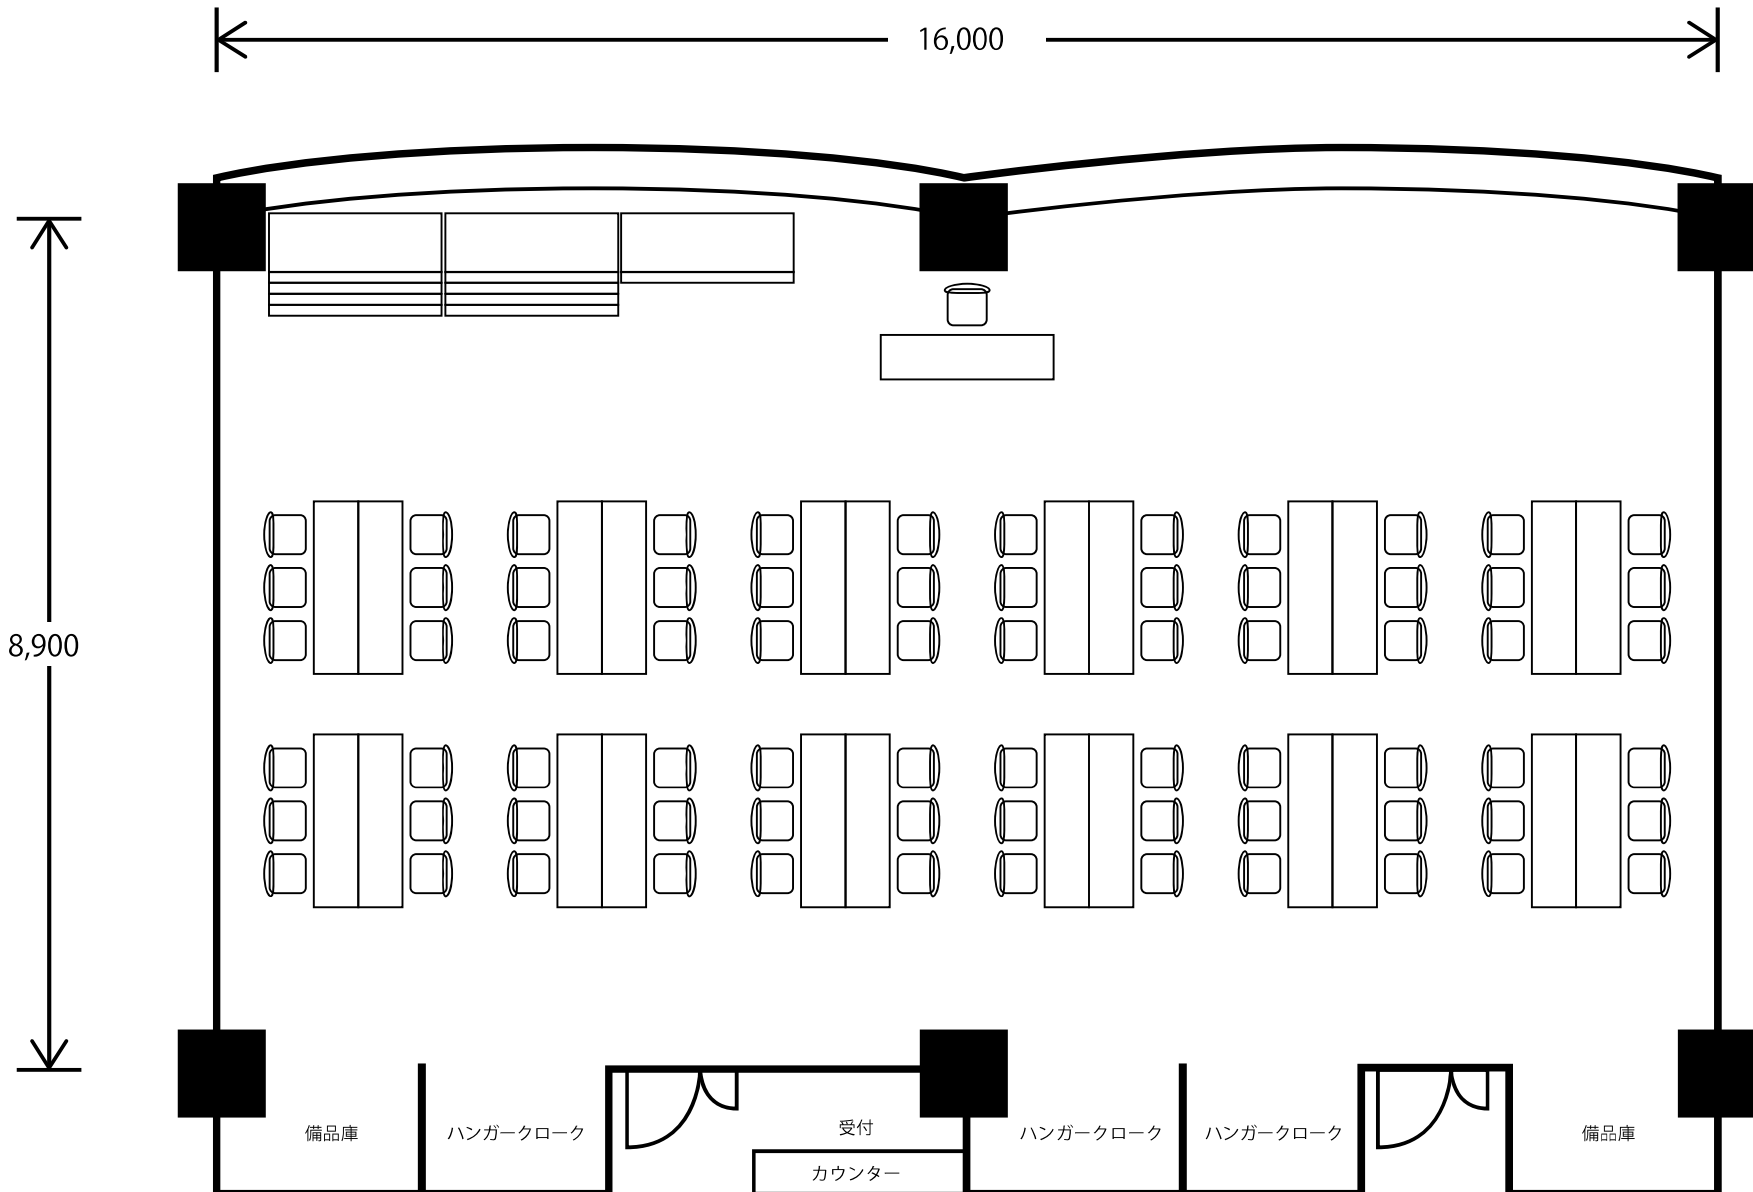

ROOM1 教室(スクール)形式

- ⊕ 2口コンセント
- ⊖ LANケーブル差込口
- ⊖ AV/W AVワゴン
- ⊖ SCRN 120インチスクリーン
- ⊖ VP 天吊りプロジェクター

ROOM1 会議(口の字)形式

ROOM1 I字島

ROOM1 T字島

ROOM1 教室(スクール)形式

- ⊕ 2口コンセント
- ⊖ LANケーブル差込口
- ⊖ AV/W AVワゴン
- ⊖ SCRN 120インチスクリーン
- ⊖ VP 天吊りプロジェクター

ROOM2 教室(スクール)形式

- ⊕ 2口コンセント
- Ⓛ LAN ケーブル差込口
- AV/W AV ワゴン
- SCRN 120 インチスクリーン
- VP 天吊りプロジェクター

ROOM2 会議(口の字)形式

ROOM2 I字島

ROOM2 T字島

ROOM2 教室(スクール)形式

- Ⓜ 2口コンセント
- Ⓛ LAN ケーブル差込口
- Ⓜ AV/W AVワゴン
- SCRN 120インチスクリーン
- Ⓜ VP 天吊りプロジェクター

ROOM5 教室(スクール)形式

- ⊕ 2口コンセント
- Ⓛ LAN ケーブル差込口
- AV/W AV ワゴン
- SCRN 120 インチスクリーン
- Disp 液晶ディスプレイ 65 インチ
- VP 天吊りプロジェクター

ROOM6 教室(スクール)形式

- ⊕ 2口コンセント
- Ⓛ LAN ケーブル差込口

ROOM6 会議(口の字)形式

← 11,513 →

↑ 5,324 ↓

ROOM6 I字島