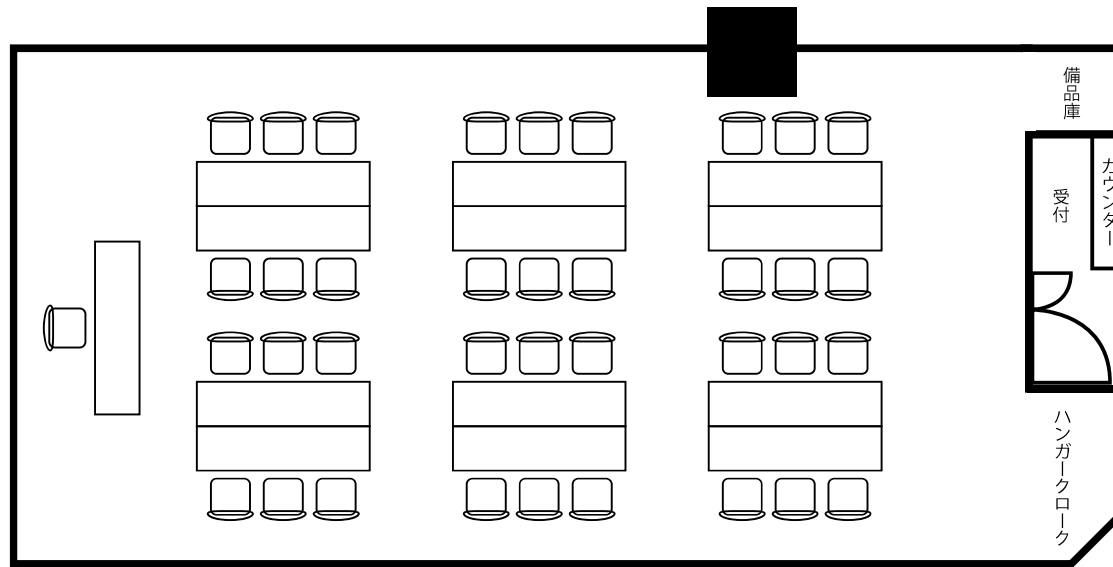

ROOM5 教室(スクール)形式

- ⊕ 2口コンセント
- Ⓛ LAN ケーブル差込口
- AV/W AV ワゴン
- SCRN 120 インチスクリーン
- Disp 液晶ディスプレイ 65 インチ
- VP 天吊りプロジェクター

ROOM6 教室(スクール)形式

- ⊕ 2口コンセント
- Ⓛ LAN ケーブル差込口

ROOM6 会議(口の字)形式

← 11,513 →

↑ 5,324 ↓

ROOM6 I字島