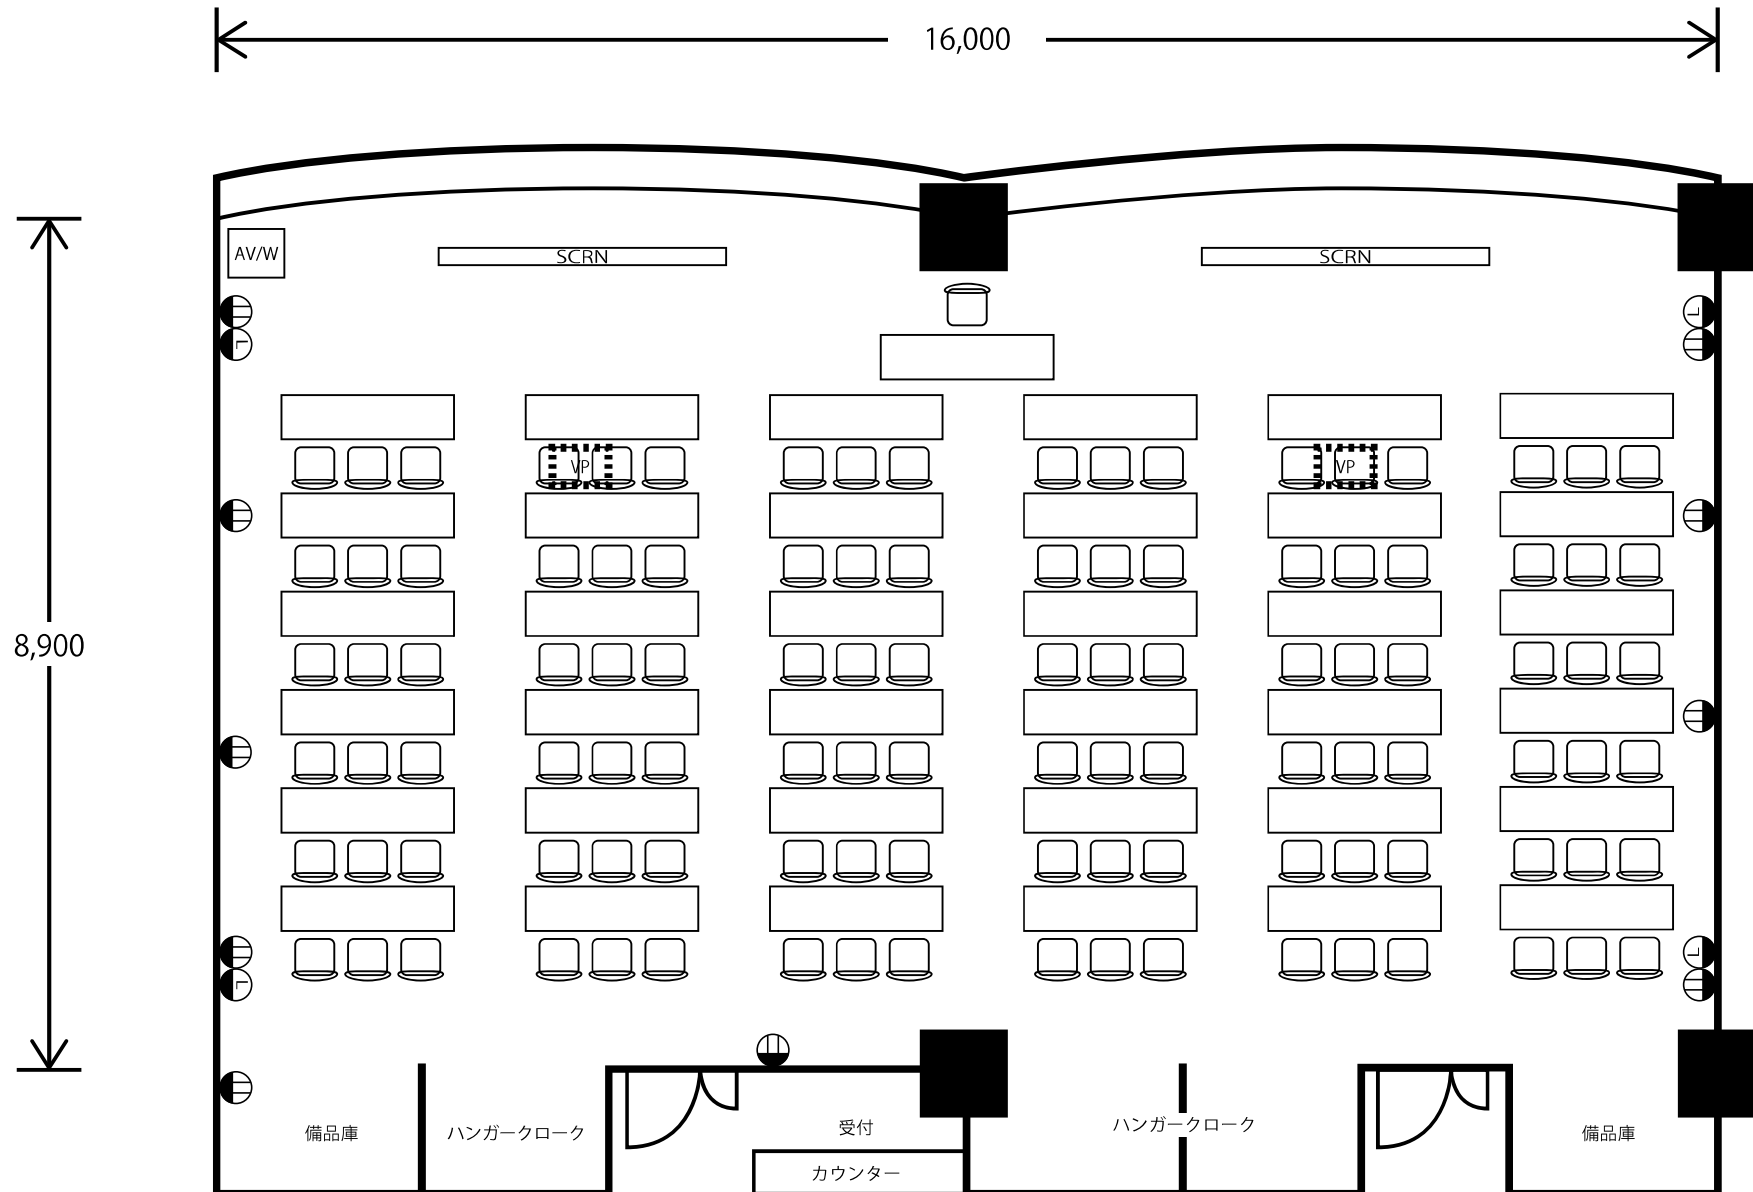

ROOM1 教室(スクール)形式

- ⊕ 2口コンセント
- ⊖ LANケーブル差込口
- ⊖ AV/W AVワゴン
- ⊖ SCRN 120インチスクリーン
- ⊖ VP 天吊りプロジェクター

ROOM1 会議(口の字)形式

ROOM1 I字島

ROOM1 T字島

ROOM1 教室(スクール)形式

- ⊕ 2口コンセント
- ⊖ LANケーブル差込口
- ⊖ AV/W AVワゴン
- ⊖ SCRN 120インチスクリーン
- ⊖ VP 天吊りプロジェクター

ROOM2 教室(スクール)形式

- ⊕ 2口コンセント
- Ⓛ LAN ケーブル差込口
- AV/W AV ワゴン
- SCRN 120 インチスクリーン
- VP 天吊りプロジェクター

ROOM2 会議(口の字)形式

ROOM2 I字島

ROOM2 T字島

ROOM2 教室(スクール)形式

- Ⓜ 2口コンセント
- Ⓛ LAN ケーブル差込口
- Ⓜ AV/W AVワゴン
- SCRN 120インチスクリーン
- Ⓜ VP 天吊りプロジェクター

ROOM5 教室(スクール)形式

- ⊕ 2口コンセント
- Ⓛ LAN ケーブル差込口
- AV/W AV ワゴン
- SCRN 120 インチスクリーン
- Disp 液晶ディスプレイ 65 インチ
- VP 天吊りプロジェクター

ROOM6 教室(スクール)形式

- ⊕ 2口コンセント
- Ⓛ LAN ケーブル差込口

ROOM6 会議(口の字)形式

← 11,513 →

↑ 5,324 ↓

ROOM6 I字島