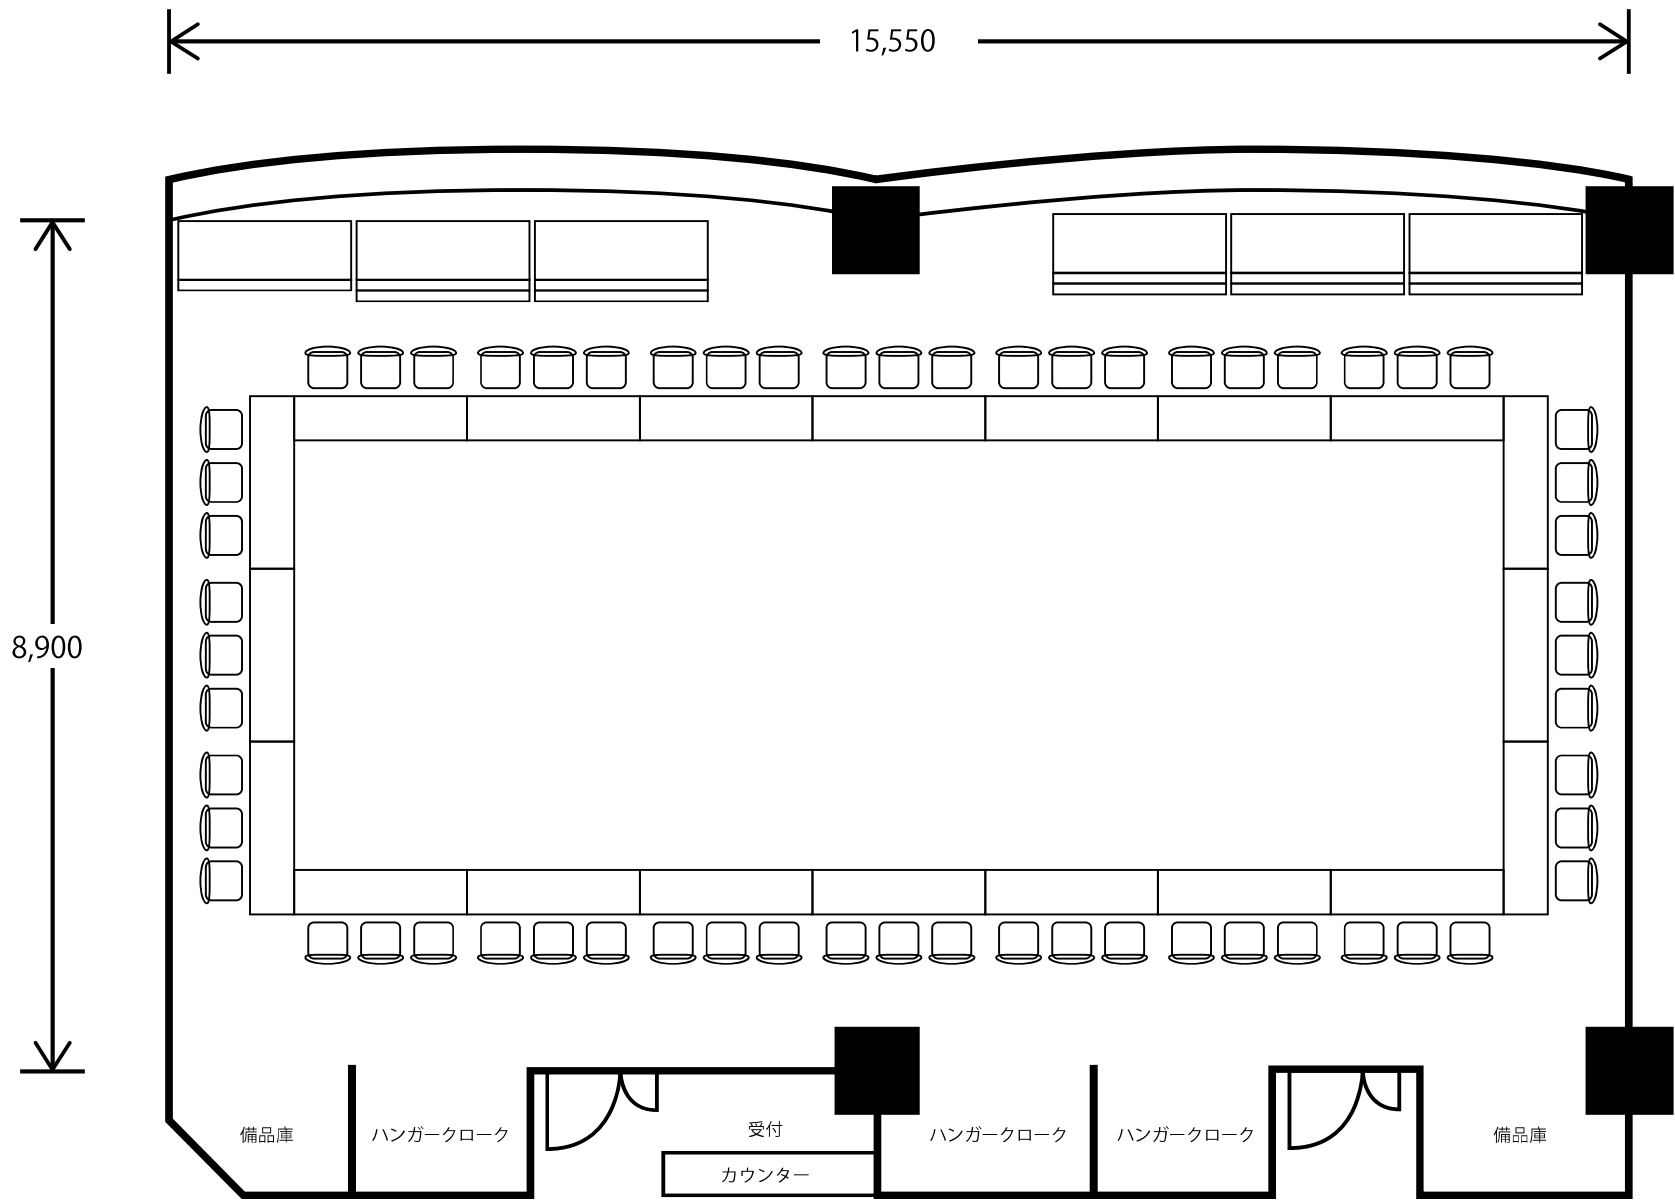

ROOM1 教室(スクール)形式

- ⊕ 2口コンセント
- ⊖ LANケーブル差込口
- ⊖ AV/W AVワゴン
- ⊖ SCRN 120インチスクリーン
- ⊖ VP 天吊りプロジェクター

ROOM1 会議(口の字)形式

ROOM1 I字島

ROOM1 T字島

ROOM1 教室(スクール)形式

- ⊕ 2口コンセント
- ⊖ LANケーブル差込口
- ⊖ AV/W AVワゴン
- ⊖ SCRN 120インチスクリーン
- ⊖ VP 天吊りプロジェクター

ROOM2 教室(スクール)形式

- ⊕ 2口コンセント
- Ⓛ LAN ケーブル差込口
- AV/W AV ワゴン
- SCRN 120 インチスクリーン
- VP 天吊りプロジェクター

ROOM2 会議(口の字)形式

ROOM2 I字島

ROOM2 T字島

ROOM2 教室(スクール)形式

- Ⓜ 2口コンセント
- Ⓛ LAN ケーブル差込口
- Ⓜ AV/W AVワゴン
- SCRN 120インチスクリーン
- Ⓜ VP 天吊りプロジェクター

ROOM5 教室(スクール)形式

- ⊕ 2口コンセント
- Ⓛ LAN ケーブル差込口
- AV/W AV ワゴン
- SCRN 120 インチスクリーン
- Disp 液晶ディスプレイ 65 インチ
- VP 天吊りプロジェクター

ROOM6 教室(スクール)形式

- ⊕ 2口コンセント
- Ⓛ LAN ケーブル差込口

ROOM6 会議(口の字)形式

← 11,513 →

↑ 5,324 ↓

ROOM6 I字島