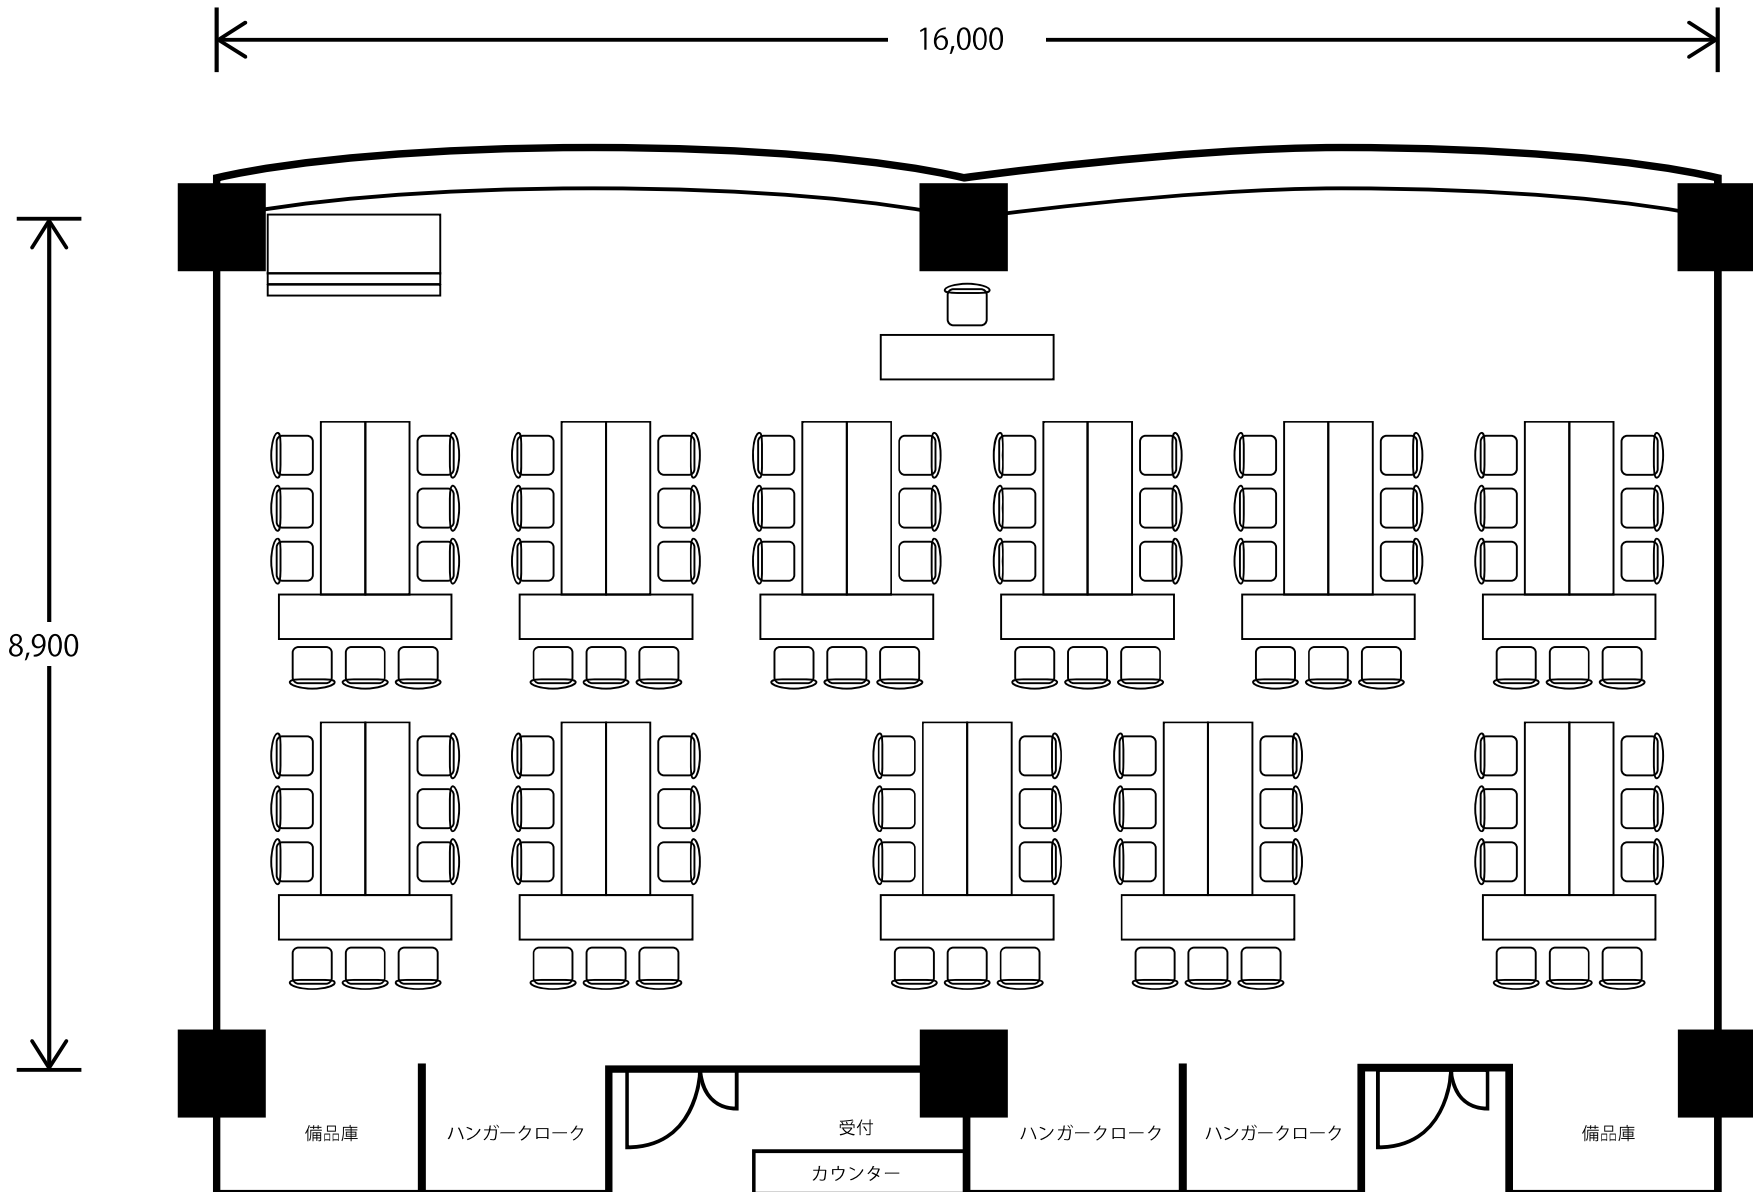

ROOM1 教室(スクール)形式

- ⊕ 2口コンセント
- ⊖ LANケーブル差込口
- ⊖ AV/W AVワゴン
- ⊖ SCRN 120インチスクリーン
- ⊖ VP 天吊りプロジェクター

ROOM1 会議(口の字)形式

ROOM1 I字島

ROOM1 T字島

ROOM1 教室(スクール)形式

- ⊕ 2口コンセント
- ⊖ LANケーブル差込口
- ⊖ AV/W AVワゴン
- ⊖ SCRN 120インチスクリーン
- ⊖ VP 天吊りプロジェクター

ROOM2 教室(スクール)形式

- ⊕ 2口コンセント
- Ⓛ LAN ケーブル差込口
- AV/W AV ワゴン
- SCRN 120 インチスクリーン
- VP 天吊りプロジェクター

ROOM2 会議(口の字)形式

ROOM2 I字島

ROOM2 T字島

ROOM2 教室(スクール)形式

- Ⓜ 2口コンセント
- Ⓛ LAN ケーブル差込口
- Ⓜ AV/W AVワゴン
- SCRN 120インチスクリーン
- Ⓜ VP 天吊りプロジェクター

ROOM3 会議形式

- ⊕ 2口コンセント
- Ⓛ LAN ケーブル差込口

ROOM4 教室(スクール)形式

- ⊕ 2口コンセント
- Ⓛ LAN ケーブル差込口
- AV/W AV ワゴン
- SCRN 120 インチスクリーン
- VP プロジェクター

ROOM4 教室(スクール)形式

- ⊕ 2口コンセント
- Ⓛ LAN ケーブル差込口
- AV/W AV ワゴン
- SCRN 120 インチスクリーン
- VP プロジェクター

ROOM5 教室(スクール)形式

- ⊕ 2口コンセント
- Ⓛ LAN ケーブル差込口
- AV/W AV ワゴン
- SCRN 120 インチスクリーン
- Disp 液晶ディスプレイ 65 インチ
- VP 天吊りプロジェクター

ROOM6 教室(スクール)形式

- ⊕ 2口コンセント
- Ⓛ LAN ケーブル差込口

ROOM6 会議(口の字)形式

← 11,513 →

↑ 5,324 ↓

ROOM6 I字島