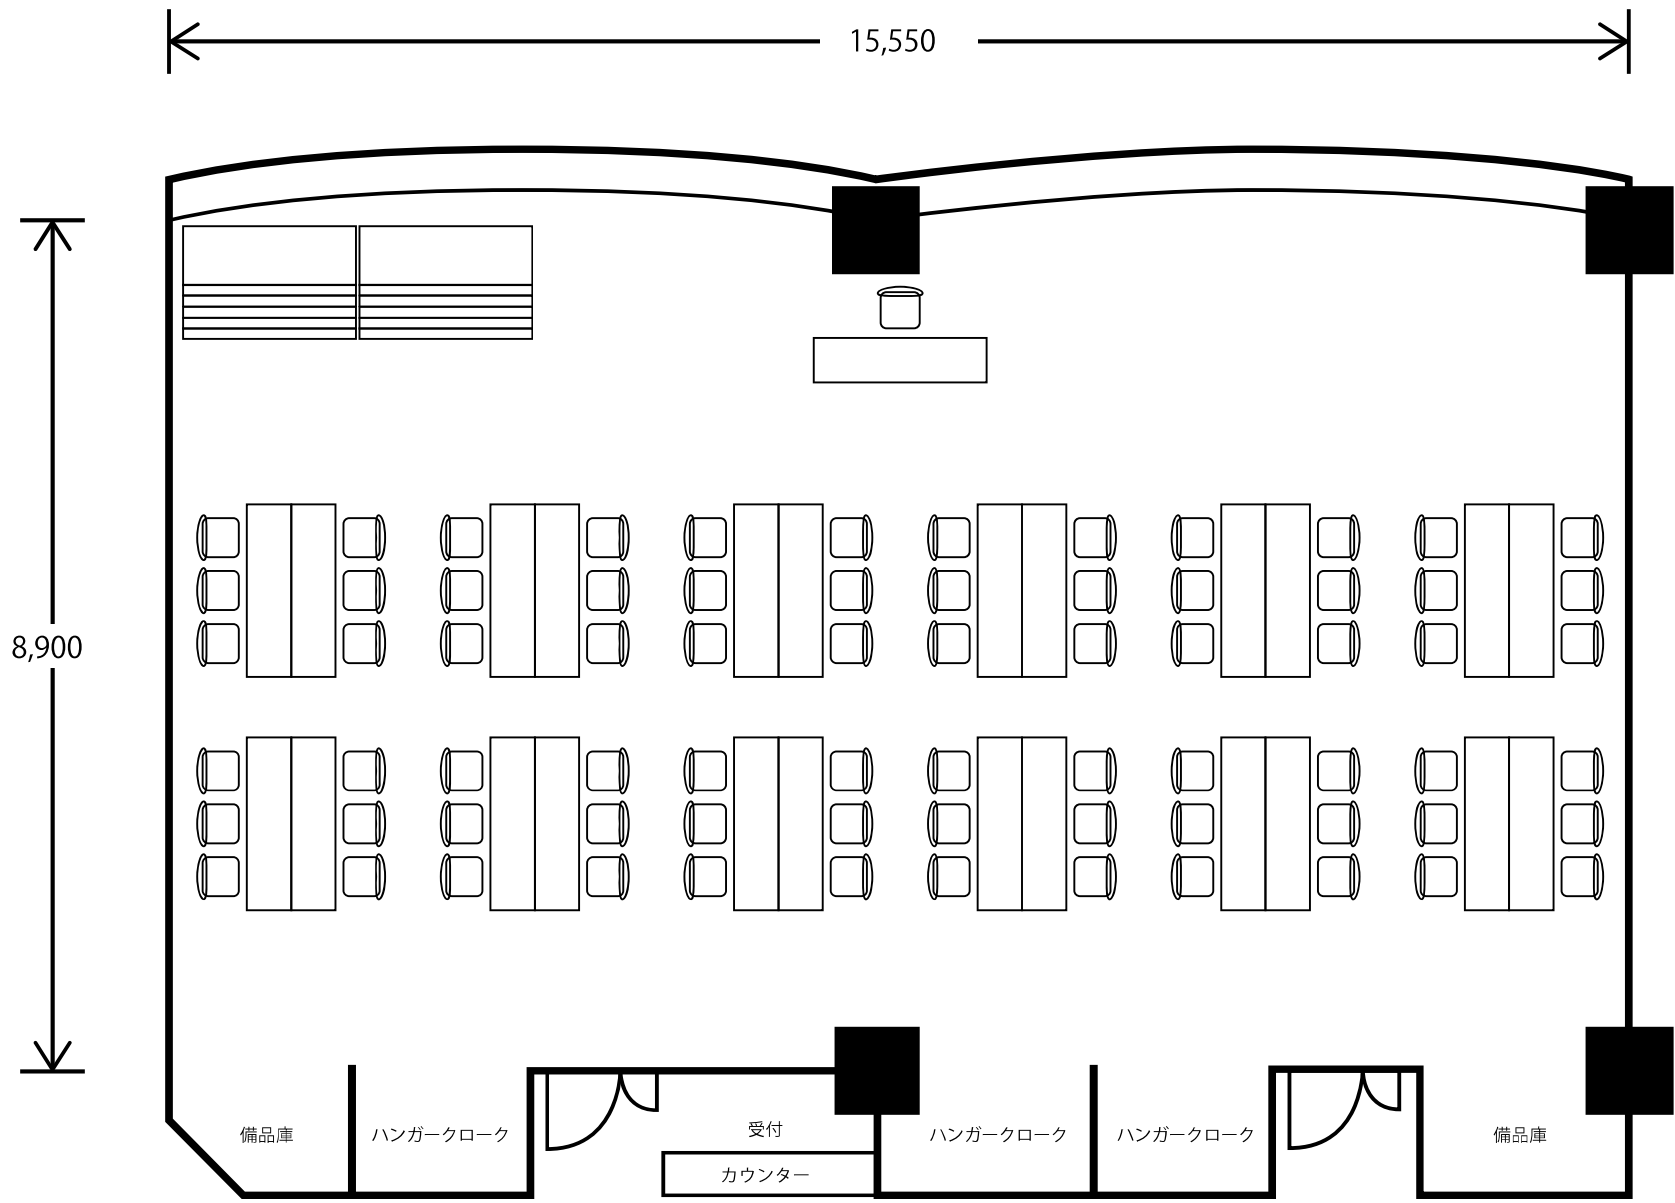

ROOM1 教室(スクール)形式

- ⊕ 2口コンセント
- ⊖ LANケーブル差込口
- ⊖ AV/W AVワゴン
- ⊖ SCRN 120インチスクリーン
- ⊖ VP 天吊りプロジェクター

ROOM1 会議(口の字)形式

ROOM1 I字島

ROOM1 T字島

ROOM1 教室(スクール)形式

- ⊕ 2口コンセント
- ⊖ LANケーブル差込口
- ⊖ AV/W AVワゴン
- ⊖ SCRN 120インチスクリーン
- ⊖ VP 天吊りプロジェクター

ROOM2 教室(スクール)形式

- ⊕ 2口コンセント
- Ⓛ LAN ケーブル差込口
- AV/W AV ワゴン
- SCRN 120 インチスクリーン
- VP 天吊りプロジェクター

ROOM2 会議(口の字)形式

ROOM2 I字島

ROOM2 T字島

ROOM2 教室(スクール)形式

- Ⓜ 2口コンセント
- Ⓛ LAN ケーブル差込口
- Ⓜ AV/W AVワゴン
- SCRN 120インチスクリーン
- Ⓜ VP 天吊りプロジェクター

ROOM3 会議形式

- ⊕ 2口コンセント
- Ⓛ LAN ケーブル差込口

ROOM4 教室(スクール)形式

- ⊕ 2口コンセント
- Ⓛ LAN ケーブル差込口
- AV/W AV ワゴン
- SCRN 120 インチスクリーン
- VP プロジェクター

ROOM4 教室(スクール)形式

- ⊕ 2口コンセント
- Ⓛ LAN ケーブル差込口
- AV/W AV ワゴン
- SCRN 120 インチスクリーン
- VP プロジェクター

ROOM5 教室(スクール)形式

- ⊕ 2口コンセント
- Ⓛ LAN ケーブル差込口
- AV/W AV ワゴン
- SCRN 120 インチスクリーン
- Disp 液晶ディスプレイ 65 インチ
- VP 天吊りプロジェクター

ROOM6 教室(スクール)形式

- ⊕ 2口コンセント
- Ⓛ LAN ケーブル差込口

ROOM6 会議(口の字)形式

← 11,513 →

↑ 5,324 ↓

ROOM6 I字島