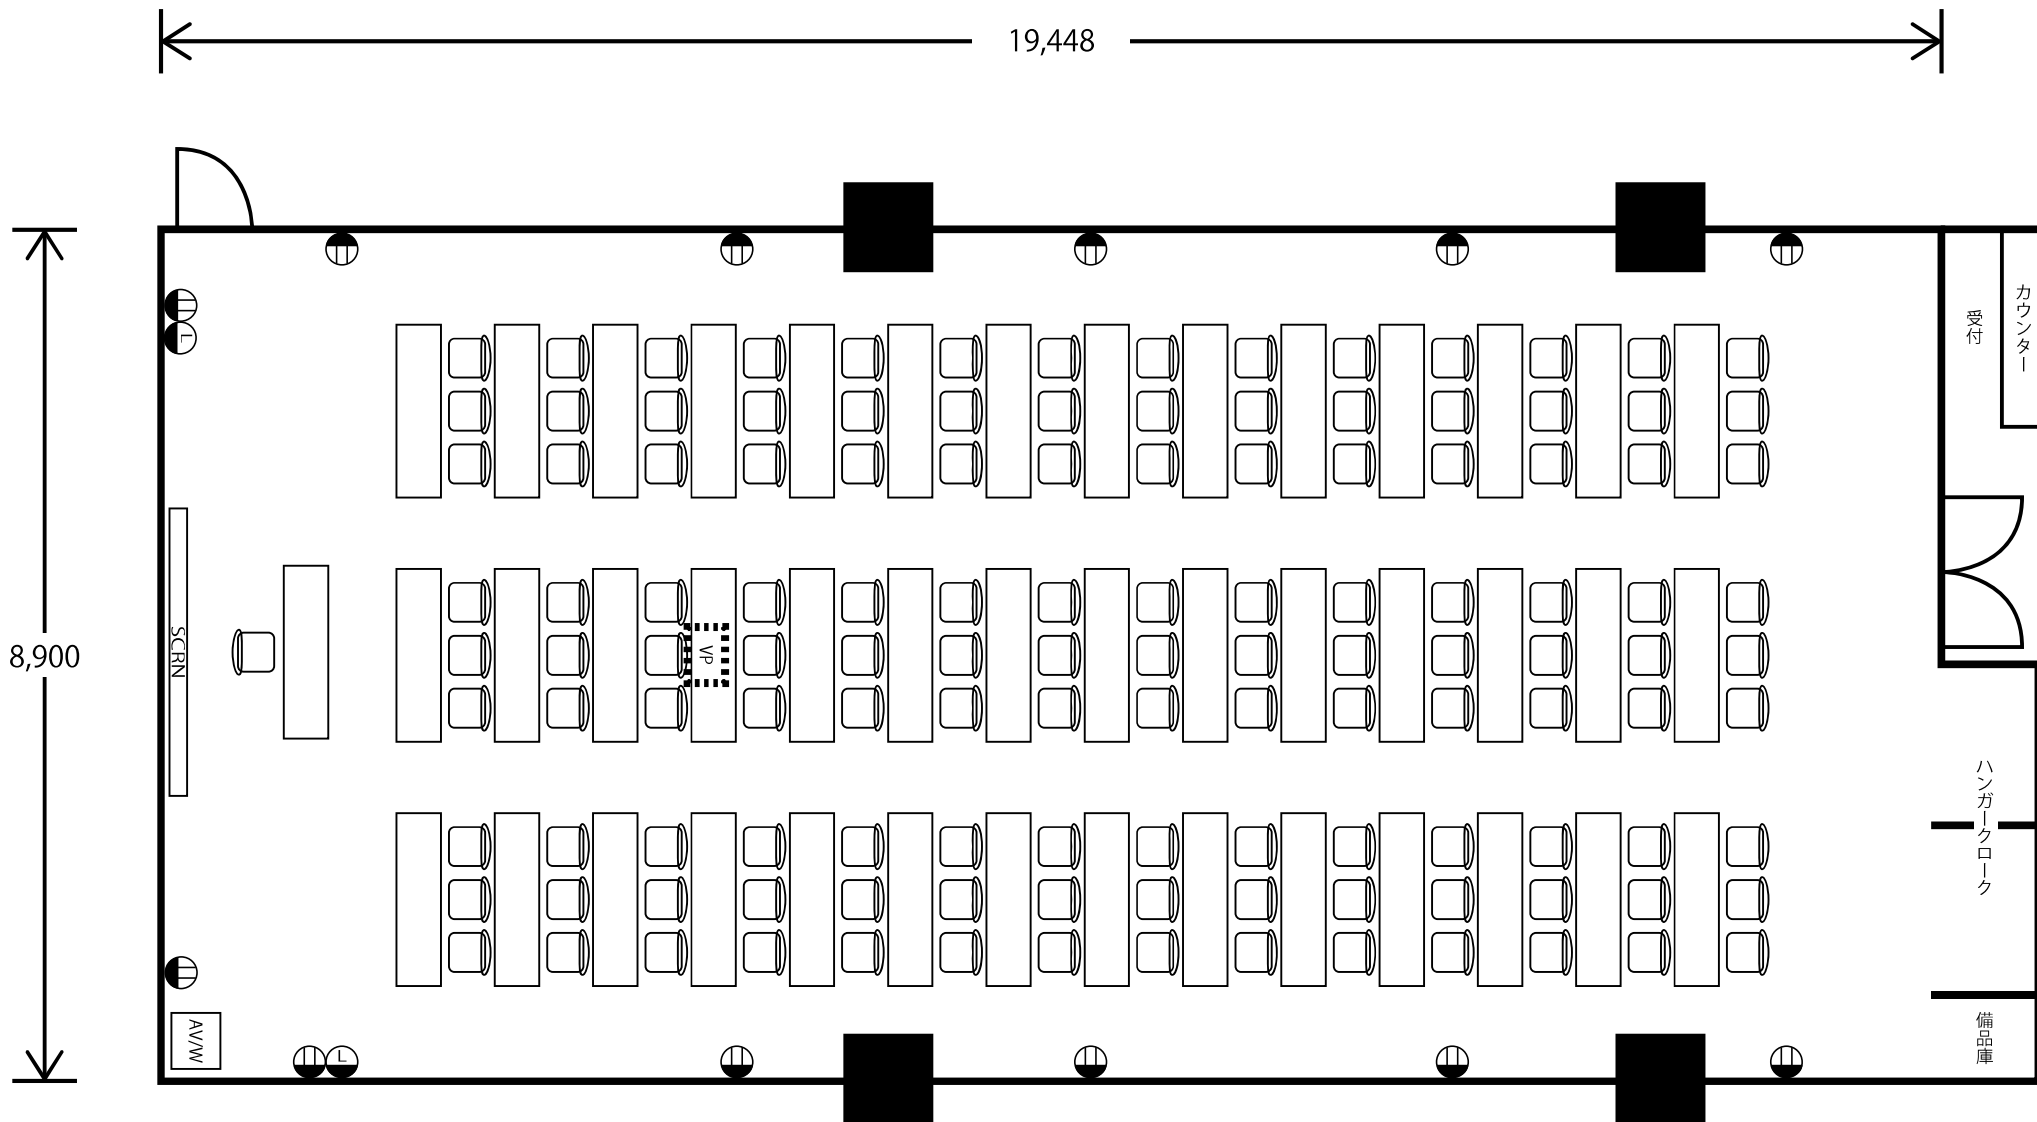

ROOM1 教室(スクール)形式

- ⊕ 2口コンセント
- ⊖ LANケーブル差込口
- ⊖ AV/W AVワゴン
- ⊖ SCRN 120インチスクリーン
- ⊖ VP 天吊りプロジェクター

ROOM1 会議(口の字)形式

ROOM1 I字島

ROOM1 T字島

ROOM1 教室(スクール)形式

- ⊕ 2口コンセント
- ⊖ LANケーブル差込口
- ⊖ AV/W AVワゴン
- ⊖ SCRN 120インチスクリーン
- ⊖ VP 天吊りプロジェクター

ROOM2 教室(スクール)形式

- ⊕ 2口コンセント
- Ⓛ LAN ケーブル差込口
- AV/W AV ワゴン
- SCRN 120 インチスクリーン
- VP 天吊りプロジェクター

ROOM2 会議(口の字)形式

ROOM2 I字島

ROOM2 T字島

ROOM2 教室(スクール)形式

- Ⓜ 2口コンセント
- Ⓛ LAN ケーブル差込口
- Ⓜ AV/W AVワゴン
- SCRN 120インチスクリーン
- Ⓜ VP 天吊りプロジェクター

ROOM3 会議形式

- ⊕ 2口コンセント
- Ⓛ LAN ケーブル差込口

ROOM4 教室(スクール)形式

- ⊕ 2口コンセント
- Ⓛ LAN ケーブル差込口
- AV/W AV ワゴン
- SCRN 120 インチスクリーン
- VP プロジェクター

ROOM4 教室(スクール)形式

- ⊕ 2口コンセント
- Ⓛ LAN ケーブル差込口
- AV/W AV ワゴン
- SCRN 120 インチスクリーン
- VP プロジェクター

ROOM5 教室(スクール)形式

- ⊕ 2口コンセント
- Ⓛ LAN ケーブル差込口
- AV/W AV ワゴン
- SCRN 120 インチスクリーン
- Disp 液晶ディスプレイ 65 インチ
- VP 天吊りプロジェクター

ROOM6 教室(スクール)形式

- ⊕ 2口コンセント
- Ⓛ LAN ケーブル差込口

ROOM6 会議(口の字)形式

← 11,513 →

↑ 5,324 ↓

ROOM6 I字島