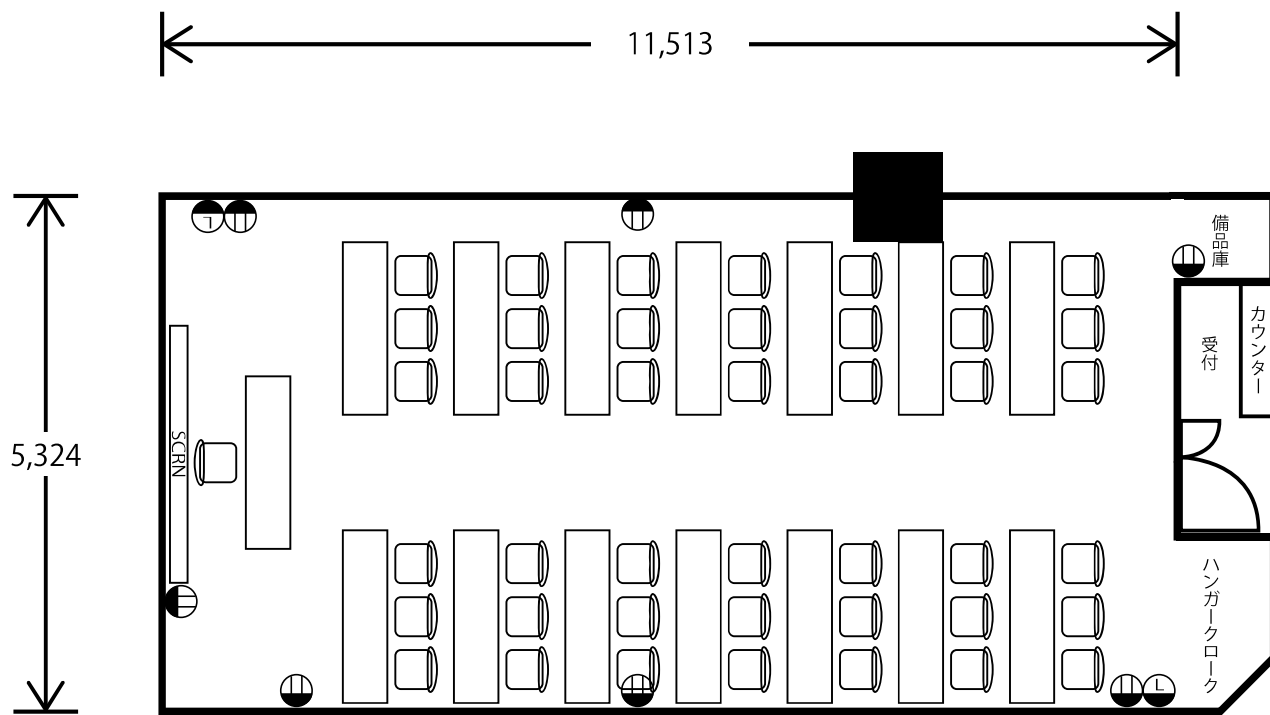

ROOM3 会議形式

- ⊕ 2口コンセント
- Ⓛ LAN ケーブル差込口

ROOM4 教室(スクール)形式

- ⊕ 2口コンセント
- Ⓛ LAN ケーブル差込口
- AV/W AV ワゴン
- SCRN 120 インチスクリーン
- VP プロジェクター

ROOM4 教室(スクール)形式

- ⊕ 2口コンセント
- Ⓛ LAN ケーブル差込口
- AV/W AV ワゴン
- SCRN 120 インチスクリーン
- VP プロジェクター

ROOM4 教室(スクール)形式

- 2口コンセント
- L LAN ケーブル差込口
- AV/W AV ワゴン
- SCRN 120 インチスクリーン
- VP プロジェクター

ROOM5 教室(スクール)形式

- ⊕ 2口コンセント
- Ⓛ LAN ケーブル差込口
- Ⓜ AV/W AV ワゴン
- SCRN 120 インチスクリーン
- VP プロジェクター

ROOM5 教室(スクール)形式

- 2口コンセント
- LAN ケーブル差込口
- AV ワゴン
- SCRN 120 インチスクリーン
- VP プロジェクター

ROOM5 教室(スクール)形式

- ⊕ 2口コンセント
- Ⓛ LAN ケーブル差込口
- AV/W AV ワゴン
- SCRN 120 インチスクリーン
- Disp 液晶ディスプレイ 65 インチ
- VP 天吊りプロジェクター

ROOM6 教室(スクール)形式

- ⊕ 2口コンセント
- Ⓛ LAN ケーブル差込口

ROOM6 会議(口の字)形式

← 11,513 →

↑ 5,324 ↓

ROOM6 I字島