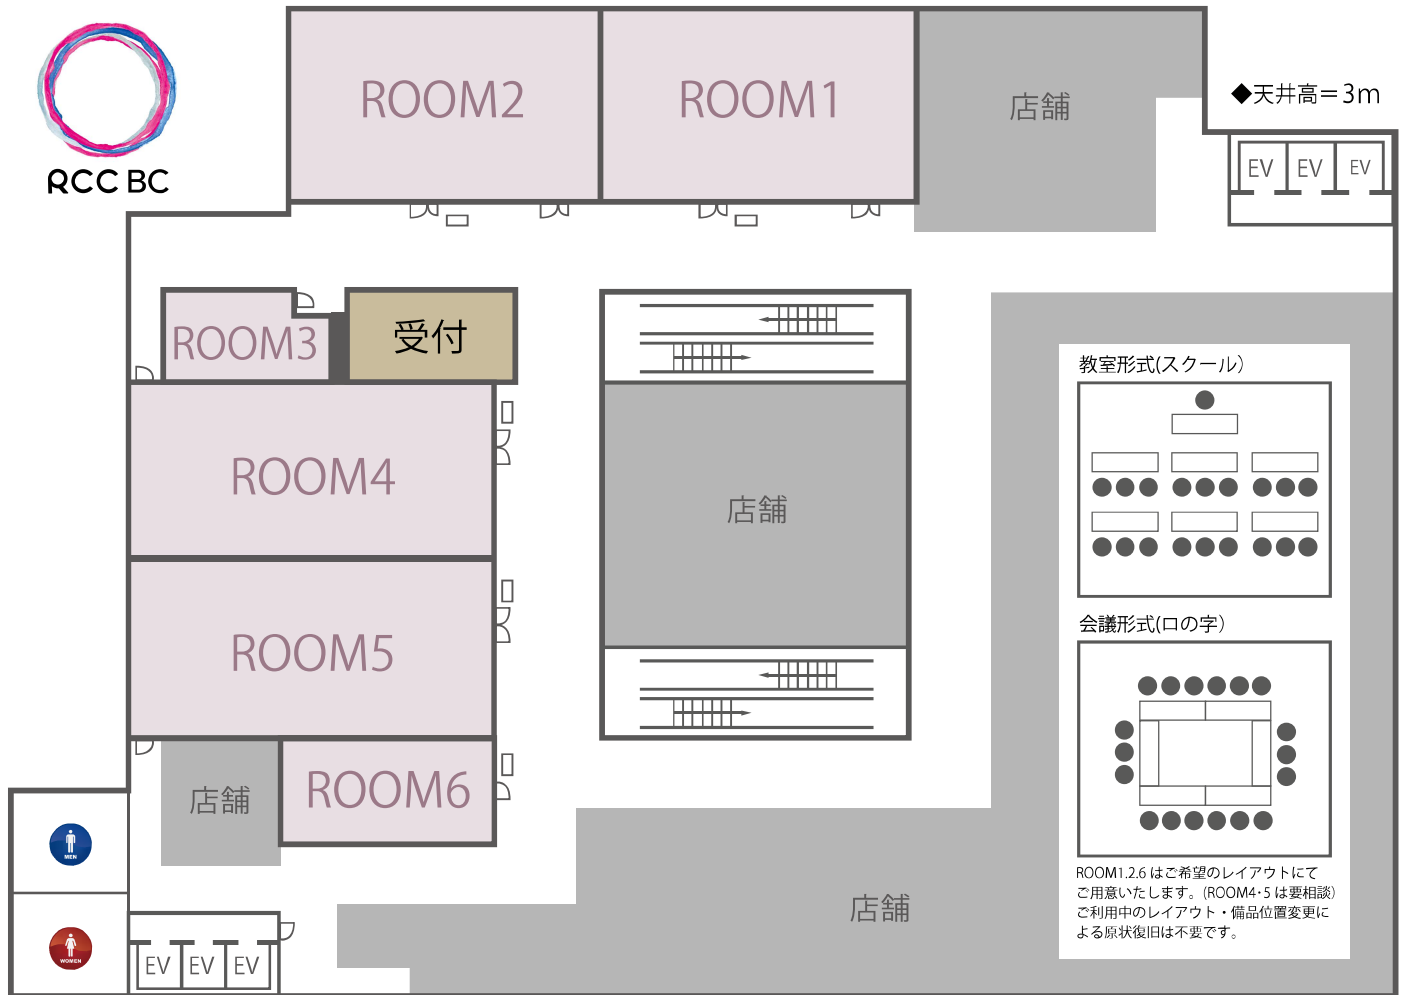

RCC BC

ココにも

エールエールA館6階

ウチの会議室が

4.17 OPEN

ROOM 1 school 108 meeting 60 149.5 m ²	ROOM 2 school 108 meeting 60 146.2 m ²	ROOM 3 meeting 10 42.9 m ²	ROOM 4 school 126 164.2 m ²	ROOM 5 school 126 162.8 m ²	ROOM 6 school 42 meeting 30 56.1 m ²
-------------------------------------------------------------------	-------------------------------------------------------------------	----------------------------------------------------	-----------------------------------------------------	-----------------------------------------------------	-----------------------------------------------------------------

ここが、ココ

	最大人数		広さ ㎡	利用料金						延長料 30分迄
	教室	口の字		午前	午後	日中	夜間	午後夜間	終日	
				9:00-12:00	13:00-17:00	9:00-17:00	18:00-21:00	13:00-21:00	9:00-21:00	
ROOM 1	108	60	149	33,000	44,000	77,000	42,350	86,350	119,350	7,700
ROOM 2	108	60	146	33,000	44,000	77,000	42,350	86,350	119,350	7,700
ROOM 3	-	-	43	12,100	15,950	28,050	14,850	30,800	42,900	3,080
ROOM 4	126	-	164	33,000	44,000	77,000	42,350	86,350	119,350	7,700
ROOM 5	126	-	163	33,000	44,000	77,000	42,350	86,350	119,350	7,700
ROOM 6	42	30	56	13,200	18,150	31,350	17,050	35,200	48,400	3,080

(消費税込)

【利用料金に含まれるもの/下記のうち備品は常設】

- ・ホワイトボード 2台 (ROOM 3はなし、ROOM6は1台)
- ・延長コード 1本
- ・机&椅子 (最大人数対応分/追加不可)
- ・100V 電気使用料
- ・冷暖房費
- ・フロア内案内表示

(消費税込)

ワイヤレスマイク	3,300
ピンマイク	3,300
有線マイク	2,200
天吊プロジェクターセット ■プロジェクター+120inch スクリーン ※ROOM4,5は後方用モニター付/ROOM3,6では使用できません	25,850
■120inch スクリーンのみ	3,850
■65inch モニターのみ	11,000
ROOM 6 用天吊スクリーン (100 インチ)	2,750
ROOM 6 用プロジェクター (ポータブル)	8,800
プロジェクター台	1,100
DVD プレーヤー/ CD プレーヤー	2,200
演台	2,200
ホワイトボード追加分	1,650
プロジェクター持込時の接続ケーブル (RGB/HDMI)	660
音声ケーブル	660
LAN ケーブル	660
無線 LAN ルーター	2,200
3つ折パーテーション (1800×1800)	1,650
マイク利用なしのアンプ接続料	2,200

ROOM5 教室(スクール)形式

- ⊕ 2口コンセント
- Ⓛ LAN ケーブル差込口
- AV/W AV ワゴン
- SCRN 120 インチスクリーン
- Disp 液晶ディスプレイ 65 インチ
- VP 天吊りプロジェクター

ROOM6 教室(スクール)形式

- ⊕ 2口コンセント
- Ⓛ LAN ケーブル差込口

ROOM6 会議(口の字)形式

← 11,513 →

↑ 5,324 ↓

ROOM6 I字島