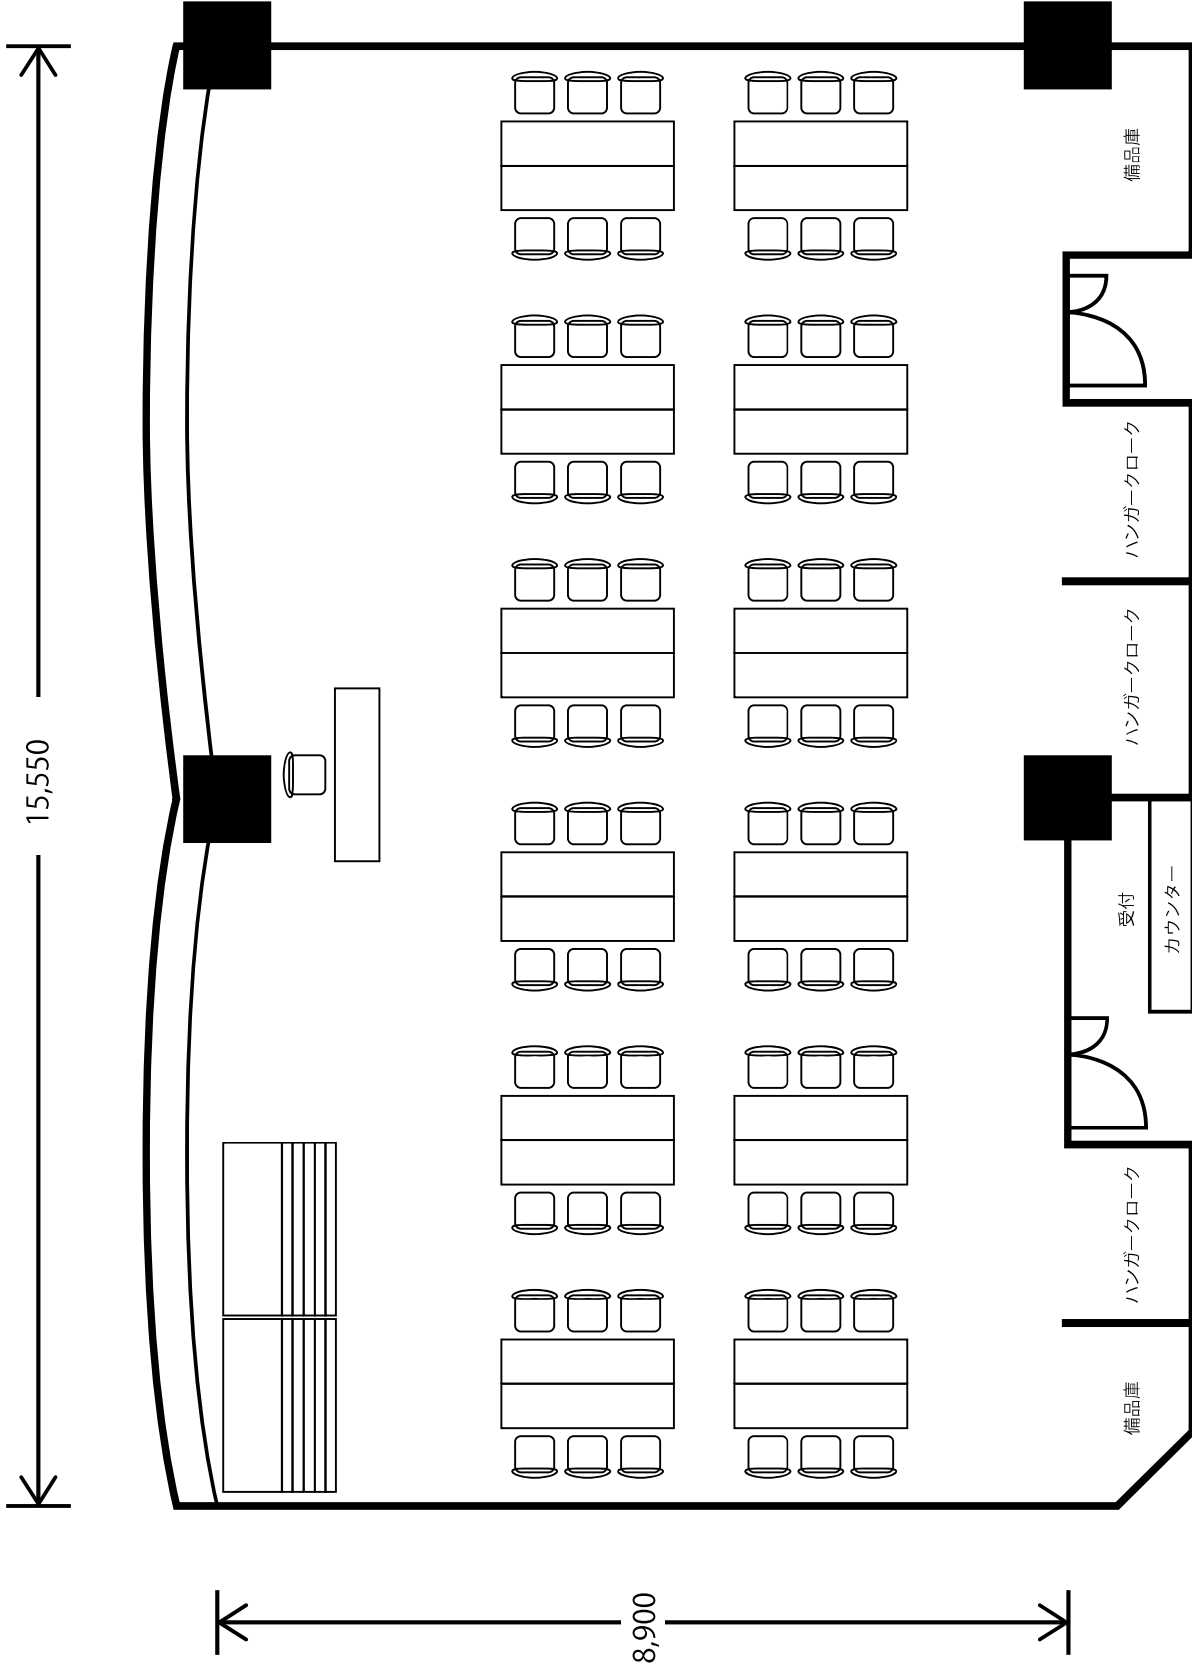

- 2口コンセント
- 120インチスクリーン
- LAN ケーブル差込口
- VP 天吊りプロジェクター
- AV/W AV ワゴン

ROOM1 教室(スクール)形式

ROOM1 会議(口の字)形式

ROOM1 I字島

ROOM1 T字島

ROOM1 教室(スクール)形式

- 2口コンセント
- LAN ケーブル差込口
- AV/W AV ワゴン
- SCRN 120 インチスクリーン
- VP 天吊りプロジェクター

- 20ピンコンセント
- LAN ケーブル差込口
- AV/W AVワゴン
- SCRN 120インチスクリーン
- VP 天吊りプロジェクター

ROOM2 教室(スクール)形式

ROOM2 会議(口の字)形式

ROOM2 I字島

ROOM2 T字島

- 2口コンセント
- LAN ケーブル差込口
- AV/W AVワゴン
- SCRN 120 インチスクリーン
- VP 天吊りプロジェクター

ROOM2 教室(スクール)形式

- ⊕ 2口コンセント
- ⊕ L LAN ケーブル差込口

ROOM3 会議形式

- 120 インチスクリーン
- 2口コンセント
- LAN ケーブル差込口
- AV/W AVワゴン
- 120 インチスクリーン
- VP プロジェクター

ROOM4 教室(スクール)形式

SCRN 120インチスクリーン

2口コンセント

VP プロジェクター

LAN ケーブル差込口