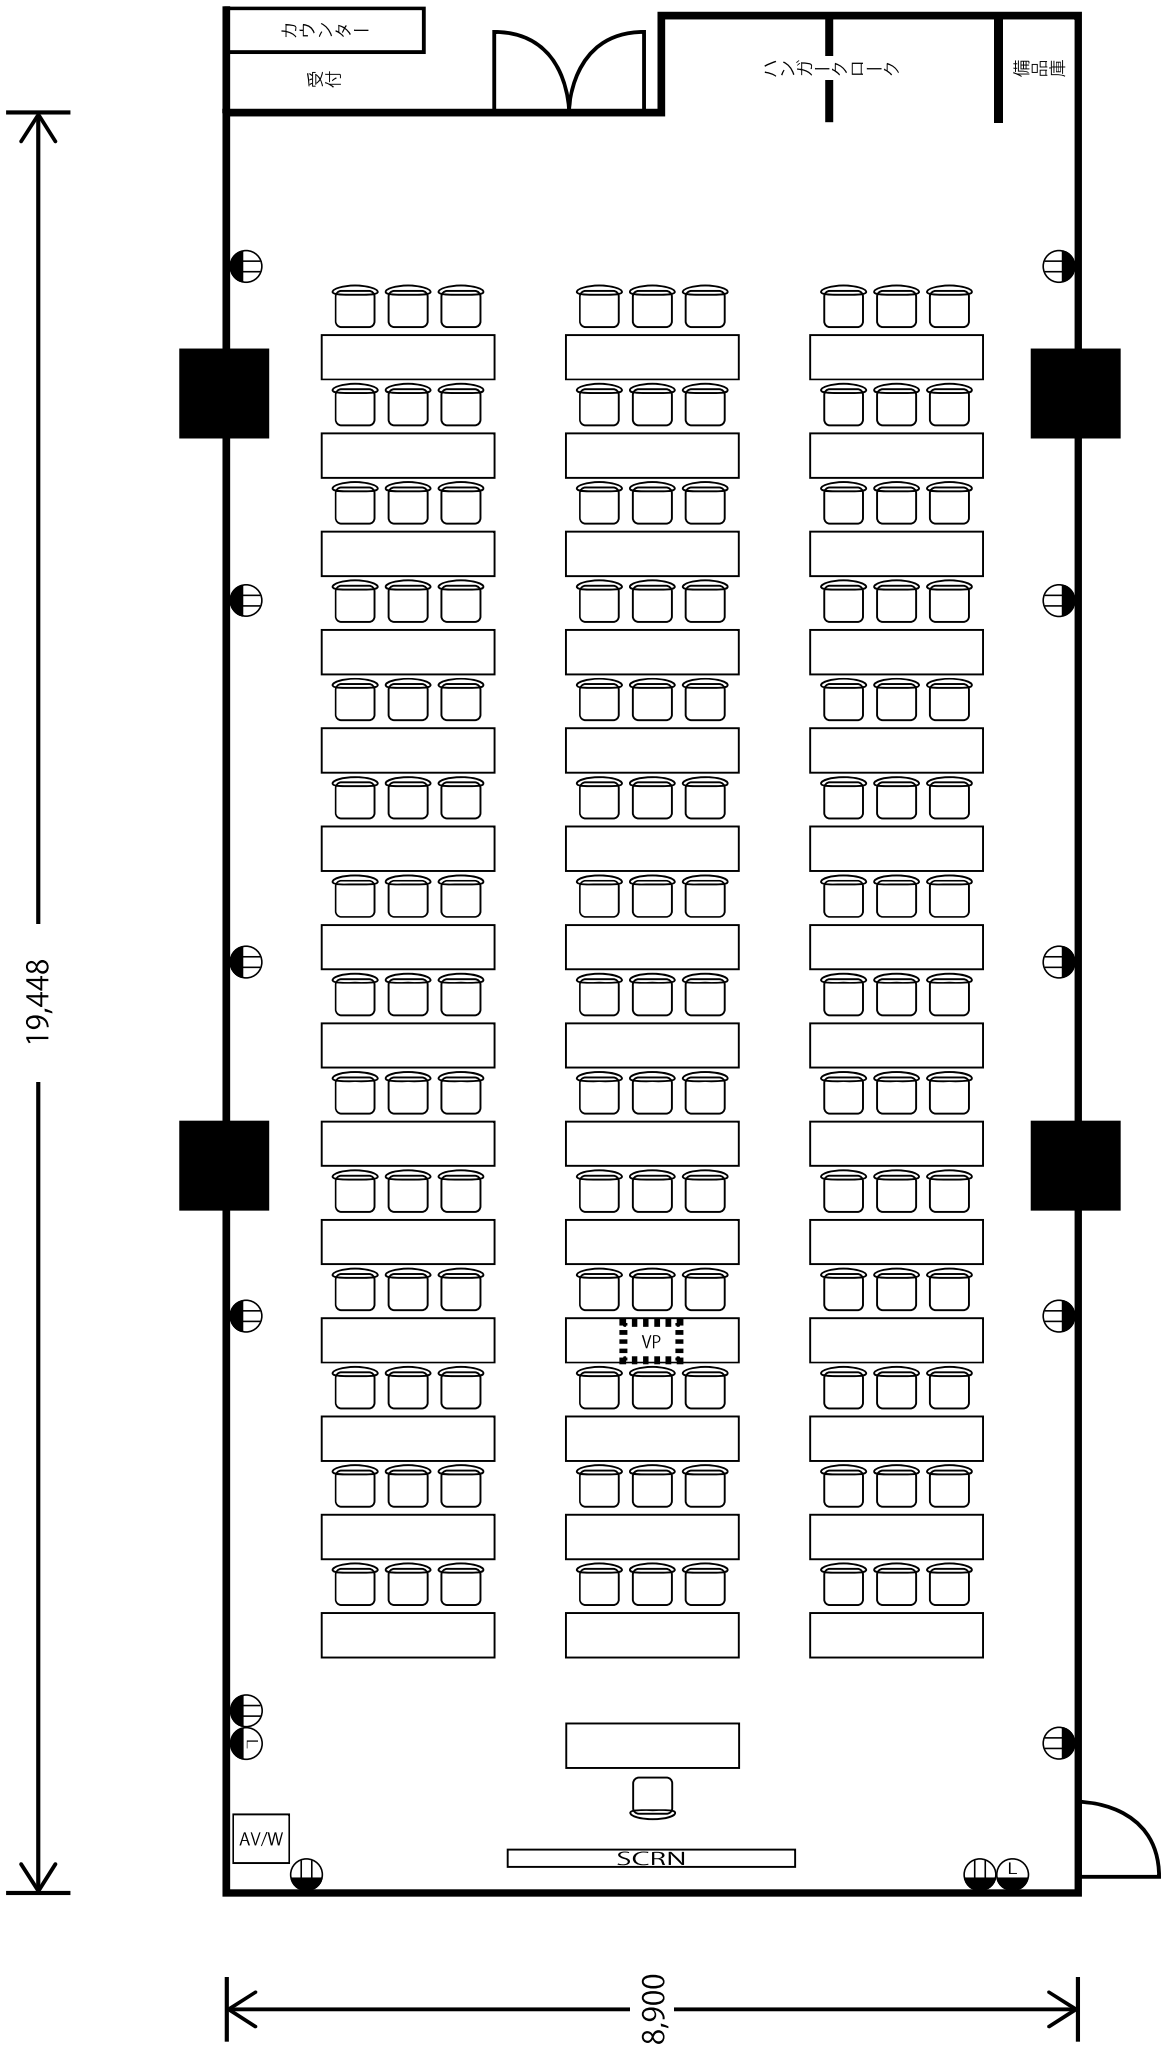

- 20ピンコンセント
- LAN ケーブル差込口
- AV/W AVワゴン
- SCRN 120インチスクリーン
- VP 天吊りプロジェクター

ROOM2 教室(スクール)形式

ROOM2 会議(口の字)形式

ROOM2 I字島

ROOM2 T字島

- 2口コンセント
- LAN ケーブル差込口
- AV/W AVワゴン
- SCRN 120 インチスクリーン
- VP 天吊りプロジェクター

ROOM2 教室(スクール)形式

- ⊕ 2口コンセント
- ⊕ L LAN ケーブル差込口

ROOM3 会議形式

- 120 インチスクリーン
- 2口コンセント
- LAN ケーブル差込口
- AV/W AVワゴン
- 120 インチスクリーン
- VP プロジェクター

ROOM4 教室(スクール)形式

SCRN 120インチスクリーン

2口コンセント

VP プロジェクター

LAN ケーブル差込口

AV/W AVワゴン

ROOM4 教室（スクール）形式

- SCRN 120インチスクリーン
- 20ココンセント
- LANケーブル差込口
- AV/W AVフゴン
- VP プロジェクター

ROOM4 教室(スクール)形式

120インチスクリーン

20ココンセント

LAN ケーブル差込口

プロジェクトター

AV/W AVフゴン

ROOM5 教室(スクール)形式

- 120インチスクリーン
- 2口コンセント
- LAN ケーブル差込口
- AV/W
- AV フゴン
- 120インチスクリーン
- VP
- プロジェクトター

ROOM5 教室(スクール)形式

- 120 インチスクリーン
- 液晶ディスプレイ 65 インチ
- 天吊りプロジェクター
- 2 口コンセント
- LAN ケーブル差込口
- AV/W AV フォン