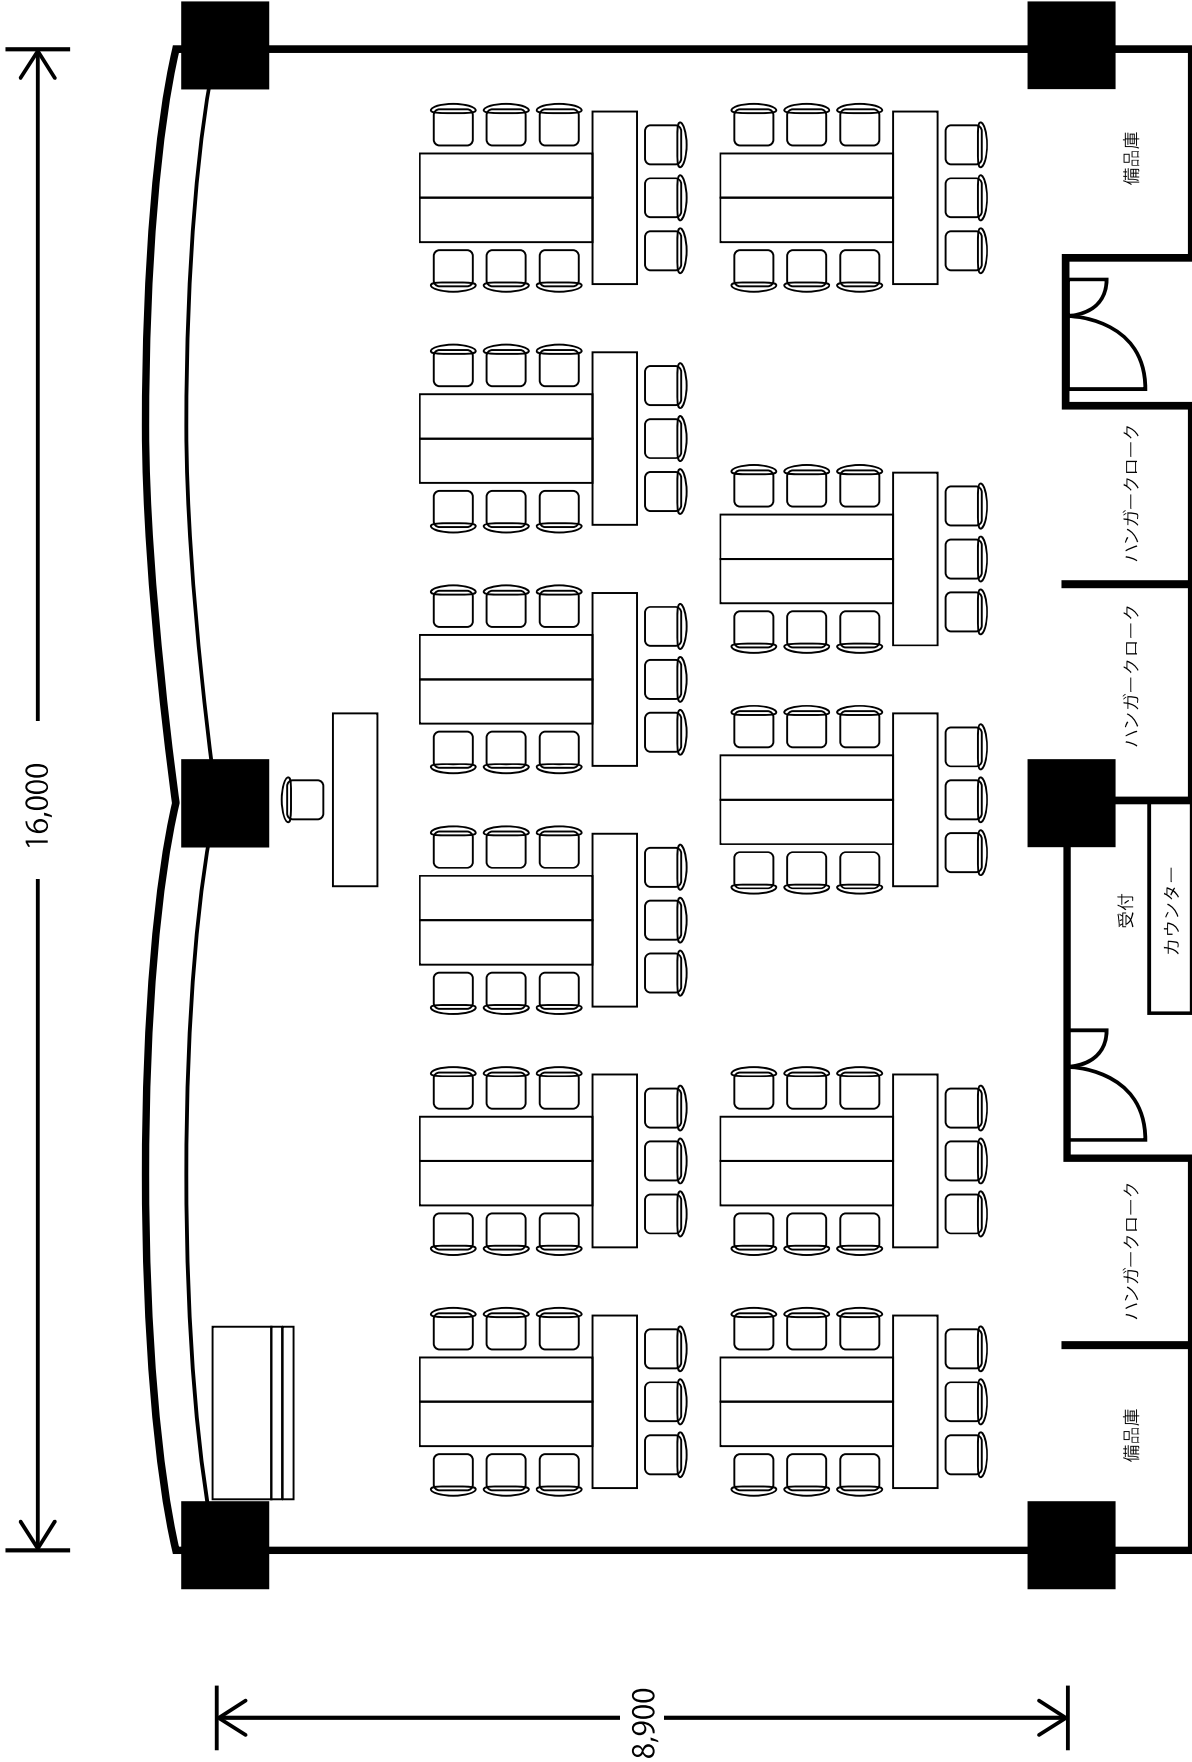

- 2口コンセント
- 120インチスクリーン
- LAN ケーブル差込口
- VP 天吊りプロジェクター
- AV/W AV ワゴン

ROOM1 教室(スクール)形式

ROOM1 会議(口の字)形式

ROOM1 I字島

ROOM1 T字島

ROOM1 教室(スクール)形式

- 2口コンセント
- LAN ケーブル差込口
- AV/W AV ワゴン
- SCRN 120 インチスクリーン
- VP 天吊りプロジェクター

- 20ピンコンセント
- LAN ケーブル差込口
- AV/W AVワゴン
- SCRN 120インチスクリーン
- VP 天吊りプロジェクター

ROOM2 教室(スクール)形式

ROOM2 会議(口の字)形式

ROOM2 I字島

ROOM2 T字島

- 2口コンセント
- LAN ケーブル差込口
- AV/W AVワゴン
- SCRN 120 インチスクリーン
- VP 天吊りプロジェクター

ROOM2 教室(スクール)形式

- ⊕ 2口コンセント
- ⊕ L LAN ケーブル差込口

ROOM3 会議形式

- 120 インチスクリーン
- 2口コンセント
- LAN ケーブル差込口
- AV/W AVワゴン
- 120 インチスクリーン
- VP プロジェクター

ROOM4 教室(スクール)形式

SCRN 120インチスクリーン

2口コンセント

VP プロジェクター

LAN ケーブル差込口