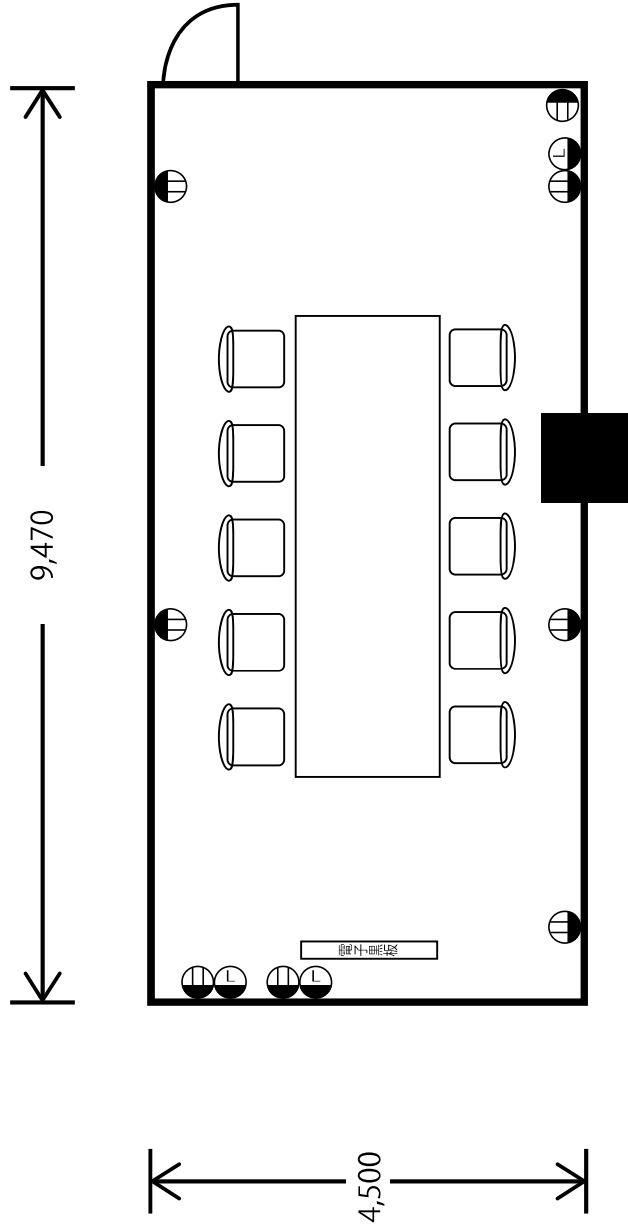

- 2口コンセント
- 120インチスクリーン
- LAN ケーブル差込口
- VP 天吊りプロジェクター
- AV/W AV ワゴン

ROOM1 教室(スクール)形式

ROOM1 会議(口の字)形式

ROOM1 I字島

ROOM1 T字島

ROOM1 教室(スクール)形式

- 2口コンセント
- LAN ケーブル差込口
- AV/W AV ワゴン
- SCRN 120 インチスクリーン
- VP 天吊りプロジェクター

- 20ピンコンセント
- LAN ケーブル差込口
- AV/W AVワゴン
- SCRN 120インチスクリーン
- VP 天吊りプロジェクター

ROOM2 教室(スクール)形式

ROOM2 会議(口の字)形式

ROOM2 I字島

ROOM2 T字島

- 2口コンセント
- LAN ケーブル差込口
- AV/W AVワゴン
- SCRN 120 インチスクリーン
- VP 天吊りプロジェクター

ROOM2 教室(スクール)形式

- ⊕ 2口コンセント
- ⊕ L LAN ケーブル差込口

ROOM3 会議形式

- 120 インチスクリーン
- 2口コンセント
- LAN ケーブル差込口
- AV/W AVワゴン
- 120 インチスクリーン
- VP プロジェクター

ROOM4 教室(スクール)形式

SCRN 120インチスクリーン

2口コンセント

VP プロジェクター

LAN ケーブル差込口