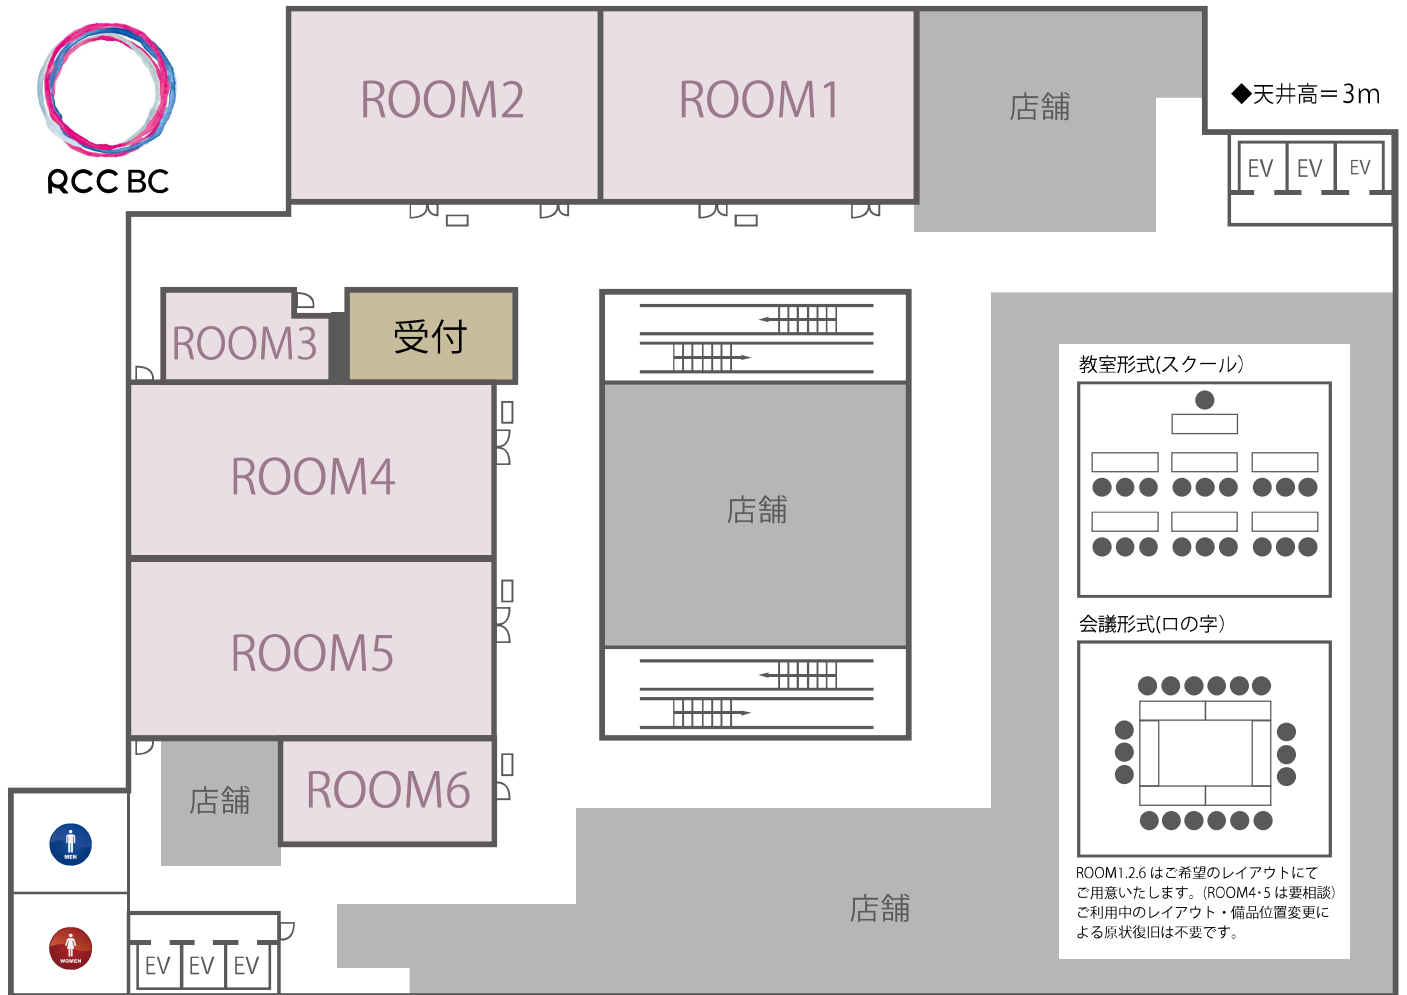

RCC BC

ココにも

エールエールA館6階

ウチの会議室が

4.17 OPEN

ROOM 1 school 108 meeting 60 149.5 m ²	ROOM 2 school 108 meeting 60 146.2 m ²	ROOM 3 meeting 10 42.9 m ²	ROOM 4 school 126 164.2 m ²	ROOM 5 school 126 162.8 m ²	ROOM 6 school 42 meeting 30 56.1 m ²
-------------------------------------------------------------------	-------------------------------------------------------------------	----------------------------------------------------	-----------------------------------------------------	-----------------------------------------------------	-----------------------------------------------------------------

ここが、ココ

	最大人数		広さ ㎡	利用料金						延長料 30分迄
	教室	口の字		午前	午後	日中	夜間	午後夜間	終日	
				9:00-12:00	13:00-17:00	9:00-17:00	18:00-21:00	13:00-21:00	9:00-21:00	
ROOM 1	108	60	149	33,000	44,000	77,000	42,350	86,350	119,350	7,700
ROOM 2	108	60	146	33,000	44,000	77,000	42,350	86,350	119,350	7,700
ROOM 3	-	-	43	12,100	15,950	28,050	14,850	30,800	42,900	3,080
ROOM 4	126	-	164	33,000	44,000	77,000	42,350	86,350	119,350	7,700
ROOM 5	126	-	163	33,000	44,000	77,000	42,350	86,350	119,350	7,700
ROOM 6	42	30	56	13,200	18,150	31,350	17,050	35,200	48,400	3,080

(消費税込)

【利用料金に含まれるもの/下記のうち備品は常設】

- ・ホワイトボード 2台 (ROOM 3はなし、ROOM6は1台)
- ・延長コード 1本
- ・机&椅子 (最大人数対応分/追加不可)
- ・100V 電気使用料
- ・冷暖房費
- ・フロア内案内表示

(消費税込)

ワイヤレスマイク	3,300
ピンマイク	3,300
有線マイク	2,200
天吊プロジェクターセット ■プロジェクター+120inch スクリーン ※ROOM4,5は後方用モニター付/ROOM3,6では使用できません	25,850
■120inch スクリーンのみ	3,850
■65inch モニターのみ	11,000
ROOM 6 用天吊スクリーン (100 インチ)	2,750
ROOM 6 用プロジェクター (ポータブル)	8,800
プロジェクター台	1,100
DVD プレーヤー/ CD プレーヤー	2,200
演台	2,200
ホワイトボード追加分	1,650
プロジェクター持込時の接続ケーブル (RGB/HDMI)	660
音声ケーブル	660
LAN ケーブル	660
無線 LAN ルーター	2,200
3つ折パーテーション (1800×1800)	1,650
マイク利用なしのアンプ接続料	2,200

- 2口コンセント
- 120インチスクリーン
- LAN ケーブル差込口
- VP 天吊りプロジェクター
- AV/W AV ワゴン

ROOM1 教室(スクール)形式

ROOM1 会議(口の字)形式

ROOM1 I字島

ROOM1 T字島

ROOM1 教室(スクール)形式

- 2口コンセント
- LAN ケーブル差込口
- AV/W AV ワゴン
- SCRN 120 インチスクリーン
- VP 天吊りプロジェクター