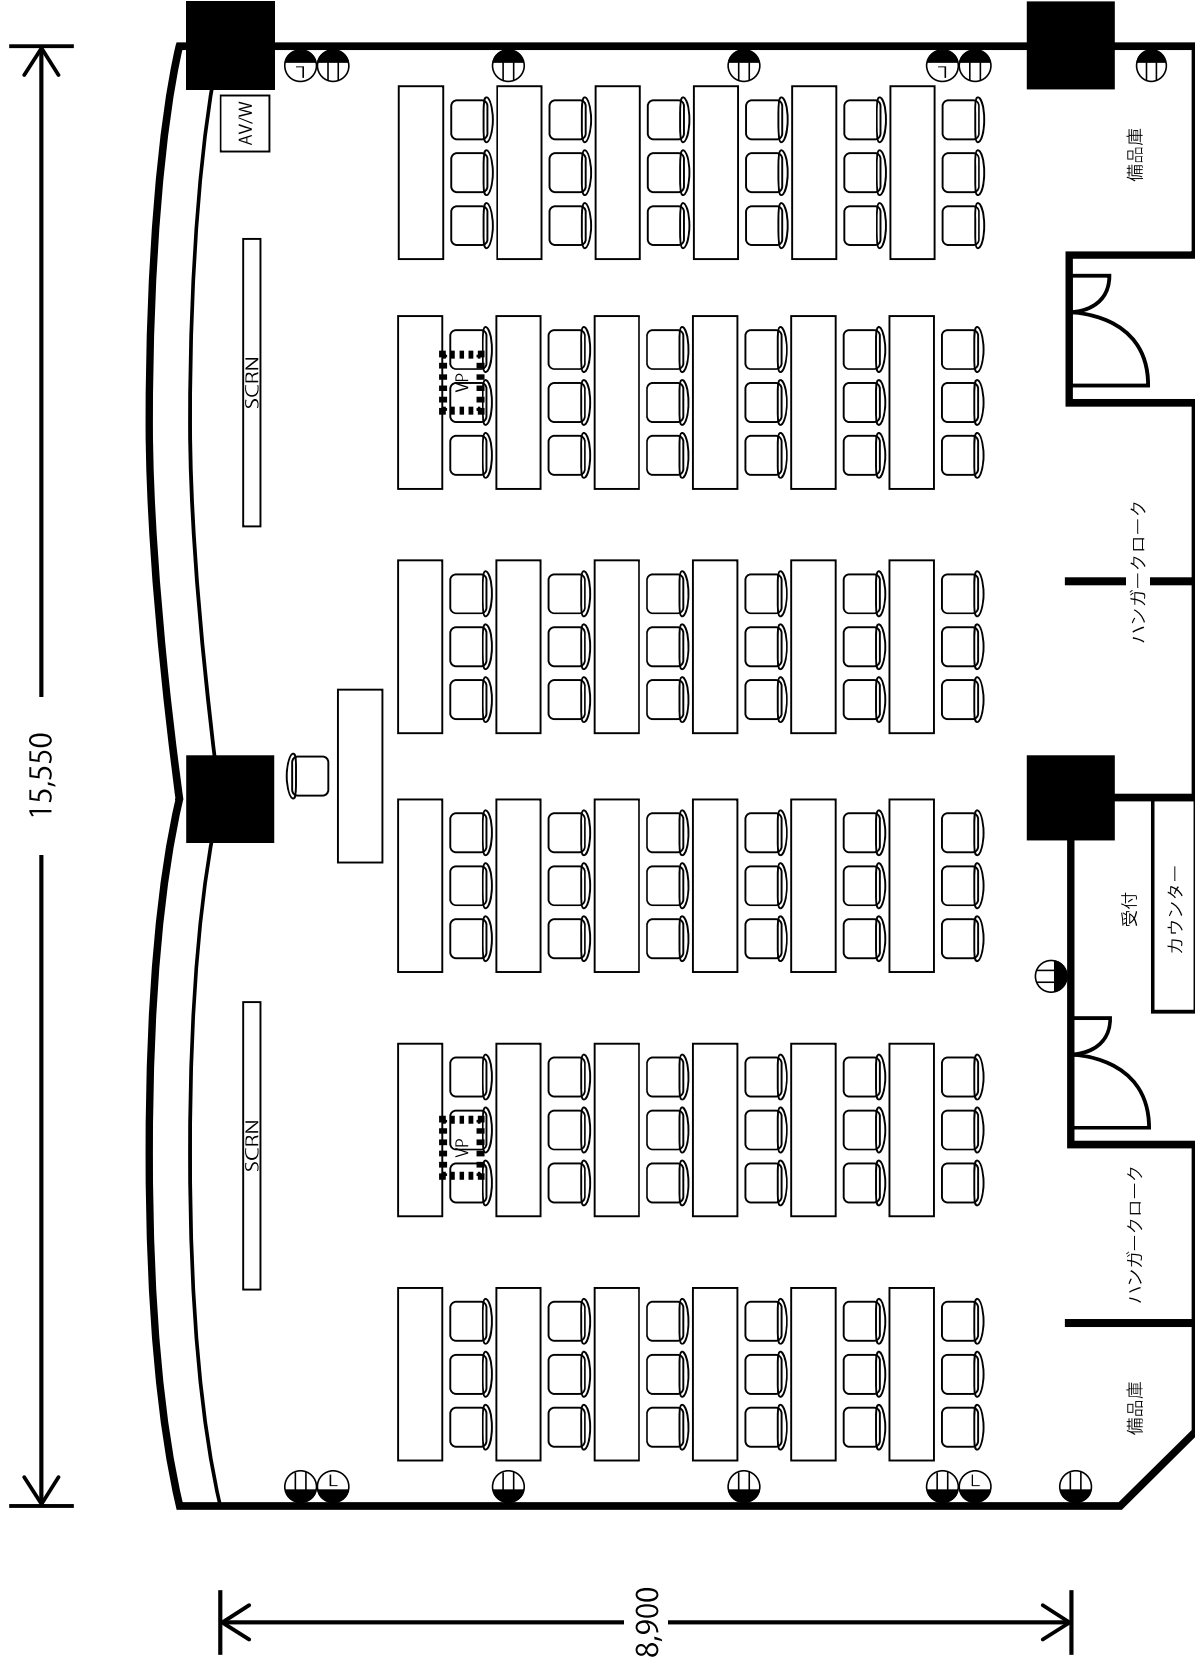

RCC BC

ココにも

エールエールA館6階

ウチの会議室が

4.17 OPEN

ROOM 1 school 108 meeting 60 149.5 m ²	ROOM 2 school 108 meeting 60 146.2 m ²	ROOM 3 meeting 10 42.9 m ²	ROOM 4 school 126 164.2 m ²	ROOM 5 school 126 162.8 m ²	ROOM 6 school 42 meeting 30 56.1 m ²
-------------------------------------------------------------------	-------------------------------------------------------------------	----------------------------------------------------	-----------------------------------------------------	-----------------------------------------------------	-----------------------------------------------------------------

- 2口コンセント
- 120インチスクリーン
- LAN ケーブル差込口
- VP 天吊りプロジェクター
- AV/W AV ワゴン

ROOM1 教室(スクール)形式

ROOM1 会議(口の字)形式

ROOM1 I字島

ROOM1 T字島

ROOM1 教室(スクール)形式

- 2口コンセント
- LAN ケーブル差込口
- AV/W AV ワゴン
- SCRN 120 インチスクリーン
- VP 天吊りプロジェクター

- 20ピンコンセント
- LAN ケーブル差込口
- AV/W AVワゴン
- SCRN 120インチスクリーン
- VP 天吊りプロジェクター

ROOM2 教室(スクール)形式

ROOM2 会議(口の字)形式

ROOM2 I字島

ROOM2 T字島

- 2口コンセント
- LAN ケーブル差込口
- AV/W AVワゴン
- SCRN 120 インチスクリーン
- VP 天吊りプロジェクター

ROOM2 教室(スクール)形式

- ⊕ 2口コンセント
- ⊕ L LAN ケーブル差込口

ROOM3 会議形式

- 120 インチスクリーン
- 2口コンセント
- LAN ケーブル差込口
- AV/W AVワゴン
- 120 インチスクリーン
- VP プロジェクター

ROOM4 教室(スクール)形式

SCRN 120インチスクリーン

2口コンセント

VP プロジェクター

LAN ケーブル差込口