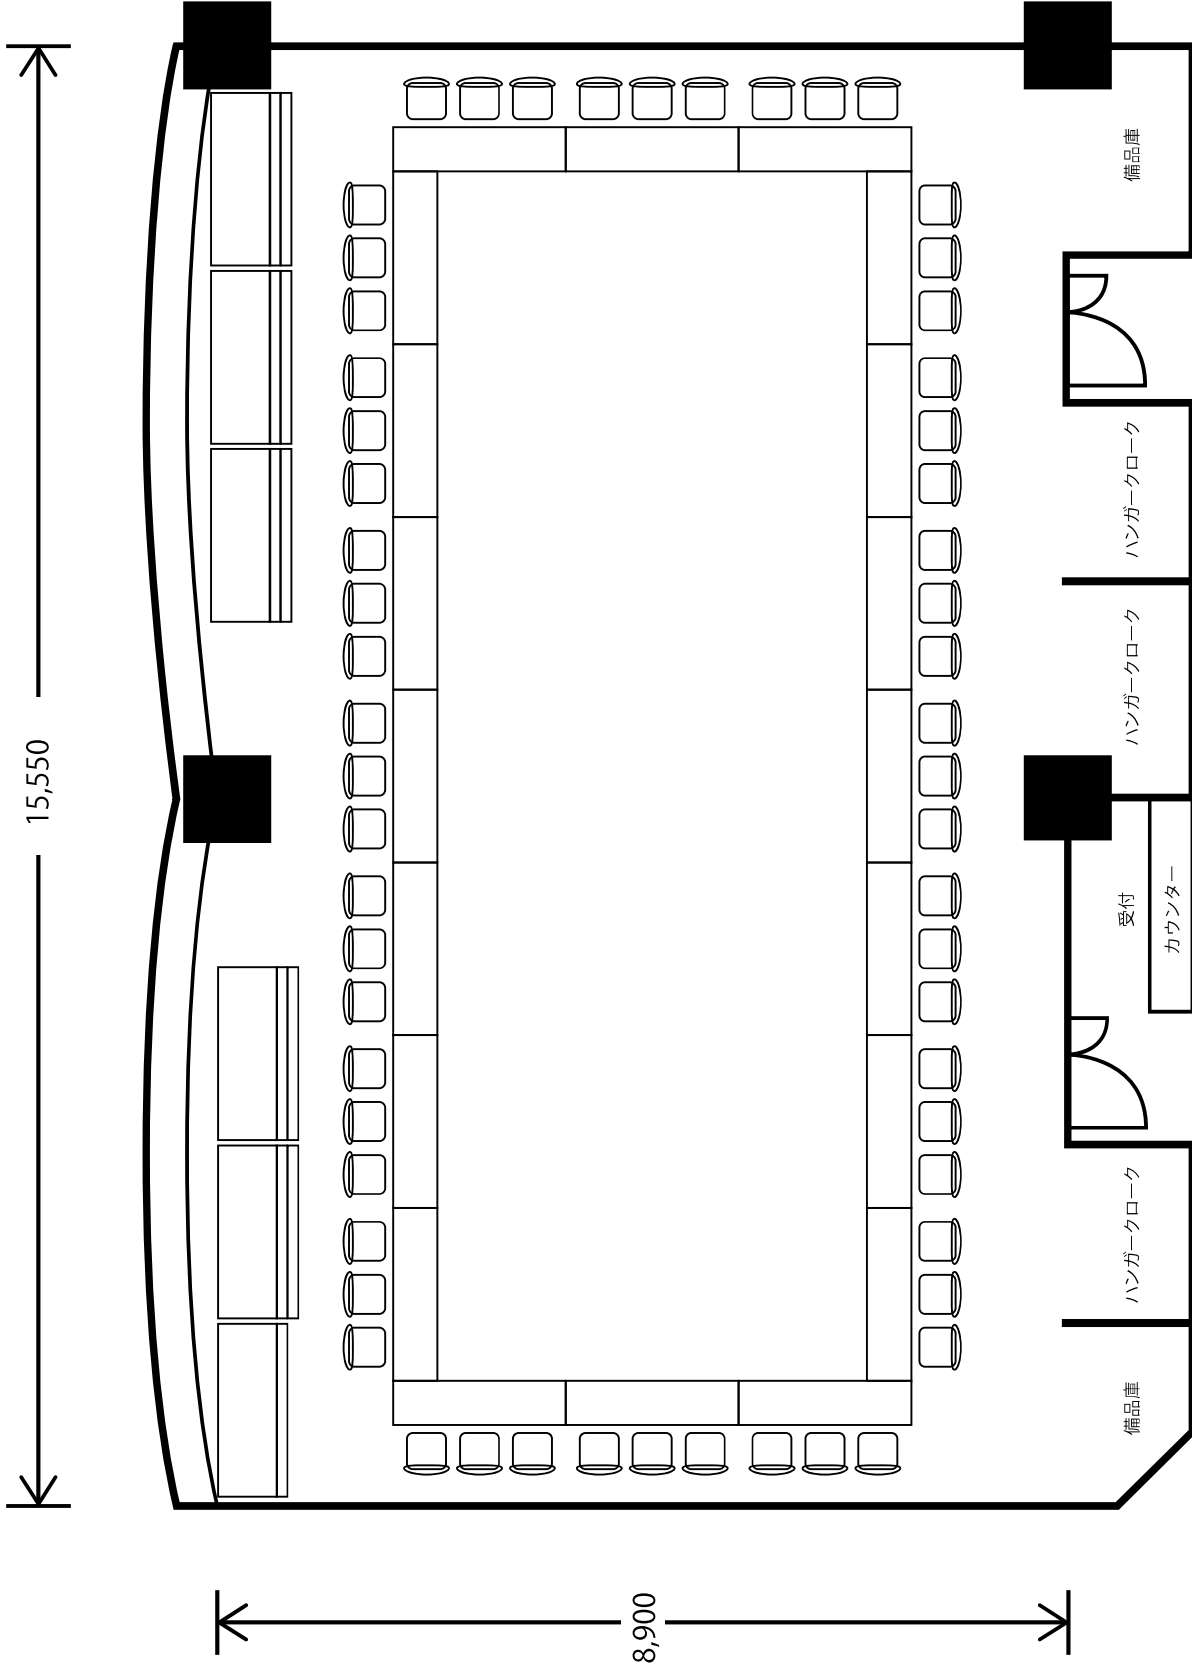

- 2口コンセント
- 120インチスクリーン
- LAN ケーブル差込口
- VP 天吊りプロジェクター
- AV/W AV ワゴン

ROOM1 教室(スクール)形式

ROOM1 会議(口の字)形式

ROOM1 I字島

ROOM1 T字島

ROOM1 教室(スクール)形式

- 2口コンセント
- LAN ケーブル差込口
- AV/W AV ワゴン
- SCRN 120 インチスクリーン
- VP 天吊りプロジェクター

- 20ピンコンセント
- LAN ケーブル差込口
- AV/W AVワゴン
- SCRN 120インチスクリーン
- VP 天吊りプロジェクター

ROOM2 教室(スクール)形式

ROOM2 会議(口の字)形式

ROOM2 I字島

ROOM2 T字島

- 2口コンセント
- LAN ケーブル差込口
- AV/W AVワゴン
- SCRN 120 インチスクリーン
- VP 天吊りプロジェクター

ROOM2 教室(スクール)形式

- ⊕ 2口コンセント
- ⊕ L LAN ケーブル差込口

ROOM3 会議形式

- 120 インチスクリーン
- 2口コンセント
- LAN ケーブル差込口
- AV/W AVワゴン
- 120 インチスクリーン
- VP プロジェクター

ROOM4 教室(スクール)形式

SCRN 120インチスクリーン

2口コンセント

VP プロジェクター

LAN ケーブル差込口