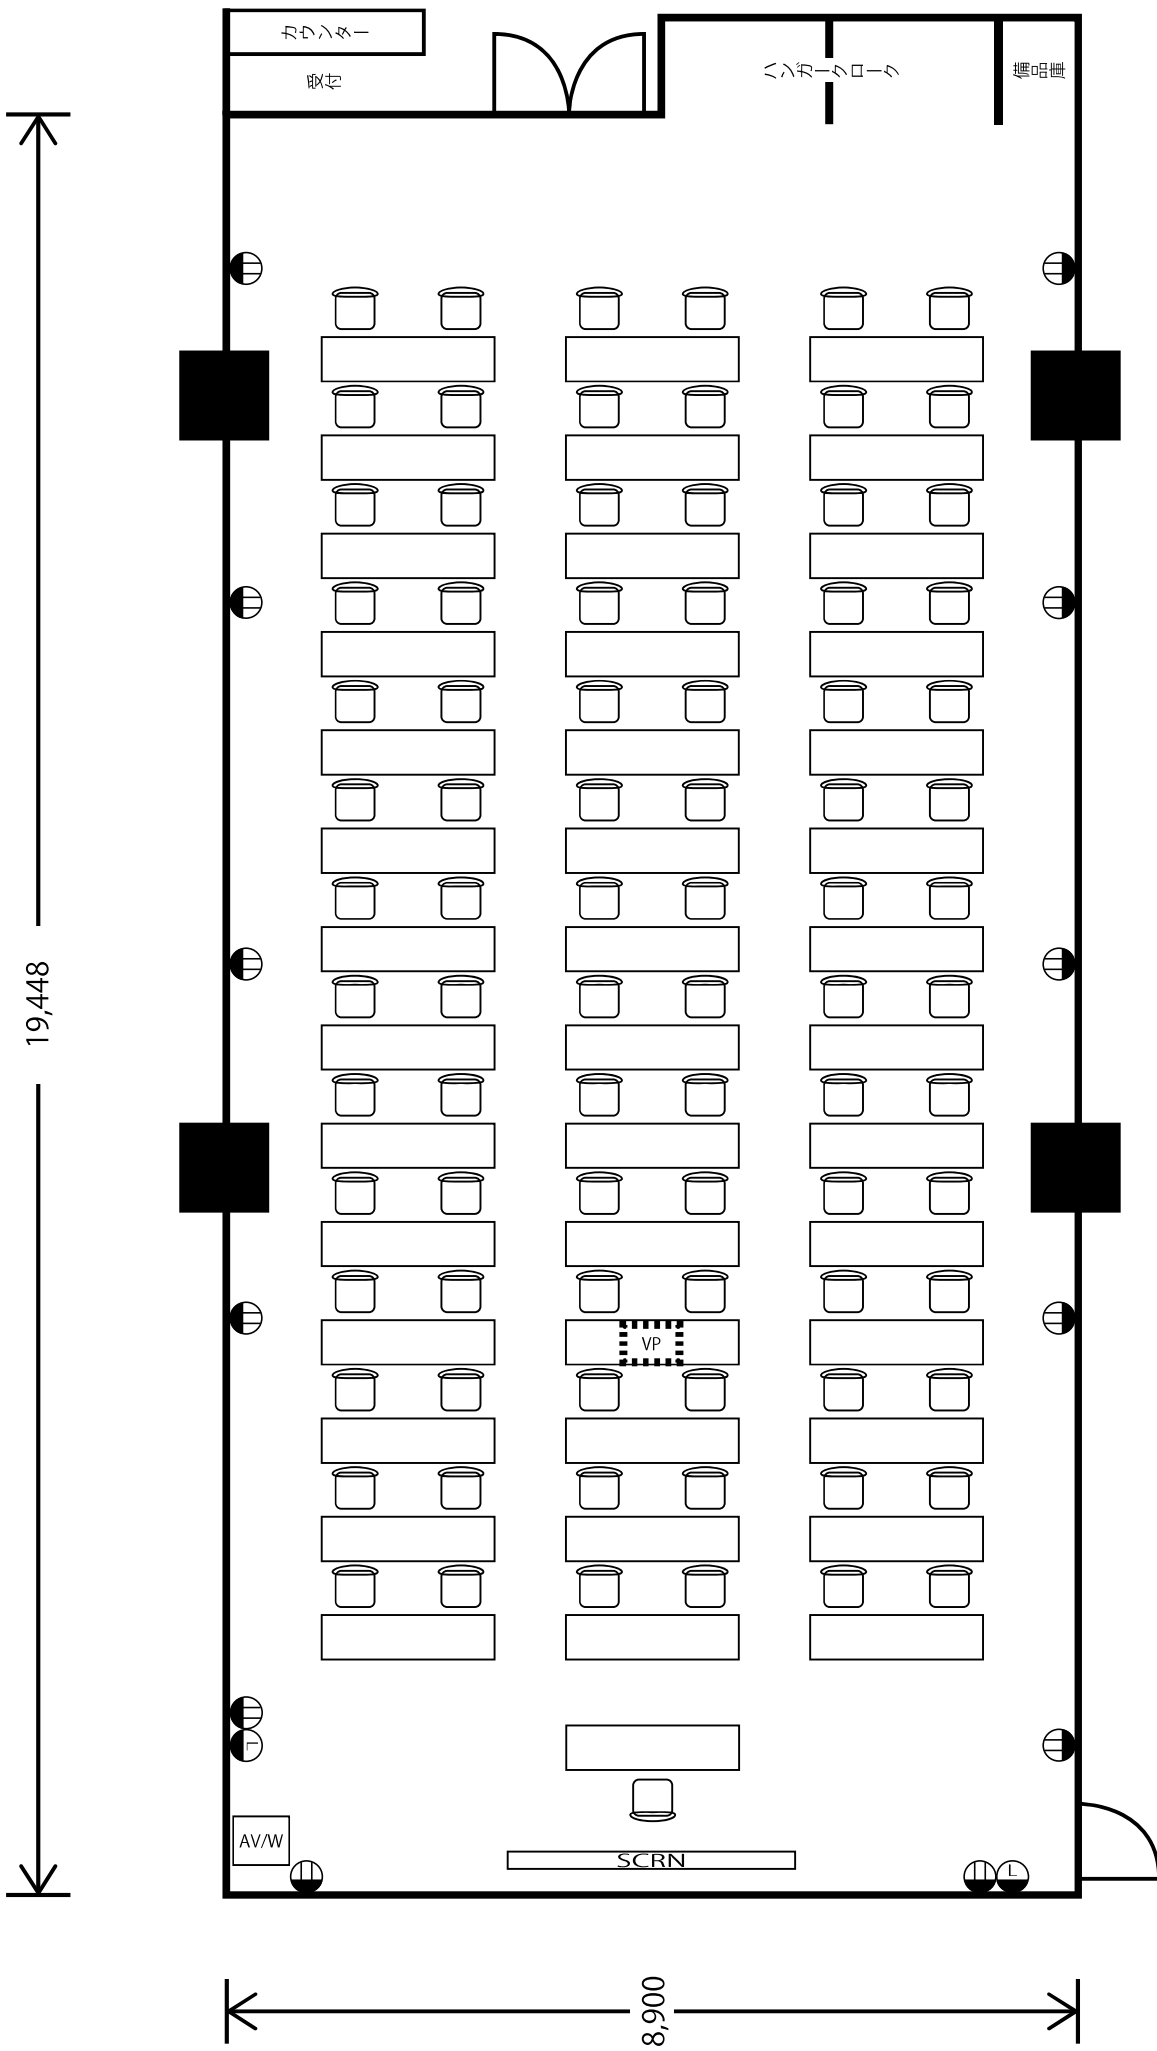

- 20ピンコンセント
- LAN ケーブル差込口
- AV/W AVワゴン
- SCRN 120インチスクリーン
- VP 天吊りプロジェクター

ROOM2 教室(スクール)形式

ROOM2 会議(口の字)形式

ROOM2 I字島

ROOM2 T字島

- 2口コンセント
- LAN ケーブル差込口
- AV/W AVワゴン
- SCRN 120 インチスクリーン
- VP 天吊りプロジェクター

ROOM2 教室(スクール)形式

- ⊕ 2口コンセント
- ⊕ L LAN ケーブル差込口

ROOM3 会議形式

- 120 インチスクリーン
- 2口コンセント
- LAN ケーブル差込口
- AV/W AVワゴン
- 120 インチスクリーン
- VP プロジェクター

ROOM4 教室(スクール)形式

SCRN 120インチスクリーン

2口コンセント

VP プロジェクター

LAN ケーブル差込口

AV/W AVワゴン

ROOM4 教室（スクール）形式

- SCRN 120インチスクリーン
- 20ココンセント
- LANケーブル差込口
- AV/W AVフゴン
- VP プロジェクター

ROOM4 教室(スクール)形式

120インチスクリーン

20ココンセント

LAN ケーブル差込口

プロジェクトター

AV/W AVフゴン

ROOM5 教室(スクール)形式

- 120インチスクリーン
- 2口コンセント
- LAN ケーブル差込口
- AV/W
- AV フゴン
- 120インチスクリーン
- VP
- プロジェクトター

ROOM5 教室(スクール)形式

- 120 インチスクリーン
- 液晶ディスプレイ 65 インチ
- 天吊りプロジェクター
- 2 口コンセント
- LAN ケーブル差込口
- AV/W AV フォン