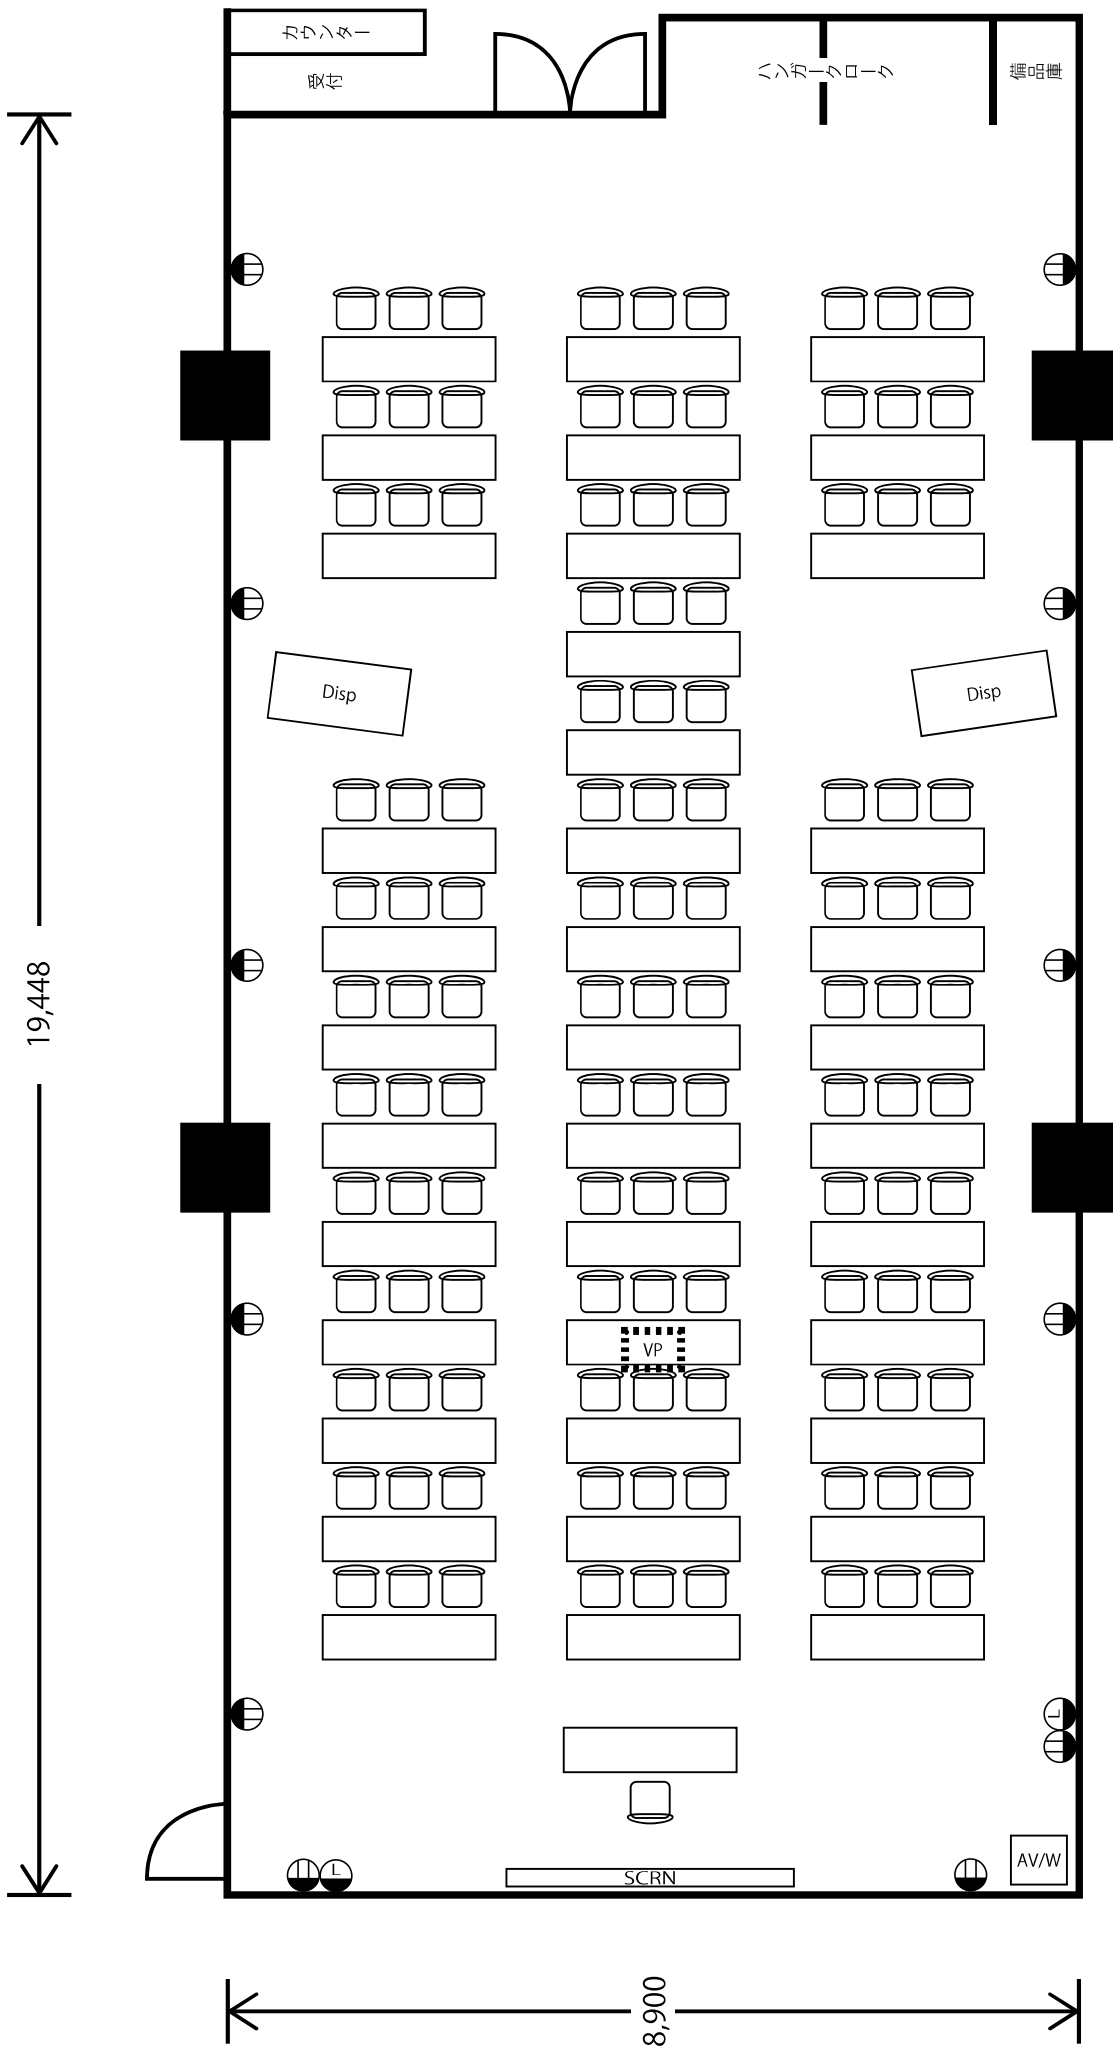

- 2口コンセント
- 120インチスクリーン
- LAN ケーブル差込口
- VP 天吊りプロジェクター
- AV/W AV ワゴン

ROOM1 教室(スクール)形式

ROOM1 会議(口の字)形式

ROOM1 I字島

ROOM1 T字島

ROOM1 教室(スクール)形式

- 2口コンセント
- LAN ケーブル差込口
- AV/W AV ワゴン
- SCRN 120 インチスクリーン
- VP 天吊りプロジェクター

- 20ピンコンセント
- LAN ケーブル差込口
- AV/W AVワゴン
- SCRN 120インチスクリーン
- VP 天吊りプロジェクター

ROOM2 教室(スクール)形式

ROOM2 会議(口の字)形式

ROOM2 I字島

ROOM2 T字島

- 2口コンセント
- LAN ケーブル差込口
- AV/W AVワゴン
- SCRN 120 インチスクリーン
- VP 天吊りプロジェクター

ROOM2 教室(スクール)形式

- ⊕ 2口コンセント
- ⊕ L LAN ケーブル差込口

ROOM3 会議形式

- 120 インチスクリーン
- 2口コンセント
- LAN ケーブル差込口
- AV/W AVワゴン
- 120 インチスクリーン
- VP プロジェクター

ROOM4 教室(スクール)形式

SCRN 120インチスクリーン

2口コンセント

VP プロジェクター

LAN ケーブル差込口

AV/W AVフゴン

ROOM5 教室(スクール)形式

- 120インチスクリーン
- 2口コンセント
- LAN ケーブル差込口
- AV/W
- AV フゴン
- 120インチスクリーン
- VP
- プロジェクトター

ROOM5 教室(スクール)形式

- 120 インチスクリーン
- 液晶ディスプレイ 65 インチ
- 天吊りプロジェクター
- 2 口コンセント
- LAN ケーブル差込口
- AV/W AV フォン