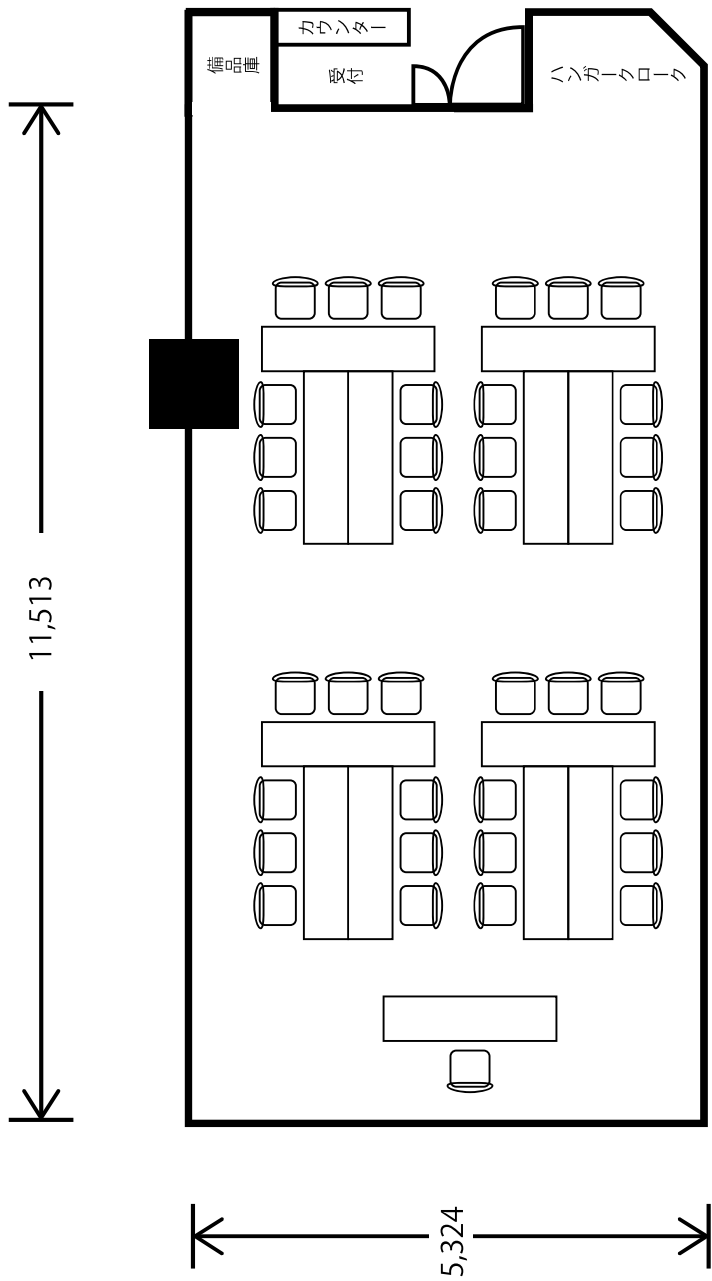

- 2口コンセント
- 120インチスクリーン
- LAN ケーブル差込口
- VP 天吊りプロジェクター
- AV/W AV ワゴン

ROOM1 教室(スクール)形式

ROOM1 会議(口の字)形式

ROOM1 I字島

ROOM1 T字島

ROOM1 教室(スクール)形式

- 2口コンセント
- LAN ケーブル差込口
- AV/W AV ワゴン
- SCRN 120 インチスクリーン
- VP 天吊りプロジェクター

- ⊕ 2口コンセント
- ⊕ L LAN ケーブル差込口

ROOM3 会議形式

- 120 インチスクリーン
- 2口コンセント
- LAN ケーブル差込口
- AV/W AVワゴン
- 120 インチスクリーン
- VP プロジェクター

ROOM4 教室(スクール)形式

SCRN 120インチスクリーン

2口コンセント

VP プロジェクター

LAN ケーブル差込口

AV/W AVフゴン

ROOM5 教室(スクール)形式

- 120インチスクリーン
- 2口コンセント
- LAN ケーブル差込口
- AV/W
- AV フゴン
- 120インチスクリーン
- VP
- プロジェクトター

ROOM5 教室(スクール)形式

- 120 インチスクリーン
- 液晶ディスプレイ 65 インチ
- 天吊りプロジェクター
- 2 口コンセント
- LAN ケーブル差込口
- AV/W AV フォン

ROOM5 教室(スクール)形式

- 2口コンセント
- LAN ケーブル差込口

ROOM6 教室(スクール)形式

ROOM6 会議(口の字)形式

ROOM6 I字島

ROOM6 T字島