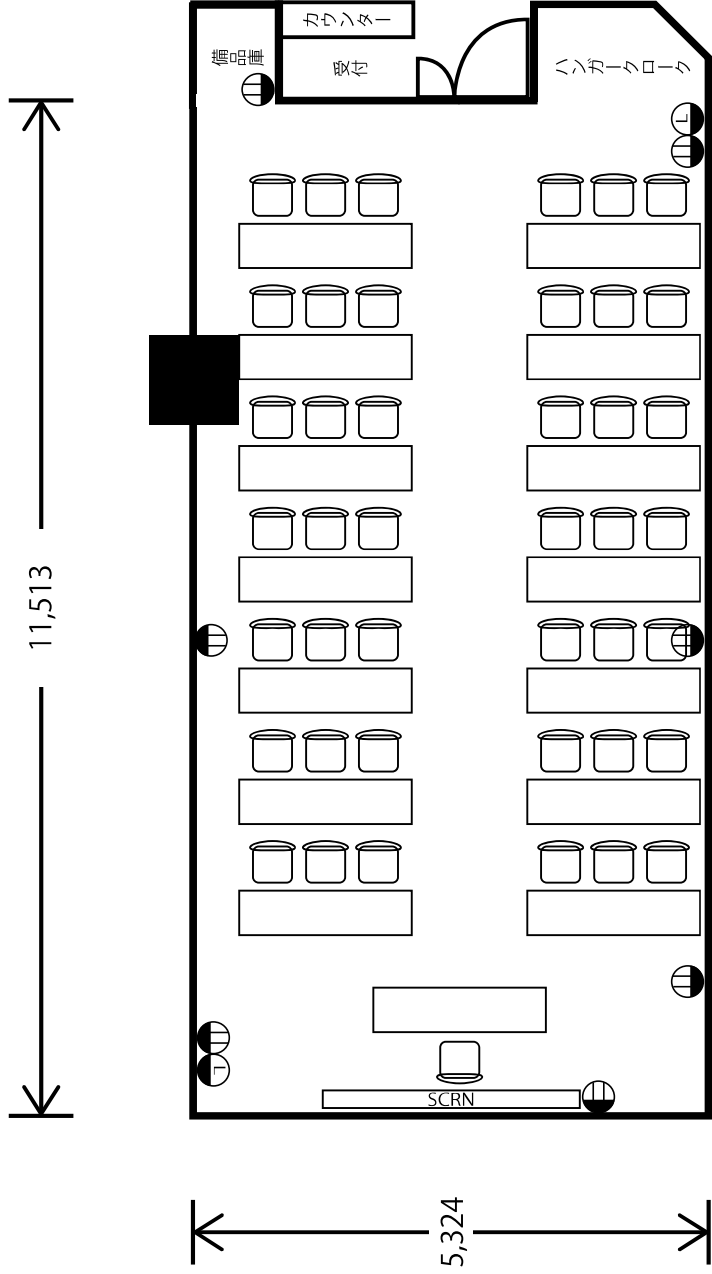

RCC BC

ココにも

エールエールA館6階

ウチの会議室が

4.17 OPEN

ROOM 1 school 108 meeting 60 149.5 m ²	ROOM 2 school 108 meeting 60 146.2 m ²	ROOM 3 meeting 10 42.9 m ²	ROOM 4 school 126 164.2 m ²	ROOM 5 school 126 162.8 m ²	ROOM 6 school 42 meeting 30 56.1 m ²
-------------------------------------------------------------------	-------------------------------------------------------------------	----------------------------------------------------	-----------------------------------------------------	-----------------------------------------------------	-----------------------------------------------------------------

- ⊕ 2口コンセント
- ⊕ L LAN ケーブル差込口

ROOM3 会議形式

- 120 インチスクリーン
- 2口コンセント
- LAN ケーブル差込口
- AV/W AVワゴン
- 120 インチスクリーン
- VP プロジェクター

ROOM4 教室(スクール)形式

SCRN 120インチスクリーン

2口コンセント

VP プロジェクター

LAN ケーブル差込口

AV/W AVフゴン

ROOM5 教室(スクール)形式

- 120インチスクリーン
- 2口コンセント
- LAN ケーブル差込口
- AV/W
- AV フゴン
- 120インチスクリーン
- VP
- プロジェクトター

ROOM5 教室(スクール)形式

- 120 インチスクリーン
- 液晶ディスプレイ 65 インチ
- 天吊りプロジェクター
- 2 口コンセント
- LAN ケーブル差込口
- AV/W AV フォン

ROOM5 教室(スクール)形式

- 2口コンセント
- LAN ケーブル差込口

ROOM6 教室(スクール)形式

ROOM6 会議(口の字)形式

ROOM6 I字島

ROOM6 T字島