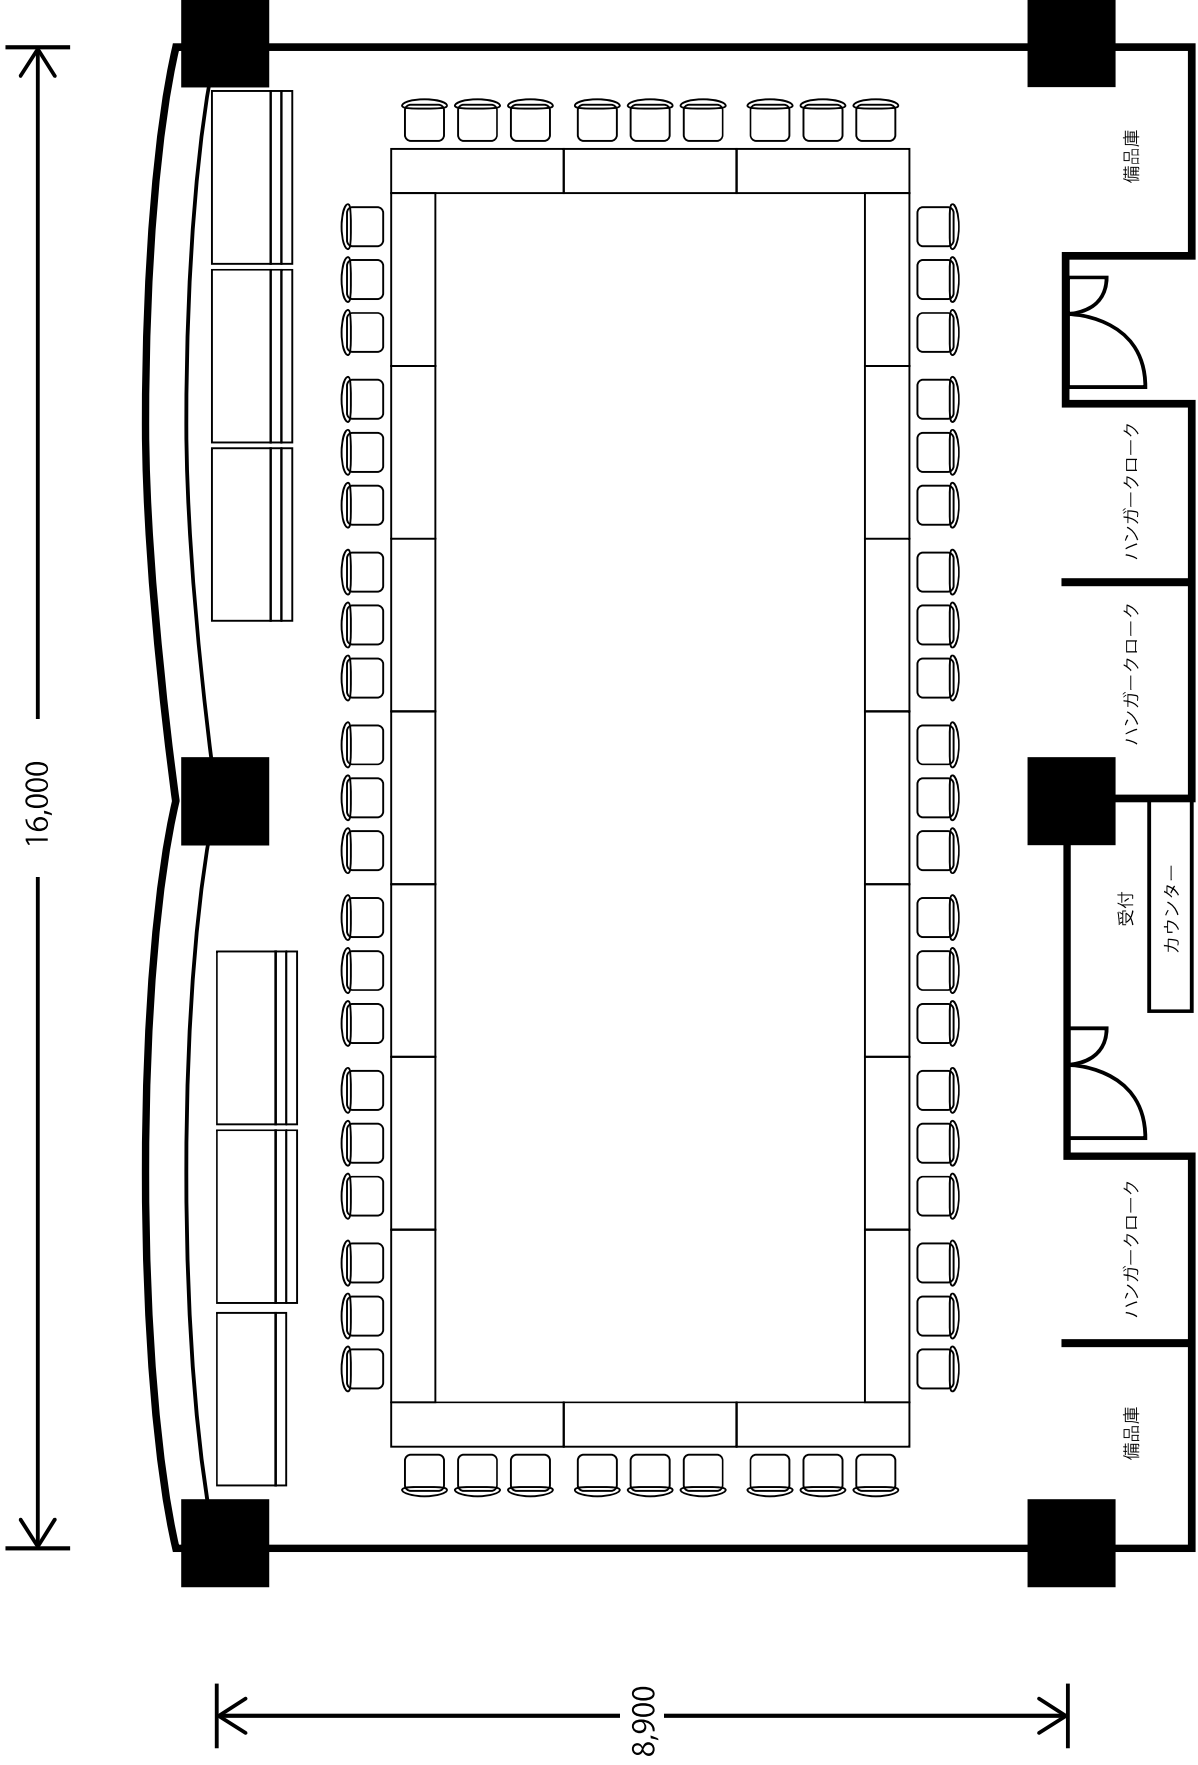

- 2口コンセント
- 120インチスクリーン
- LAN ケーブル差込口
- VP 天吊りプロジェクター
- AV/W AV ワゴン

ROOM1 教室(スクール)形式

ROOM1 会議(口の字)形式

ROOM1 I字島

ROOM1 T字島

ROOM1 教室(スクール)形式

- 2口コンセント
- LAN ケーブル差込口
- AV/W AV ワゴン
- SCRN 120 インチスクリーン
- VP 天吊りプロジェクター

- 20ピンコンセント
- LAN ケーブル差込口
- AV/W AVワゴン
- SCRN 120インチスクリーン
- VP 天吊りプロジェクター

ROOM2 教室(スクール)形式

ROOM2 会議(口の字)形式

ROOM2 I字島

ROOM2 T字島

- 2口コンセント
- LAN ケーブル差込口
- AV/W AVワゴン
- SCRN 120 インチスクリーン
- VP 天吊りプロジェクター

ROOM2 教室(スクール)形式

- ⊕ 2口コンセント
- ⊕ L LAN ケーブル差込口

ROOM3 会議形式

- 120 インチスクリーン
- 2口コンセント
- LAN ケーブル差込口
- AV/W AVワゴン
- 120 インチスクリーン
- VP プロジェクター

ROOM4 教室(スクール)形式

SCRN 120インチスクリーン

2口コンセント

VP プロジェクター

LAN ケーブル差込口