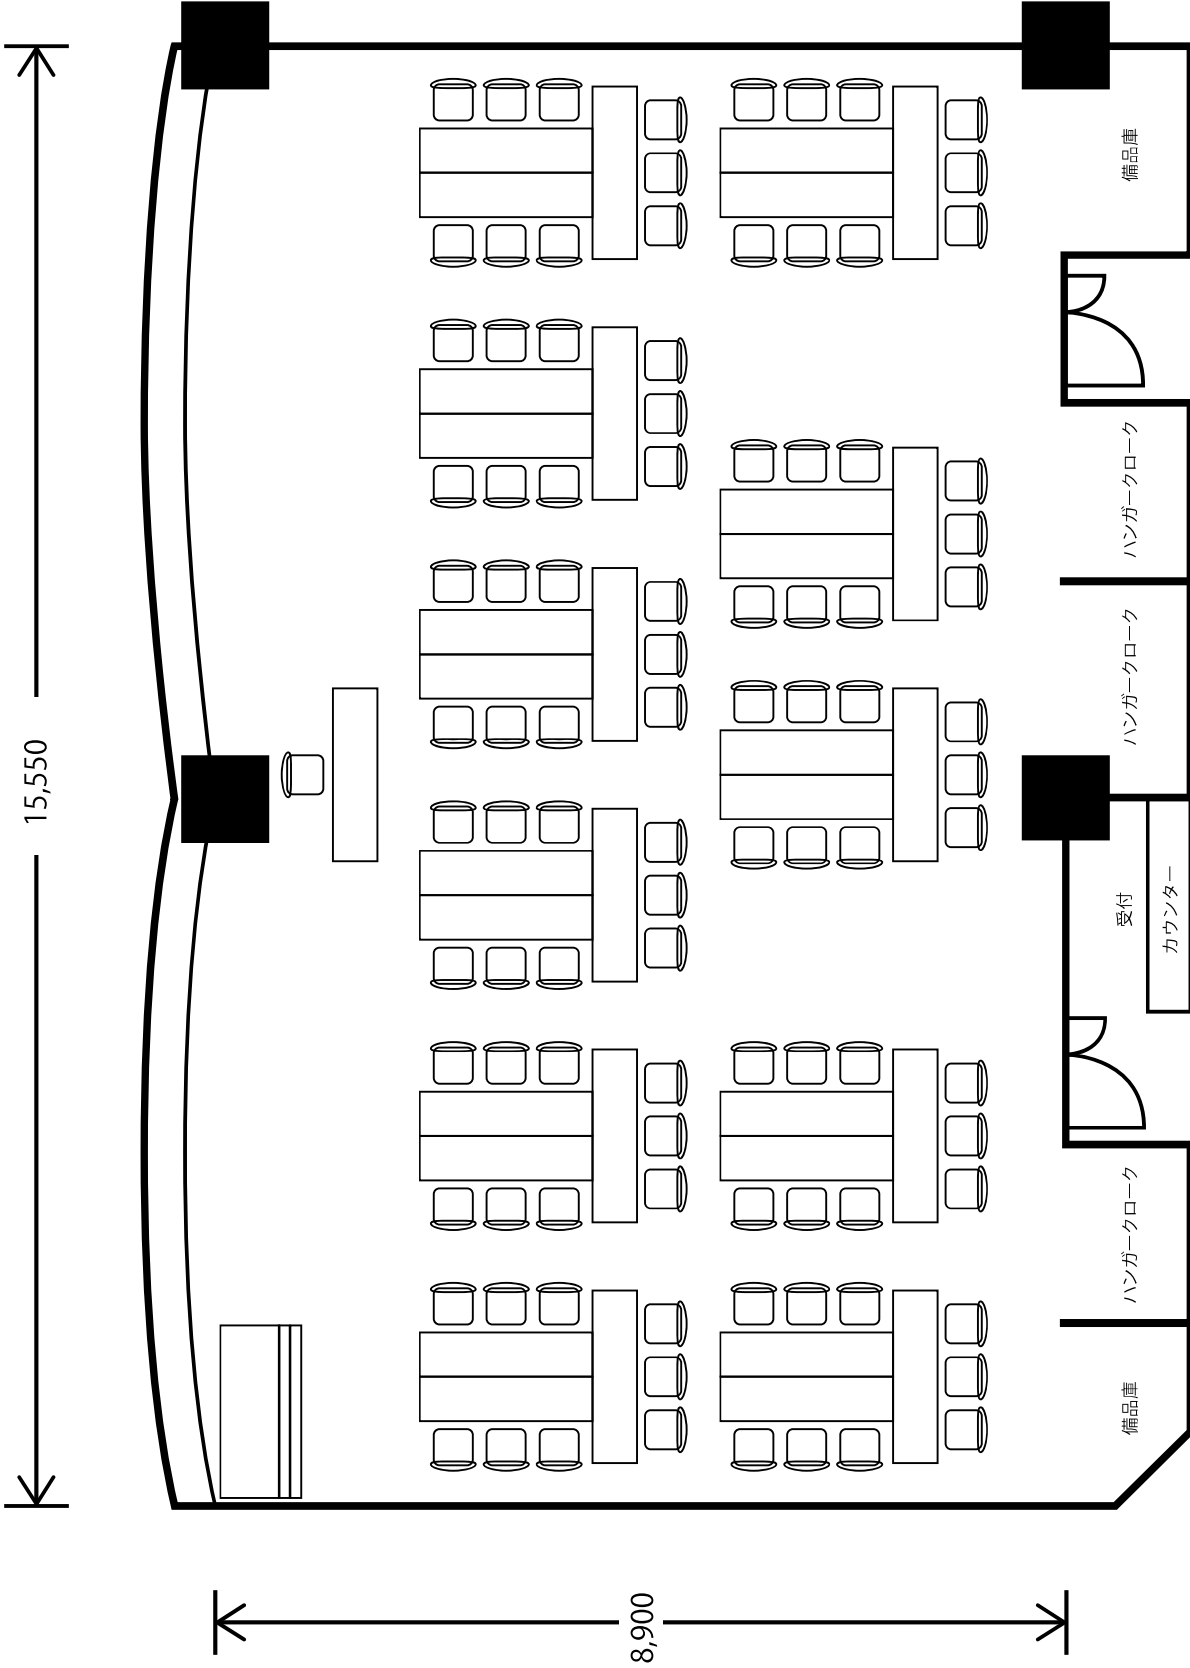

- 2口コンセント
- 120インチスクリーン
- LAN ケーブル差込口
- VP 天吊りプロジェクター
- AV/W AV ワゴン

ROOM1 教室(スクール)形式

ROOM1 会議(口の字)形式

ROOM1 I字島

ROOM1 T字島

ROOM1 教室(スクール)形式

- 2口コンセント
- LAN ケーブル差込口
- AV/W AV ワゴン
- SCRN 120 インチスクリーン
- VP 天吊りプロジェクター

- 20ピンコンセント
- LAN ケーブル差込口
- AV/W AVワゴン
- SCRN 120インチスクリーン
- VP 天吊りプロジェクター

ROOM2 教室(スクール)形式

ROOM2 会議(口の字)形式

ROOM2 I字島

ROOM2 T字島

- 2口コンセント
- LAN ケーブル差込口
- AV/W AVワゴン
- SCRN 120 インチスクリーン
- VP 天吊りプロジェクター

ROOM2 教室(スクール)形式

- ⊕ 2口コンセント
- ⊕ L LAN ケーブル差込口

ROOM3 会議形式

- 120 インチスクリーン
- 2口コンセント
- LAN ケーブル差込口
- AV/W AVワゴン
- 120 インチスクリーン
- VP プロジェクター

ROOM4 教室(スクール)形式

SCRN 120インチスクリーン

2口コンセント

VP プロジェクター

LAN ケーブル差込口

AV/W AVフゴン

ROOM5 教室(スクール)形式

- 120インチスクリーン
- 2口コンセント
- LAN ケーブル差込口
- AV/W
- AV フゴン
- 120インチスクリーン
- VP
- プロジェクトター

ROOM5 教室(スクール)形式

- 120 インチスクリーン
- 液晶ディスプレイ 65 インチ
- 天吊りプロジェクター
- 2 口コンセント
- LAN ケーブル差込口
- AV/W AV フォン