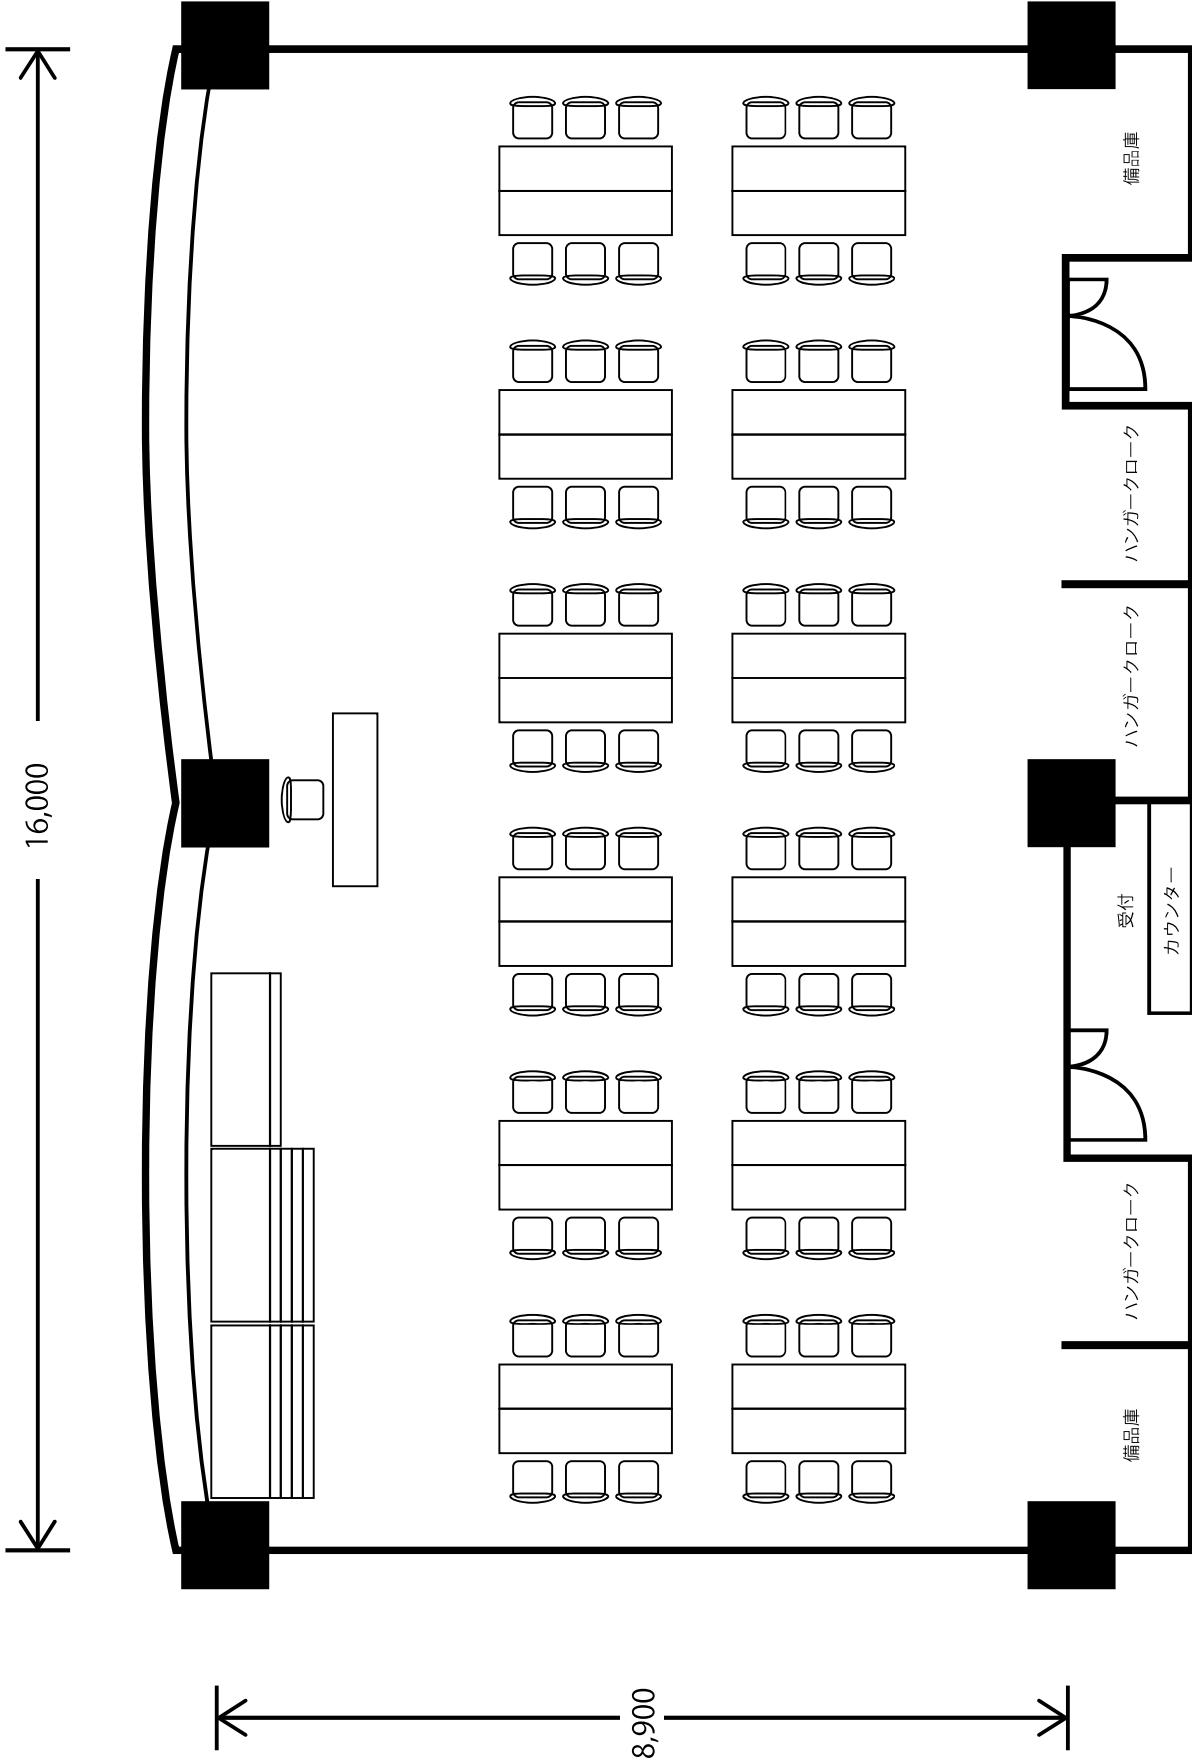

RCC BC

ココにも

エールエールA館6階

ウチの会議室が

4.17 OPEN

ROOM 1 school 108 meeting 60 149.5 m ²	ROOM 2 school 108 meeting 60 146.2 m ²	ROOM 3 meeting 10 42.9 m ²	ROOM 4 school 126 164.2 m ²	ROOM 5 school 126 162.8 m ²	ROOM 6 school 42 meeting 30 56.1 m ²
-------------------------------------------------------------------	-------------------------------------------------------------------	----------------------------------------------------	-----------------------------------------------------	-----------------------------------------------------	-----------------------------------------------------------------

- 2口コンセント
- 120インチスクリーン
- LAN ケーブル差込口
- VP 天吊りプロジェクター
- AV/W AV ワゴン

ROOM1 教室(スクール)形式

ROOM1 会議(口の字)形式

ROOM1 I字島

ROOM1 T字島

ROOM1 教室(スクール)形式

- 2口コンセント
- LAN ケーブル差込口
- AV/W AV ワゴン
- SCRN 120 インチスクリーン
- VP 天吊りプロジェクター

- 20ピンコンセント
- LAN ケーブル差込口
- AV/W AVワゴン
- SCRN 120インチスクリーン
- VP 天吊りプロジェクター

ROOM2 教室(スクール)形式

ROOM2 会議(口の字)形式

ROOM2 I字島

ROOM2 T字島

- 2口コンセント
- LAN ケーブル差込口
- AV/W AVワゴン
- SCRN 120 インチスクリーン
- VP 天吊りプロジェクター

ROOM2 教室(スクール)形式

- ⊕ 2口コンセント
- ⊕ L LAN ケーブル差込口

ROOM3 会議形式

- 120 インチスクリーン
- 2口コンセント
- LAN ケーブル差込口
- AV/W AVワゴン
- 120 インチスクリーン
- VP プロジェクター

ROOM4 教室(スクール)形式

SCRN 120インチスクリーン

2口コンセント

VP プロジェクター

LAN ケーブル差込口