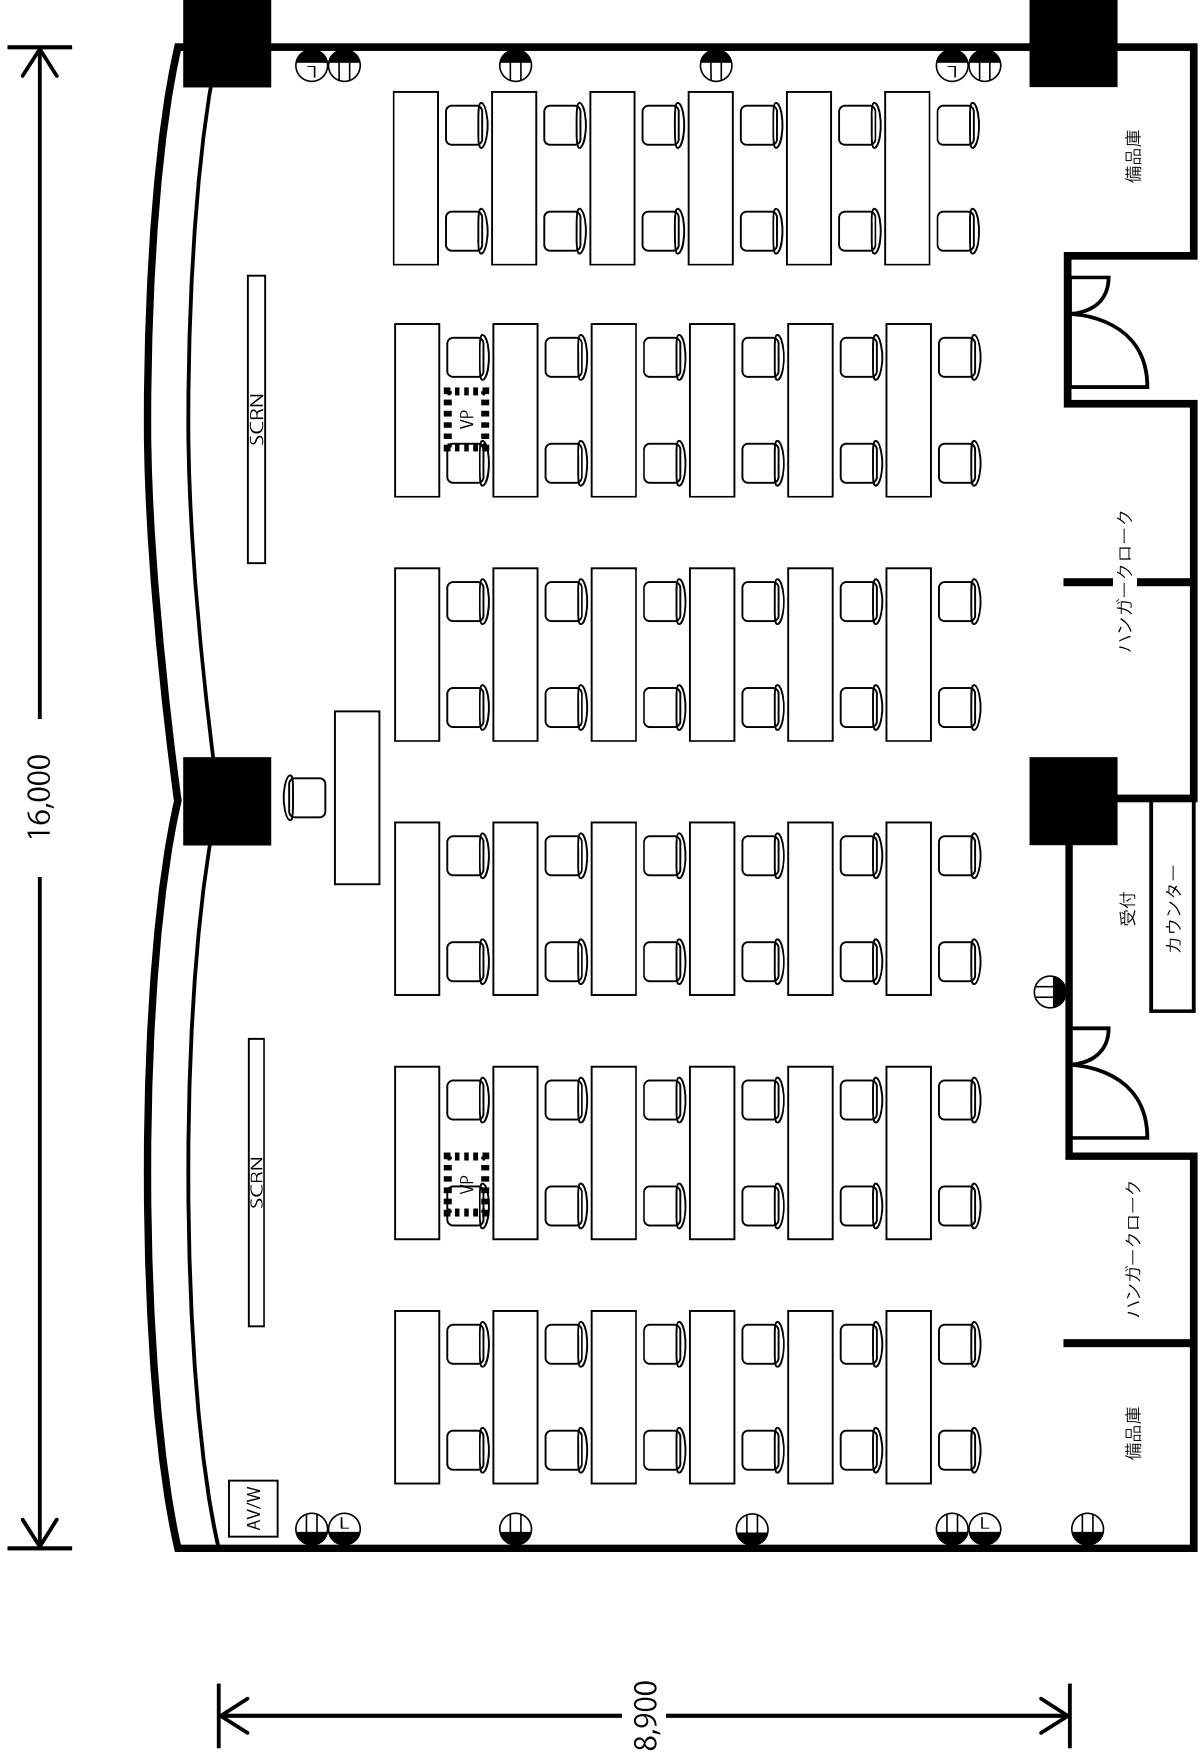

- 2口コンセント
- 120インチスクリーン
- LAN ケーブル差込口
- VP 天吊りプロジェクター
- AV/W AV ワゴン

ROOM1 教室(スクール)形式

ROOM1 会議(口の字)形式

ROOM1 I字島

ROOM1 T字島

ROOM1 教室(スクール)形式

- 2口コンセント
- LAN ケーブル差込口
- AV/W AV ワゴン
- SCRN 120 インチスクリーン
- VP 天吊りプロジェクター

- 20ピンコンセント
- LAN ケーブル差込口
- AV/W AVワゴン
- SCRN 120インチスクリーン
- VP 天吊りプロジェクター

ROOM2 教室(スクール)形式

ROOM2 会議(口の字)形式

ROOM2 I字島

ROOM2 T字島

- 2口コンセント
- LAN ケーブル差込口
- AV/W AVワゴン
- SCRN 120 インチスクリーン
- VP 天吊りプロジェクター

ROOM2 教室(スクール)形式

- ⊕ 2口コンセント
- ⊕ L LAN ケーブル差込口

ROOM3 会議形式

- 120 インチスクリーン
- 2口コンセント
- LAN ケーブル差込口
- AV/W AVワゴン
- 120 インチスクリーン
- VP プロジェクター

ROOM4 教室(スクール)形式

SCRN 120インチスクリーン

2口コンセント

VP プロジェクター

LAN ケーブル差込口