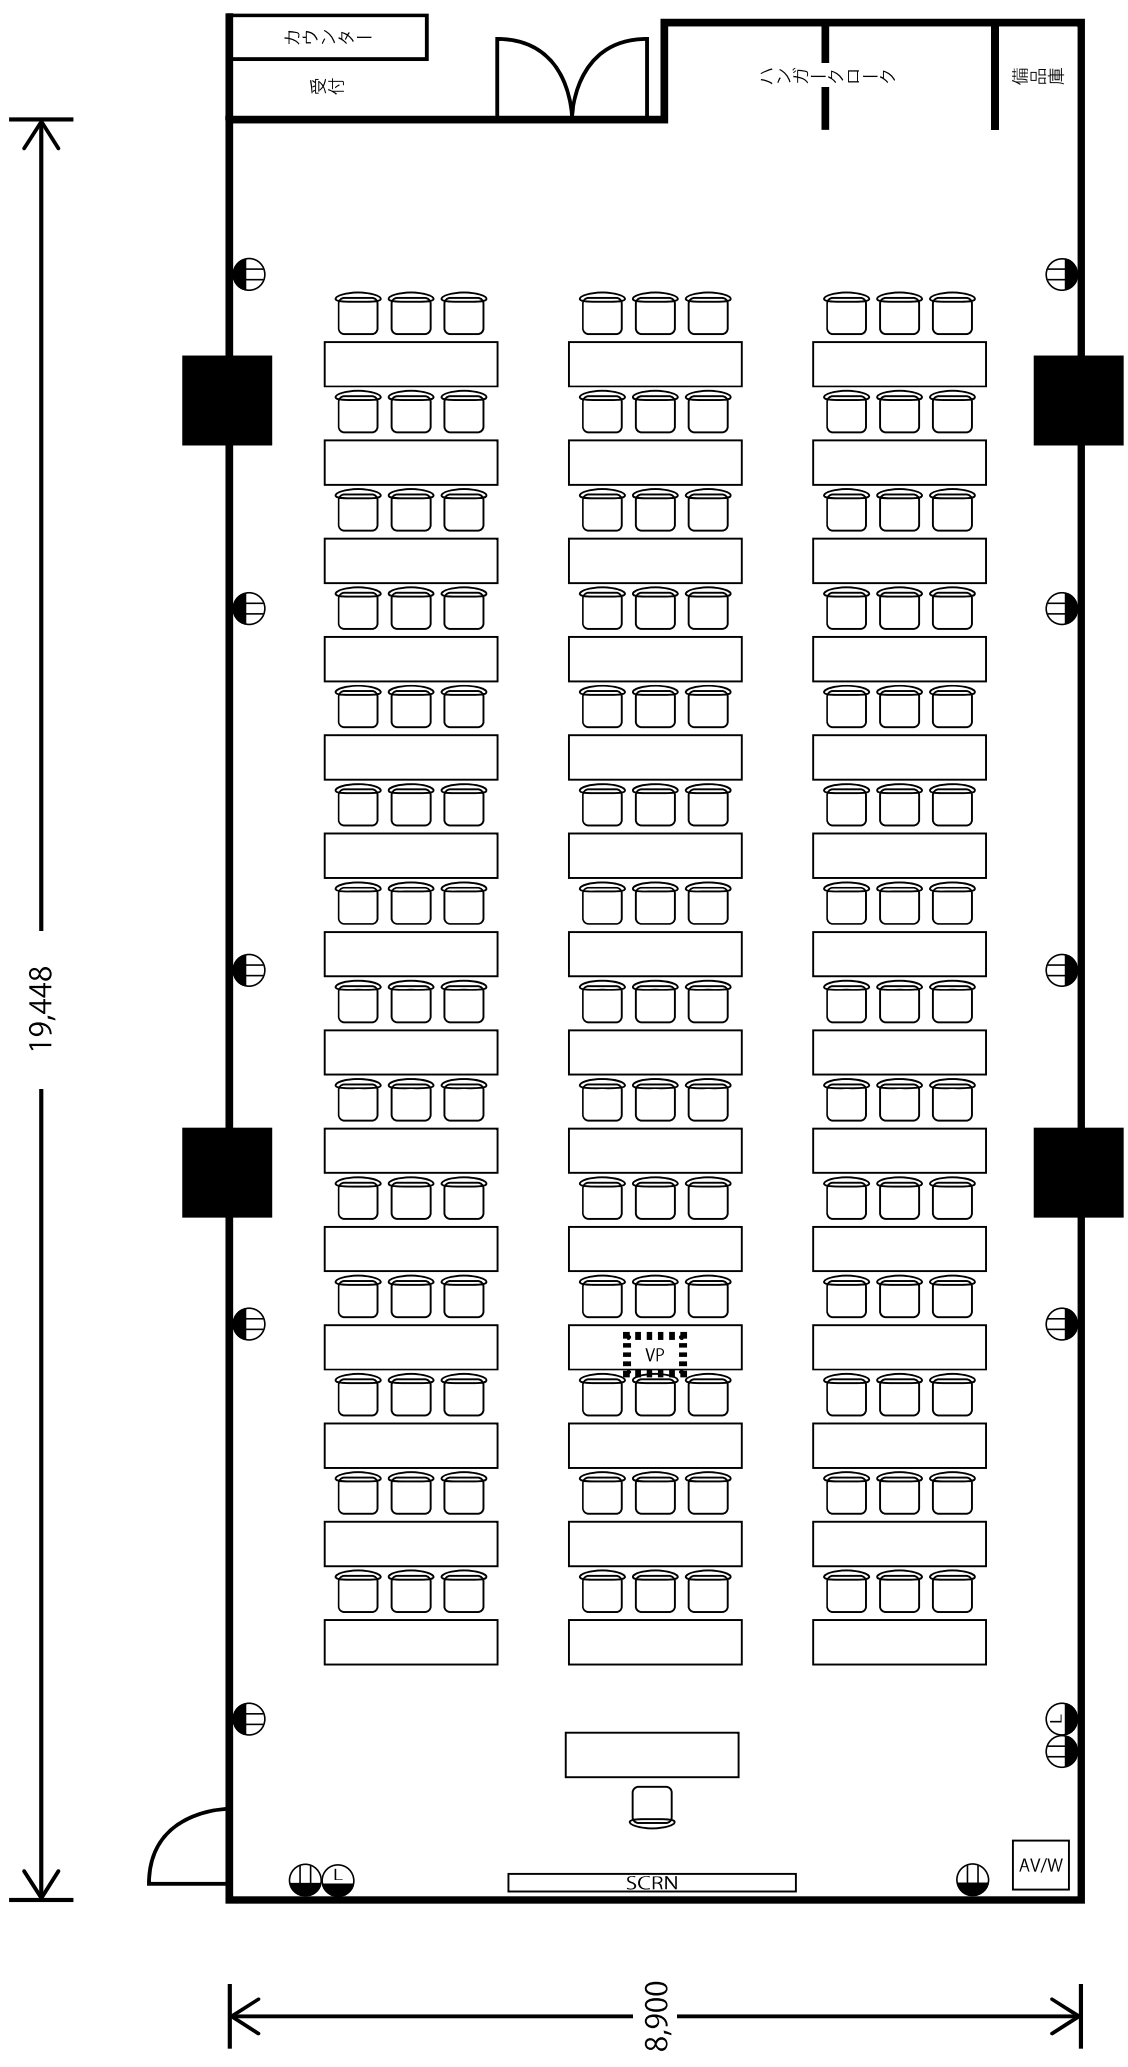

- 2口コンセント
- 120インチスクリーン
- LAN ケーブル差込口
- VP 天吊りプロジェクター
- AV/W AV ワゴン

ROOM1 教室(スクール)形式

ROOM1 会議(口の字)形式

ROOM1 I字島

ROOM1 T字島

ROOM1 教室(スクール)形式

- 2口コンセント
- LAN ケーブル差込口
- AV/W AV ワゴン
- SCRN 120 インチスクリーン
- VP 天吊りプロジェクター

- 20ピンコンセント
- LAN ケーブル差込口
- AV/W AVワゴン
- SCRN 120インチスクリーン
- VP 天吊りプロジェクター

ROOM2 教室(スクール)形式

ROOM2 会議(口の字)形式

ROOM2 I字島

ROOM2 T字島

- 2口コンセント
- LAN ケーブル差込口
- AV/W AVワゴン
- SCRN 120 インチスクリーン
- VP 天吊りプロジェクター

ROOM2 教室(スクール)形式

- ⊕ 2口コンセント
- ⊕ L LAN ケーブル差込口

ROOM3 会議形式

- 120 インチスクリーン
- 2口コンセント
- LAN ケーブル差込口
- AV/W AVワゴン
- 120 インチスクリーン
- VP プロジェクター

ROOM4 教室(スクール)形式

SCRN 120インチスクリーン

2口コンセント

VP プロジェクター

LAN ケーブル差込口

AV/W AVフゴン

ROOM5 教室(スクール)形式

- 120インチスクリーン
- 2口コンセント
- LAN ケーブル差込口
- AV/W
- AV フゴン
- 120インチスクリーン
- VP
- プロジェクトター

ROOM5 教室(スクール)形式

- 120 インチスクリーン
- 液晶ディスプレイ 65 インチ
- 天吊りプロジェクター
- 2 口コンセント
- LAN ケーブル差込口
- AV/W AV フォン