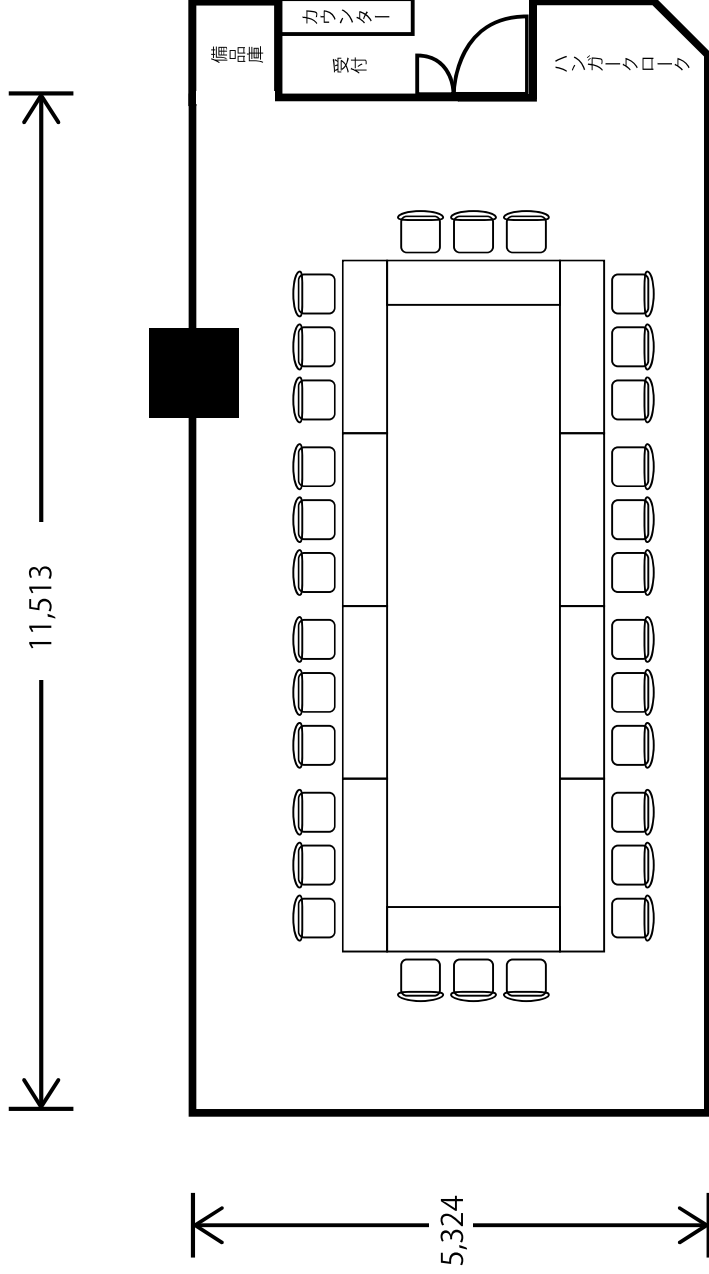

- ⊕ 2口コンセント
- ⊕ L LAN ケーブル差込口

ROOM3 会議形式

- 120 インチスクリーン
- 2口コンセント
- LAN ケーブル差込口
- AV/W AVワゴン
- 120 インチスクリーン
- VP プロジェクター

ROOM4 教室(スクール)形式

SCRN 120インチスクリーン

2口コンセント

VP プロジェクター

LAN ケーブル差込口

AV/W AVワゴン

ROOM4 教室（スクール）形式

- SCRN 120インチスクリーン
- 20ココンセント
- LANケーブル差込口
- AV/W AVフゴン
- VP プロジェクター

ROOM4 教室(スクール)形式

120インチスクリーン

20ココンセント

LAN ケーブル差込口

プロジェクトター

AV/W AVフゴン

ROOM5 教室(スクール)形式

- 120インチスクリーン
- 2口コンセント
- LAN ケーブル差込口
- AV/W
- AV フゴン
- 120インチスクリーン
- VP
- プロジェクトター

ROOM5 教室(スクール)形式

- 120 インチスクリーン
- 液晶ディスプレイ 65 インチ
- 天吊りプロジェクター
- 2 口コンセント
- LAN ケーブル差込口
- AV/W AV フォン

ROOM5 教室(スクール)形式

- 2口コンセント
- LAN ケーブル差込口

ROOM6 教室(スクール)形式

ROOM6 会議(口の字)形式

ROOM6 I字島

ROOM6 T字島