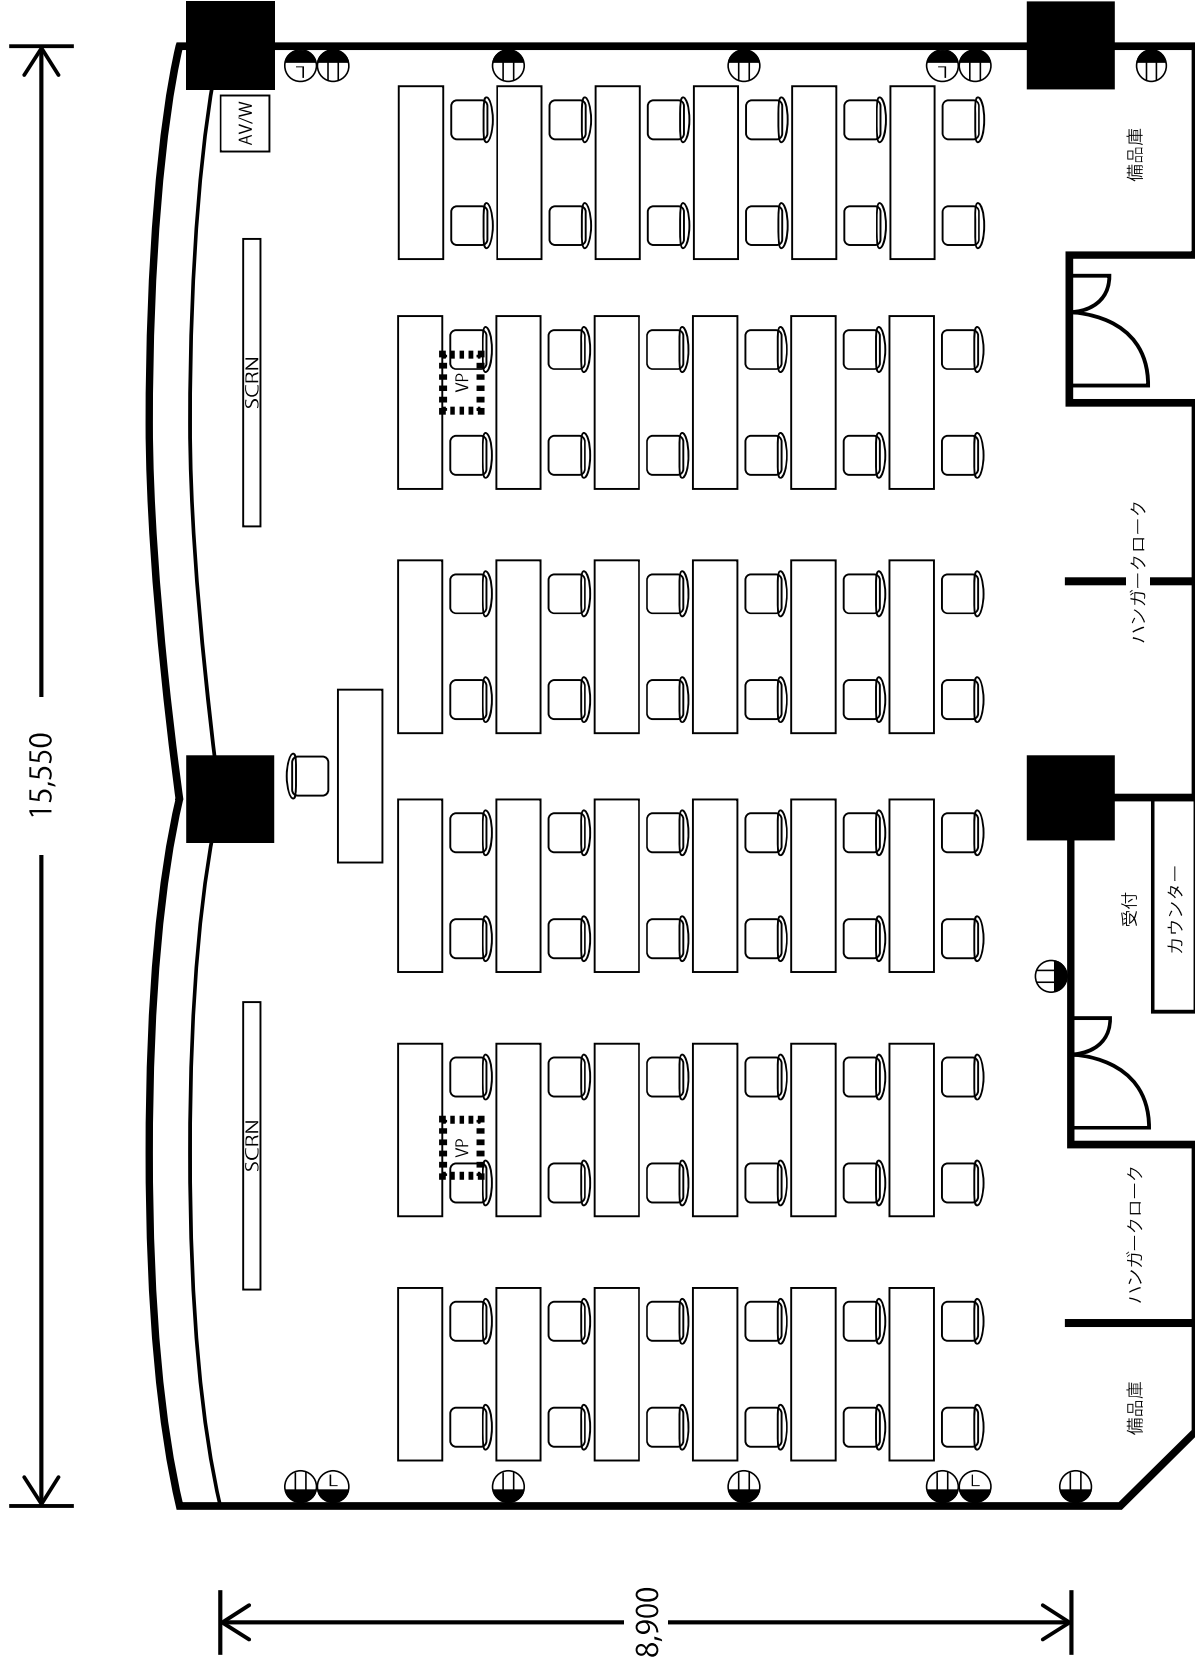

- 2口コンセント
- 120インチスクリーン
- LAN ケーブル差込口
- VP 天吊りプロジェクター
- AV/W AV ワゴン

ROOM1 教室(スクール)形式

ROOM1 会議(口の字)形式

ROOM1 I字島

ROOM1 T字島

ROOM1 教室(スクール)形式

- 2口コンセント
- LAN ケーブル差込口
- AV/W AV ワゴン
- SCRN 120 インチスクリーン
- VP 天吊りプロジェクター

- 20ピンコンセント
- LAN ケーブル差込口
- AV/W AVワゴン
- SCRN 120インチスクリーン
- VP 天吊りプロジェクター

ROOM2 教室(スクール)形式

ROOM2 会議(口の字)形式

ROOM2 I字島

ROOM2 T字島

- 2口コンセント
- LAN ケーブル差込口
- AV/W AVワゴン
- SCRN 120 インチスクリーン
- VP 天吊りプロジェクター

ROOM2 教室(スクール)形式

- ⊕ 2口コンセント
- ⊕ L LAN ケーブル差込口

ROOM3 会議形式

- 120 インチスクリーン
- 2口コンセント
- LAN ケーブル差込口
- AV/W AVワゴン
- 120 インチスクリーン
- VP プロジェクター

ROOM4 教室(スクール)形式

SCRN 120インチスクリーン

2口コンセント

VP プロジェクター

LAN ケーブル差込口

AV/W AVフゴン

ROOM5 教室(スクール)形式

- 120インチスクリーン
- 2口コンセント
- LAN ケーブル差込口
- AV/W
- AV フゴン
- 120インチスクリーン
- VP
- プロジェクトター

ROOM5 教室(スクール)形式

- 120 インチスクリーン
- 液晶ディスプレイ 65 インチ
- 天吊りプロジェクター
- 2 口コンセント
- LAN ケーブル差込口
- AV/W AV フォン