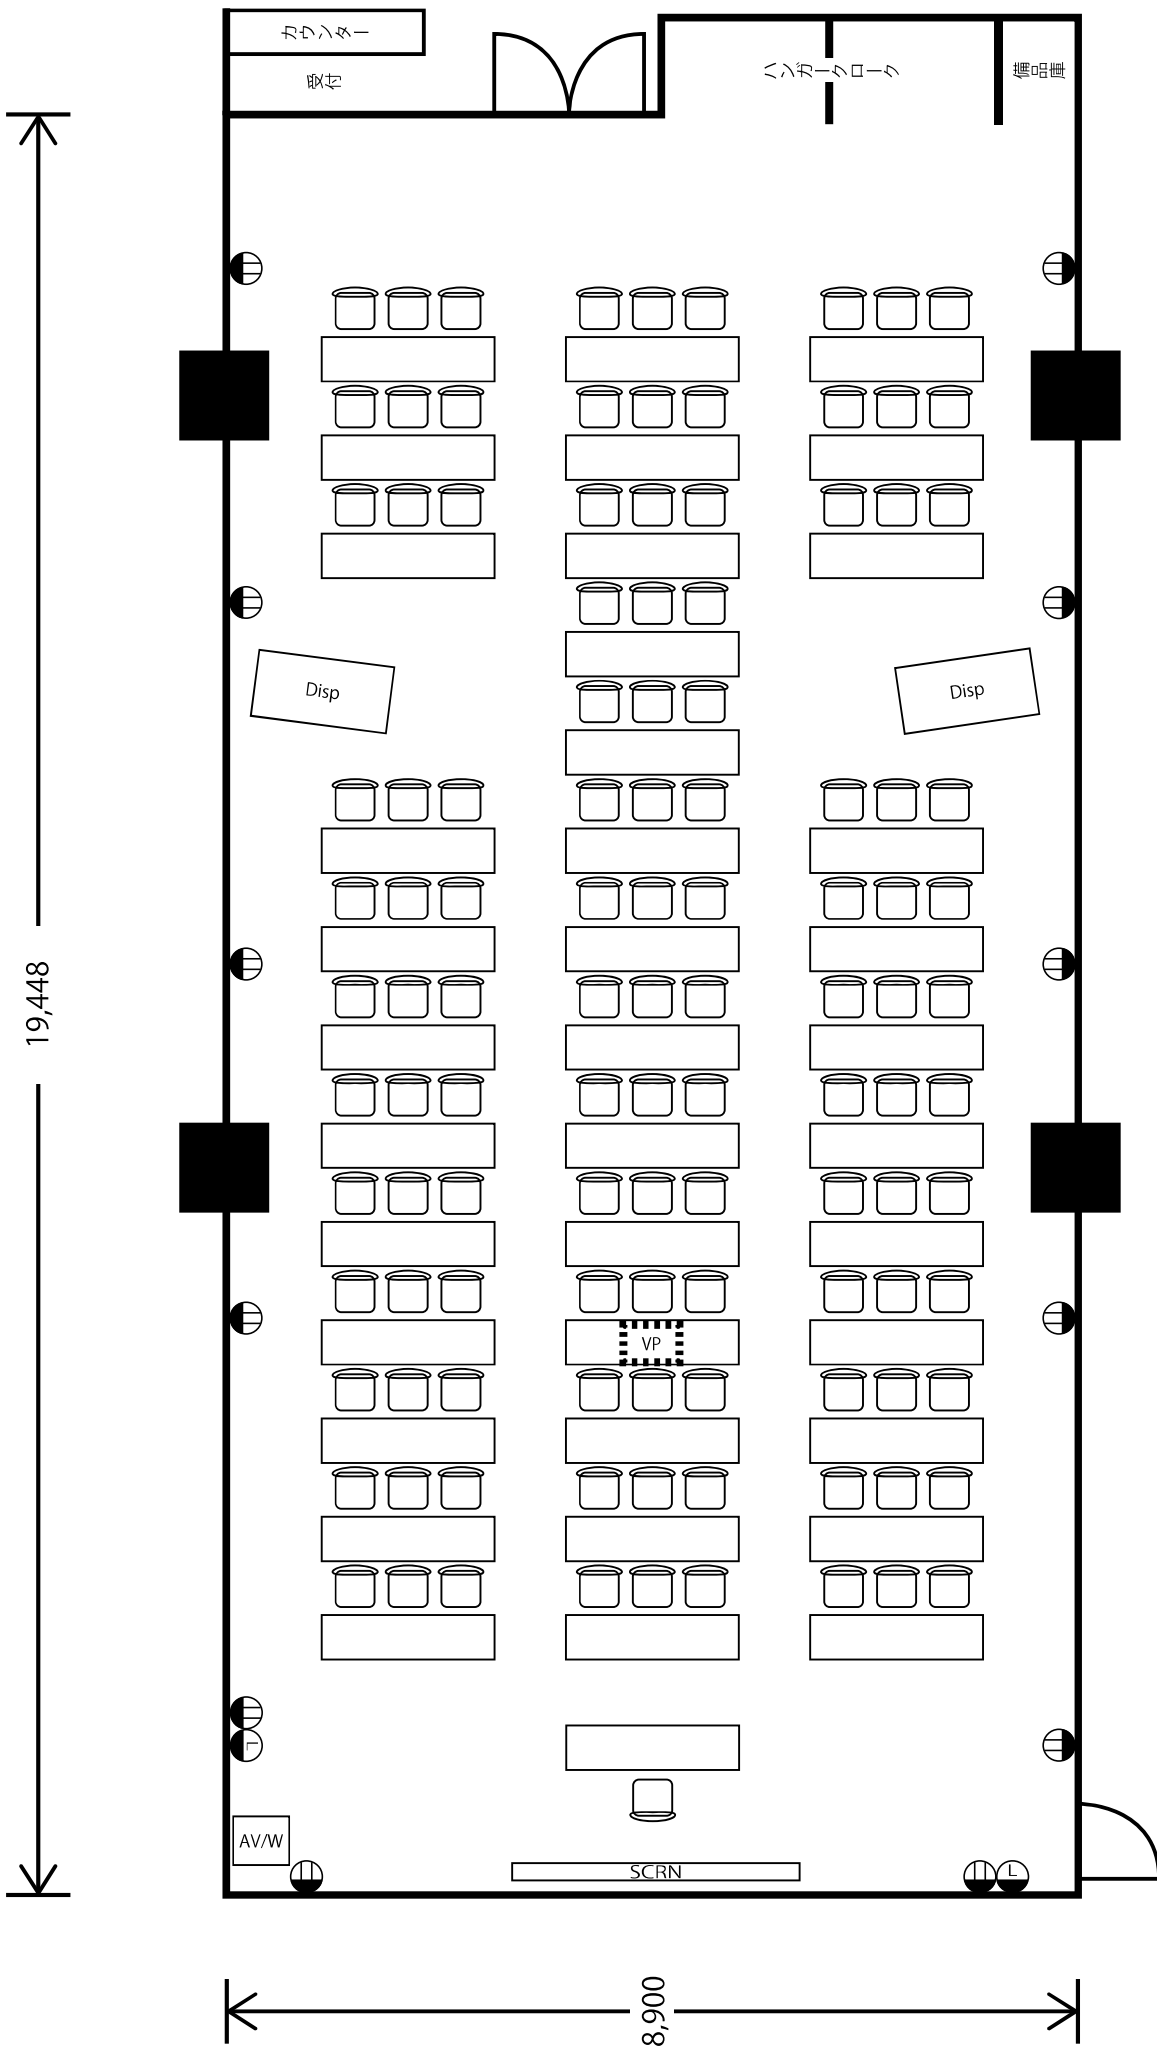

ここが、ココ

	最大人数		広さ ㎡	利用料金						延長料 30分迄
	教室	口の字		午前	午後	日中	夜間	午後夜間	終日	
				9:00-12:00	13:00-17:00	9:00-17:00	18:00-21:00	13:00-21:00	9:00-21:00	
ROOM 1	108	60	149	33,000	44,000	77,000	42,350	86,350	119,350	7,700
ROOM 2	108	60	146	33,000	44,000	77,000	42,350	86,350	119,350	7,700
ROOM 3	-	-	43	12,100	15,950	28,050	14,850	30,800	42,900	3,080
ROOM 4	126	-	164	33,000	44,000	77,000	42,350	86,350	119,350	7,700
ROOM 5	126	-	163	33,000	44,000	77,000	42,350	86,350	119,350	7,700
ROOM 6	42	30	56	13,200	18,150	31,350	17,050	35,200	48,400	3,080

- ⊕ 2口コンセント
- ⊕ L LAN ケーブル差込口

ROOM3 会議形式

- 120 インチスクリーン
- 2口コンセント
- LAN ケーブル差込口
- AV/W AVワゴン
- 120 インチスクリーン
- VP プロジェクター

ROOM4 教室(スクール)形式

SCRN 120インチスクリーン

2口コンセント

VP プロジェクター

LAN ケーブル差込口

AV/W AVワゴン

ROOM4 教室（スクール）形式

- SCRN 120インチスクリーン
- 20ココンセント
- LANケーブル差込口
- AV/W AVフゴン
- VP プロジェクター

ROOM4 教室(スクール)形式

120インチスクリーン

20ココンセント

LAN ケーブル差込口

プロジェクトター

AV/W AVフゴン

ROOM5 教室(スクール)形式

- 120インチスクリーン
- 2口コンセント
- LAN ケーブル差込口
- AV/W
- AV フゴン
- 120インチスクリーン
- VP
- プロジェクトター

ROOM5 教室(スクール)形式

- 120 インチスクリーン
- 液晶ディスプレイ 65 インチ
- 天吊りプロジェクター
- 2 口コンセント
- LAN ケーブル差込口
- AV/W AV フォン