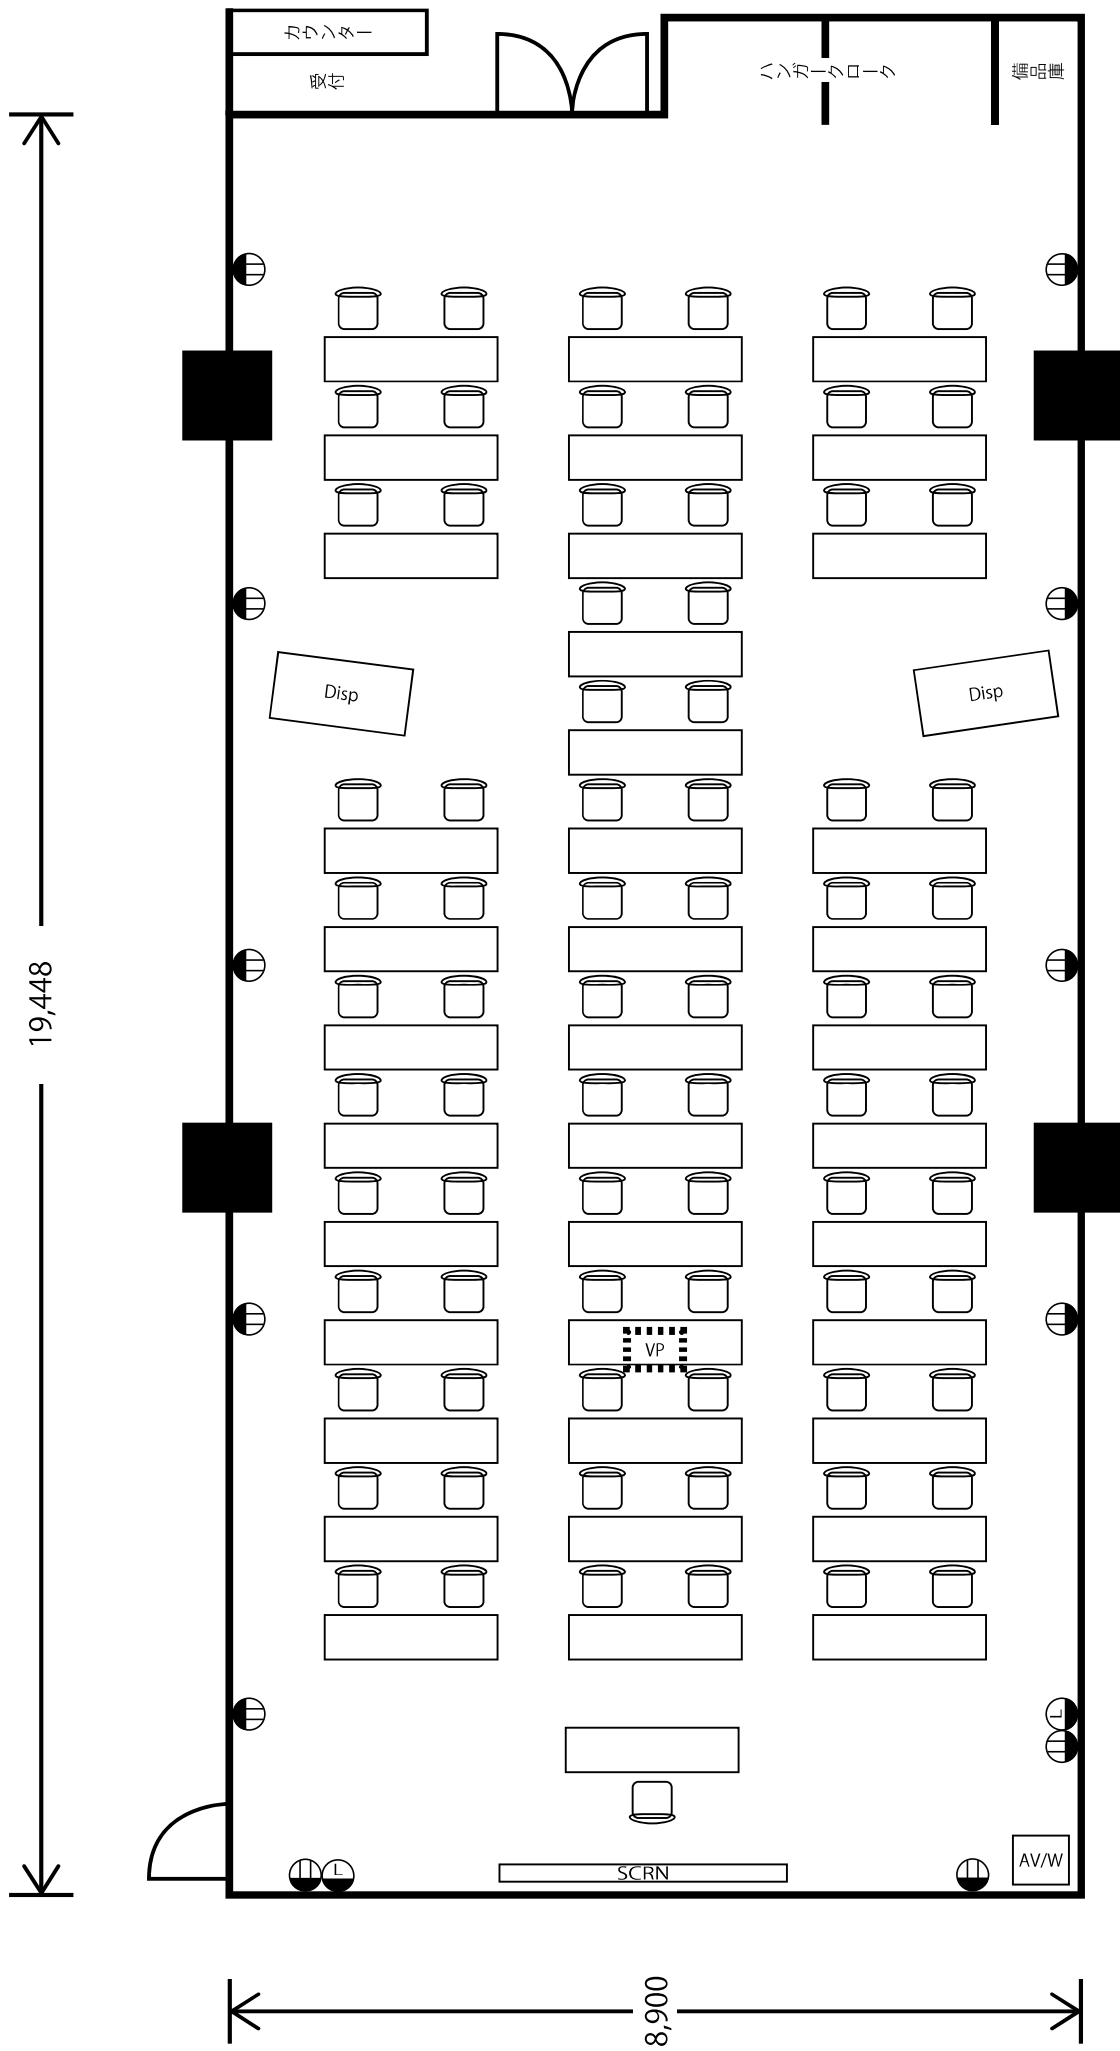

- 2口コンセント
- 120インチスクリーン
- LAN ケーブル差込口
- VP 天吊りプロジェクター
- AV/W AV ワゴン

ROOM1 教室(スクール)形式

ROOM1 会議(口の字)形式

ROOM1 I字島

ROOM1 T字島

ROOM1 教室(スクール)形式

- 2口コンセント
- LAN ケーブル差込口
- AV/W AV ワゴン
- SCRN 120 インチスクリーン
- VP 天吊りプロジェクター

- 20ピンコンセント
- LAN ケーブル差込口
- AV/W AVワゴン
- SCRN 120インチスクリーン
- VP 天吊りプロジェクター

ROOM2 教室(スクール)形式

ROOM2 会議(口の字)形式

ROOM2 I字島

ROOM2 T字島

- 2口コンセント
- LAN ケーブル差込口
- AV/W AVワゴン
- SCRN 120 インチスクリーン
- VP 天吊りプロジェクター

ROOM2 教室(スクール)形式

- ⊕ 2口コンセント
- ⊕ L LAN ケーブル差込口

ROOM3 会議形式

- 120 インチスクリーン
- 2口コンセント
- LAN ケーブル差込口
- AV/W AVワゴン
- 120 インチスクリーン
- VP プロジェクター

ROOM4 教室(スクール)形式

SCRN 120インチスクリーン

2口コンセント

VP プロジェクター

LAN ケーブル差込口

AV/W AVワゴン

ROOM4 教室（スクール）形式

- SCRN 120インチスクリーン
- 20ココンセント
- LANケーブル差込口
- AV/W AVフゴン
- VP プロジェクター

ROOM4 教室(スクール)形式

120インチスクリーン

20ココンセント

LAN ケーブル差込口

プロジェクトター