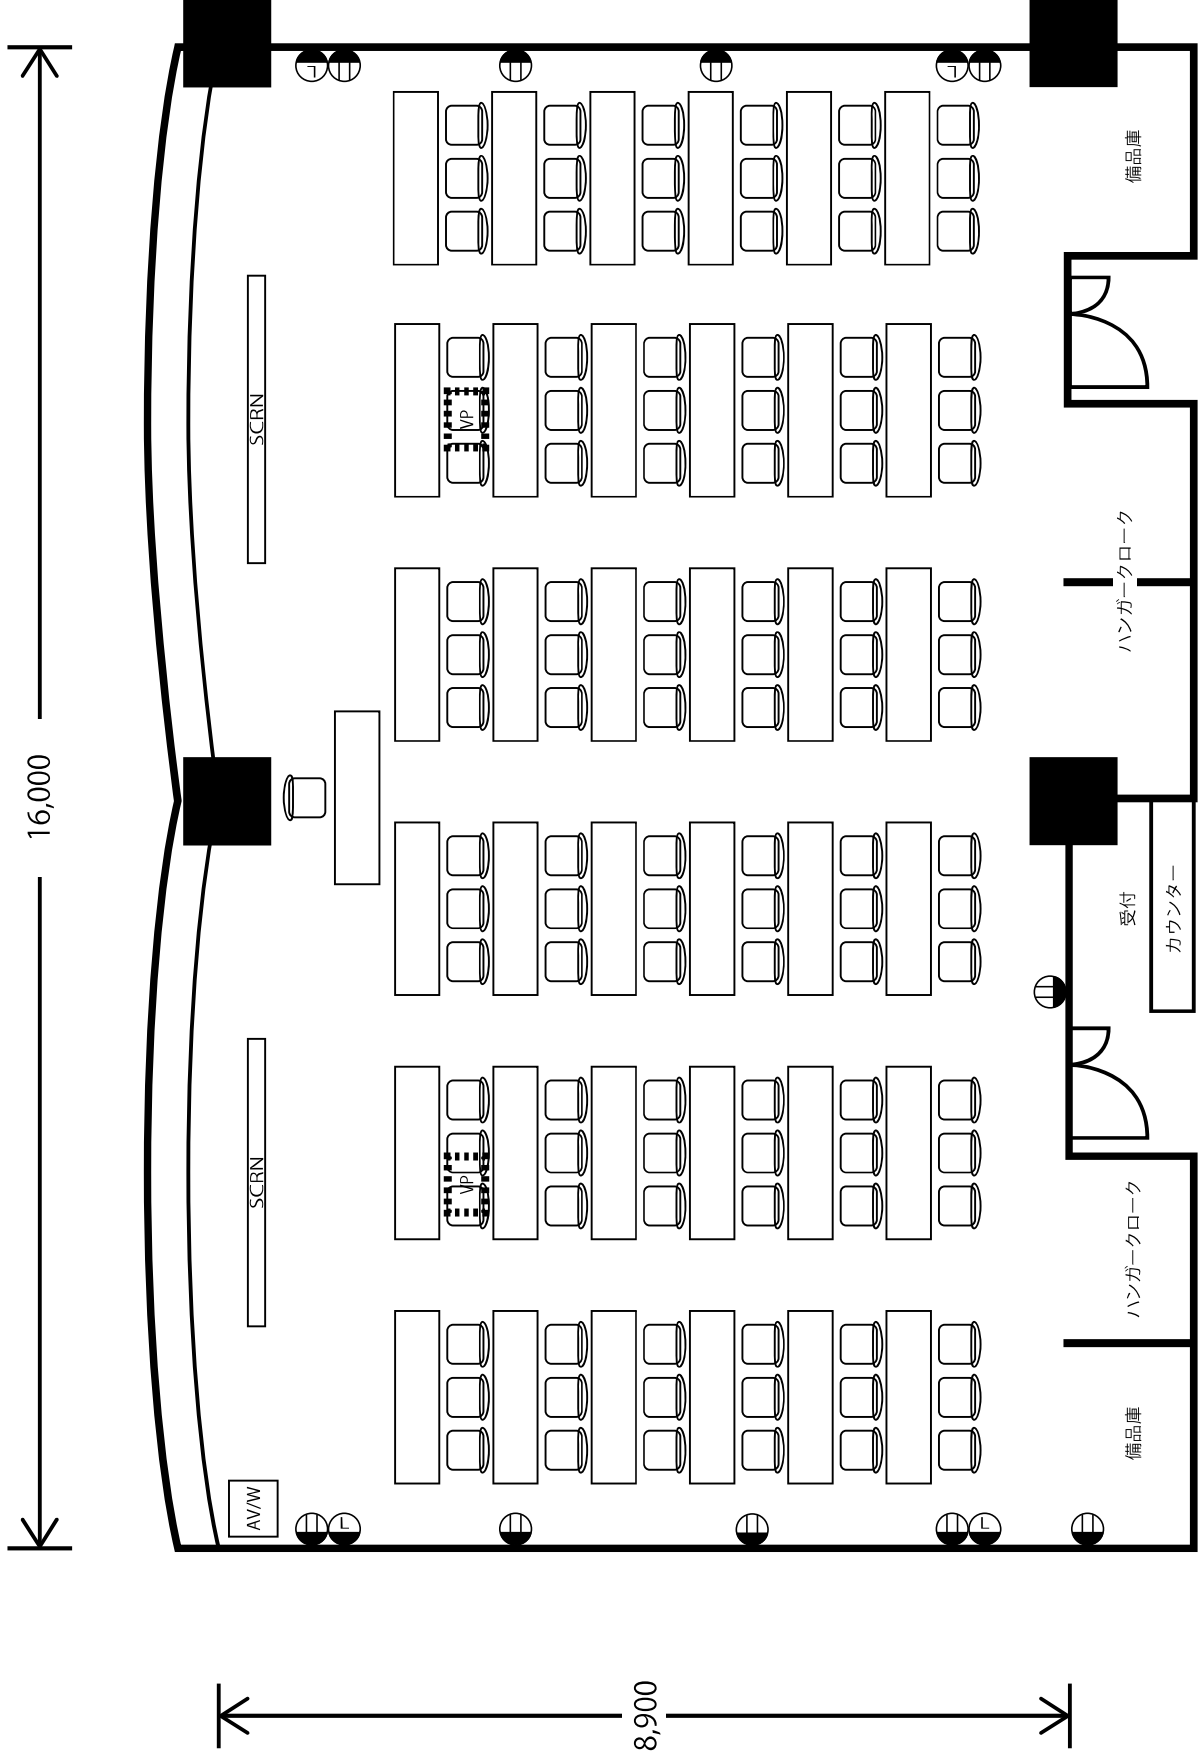

- 2口コンセント
- 120インチスクリーン
- LAN ケーブル差込口
- VP 天吊りプロジェクター
- AV/W AV ワゴン

ROOM1 教室(スクール)形式

ROOM1 会議(口の字)形式

ROOM1 I字島

ROOM1 T字島

ROOM1 教室(スクール)形式

- 2口コンセント
- LAN ケーブル差込口
- AV/W AV ワゴン
- SCRN 120 インチスクリーン
- VP 天吊りプロジェクター

- 20ピンコンセント
- LAN ケーブル差込口
- AV/W AVワゴン
- SCRN 120インチスクリーン
- VP 天吊りプロジェクター

ROOM2 教室(スクール)形式

ROOM2 会議(口の字)形式

ROOM2 I字島

ROOM2 T字島

- 2口コンセント
- LAN ケーブル差込口
- AV/W AVワゴン
- SCRN 120 インチスクリーン
- VP 天吊りプロジェクター

ROOM2 教室(スクール)形式

- ⊕ 2口コンセント
- ⊕ L LAN ケーブル差込口

ROOM3 会議形式

- 120 インチスクリーン
- 2口コンセント
- LAN ケーブル差込口
- AV/W AVワゴン
- 120 インチスクリーン
- VP プロジェクター

ROOM4 教室(スクール)形式

SCRN 120インチスクリーン

2口コンセント

VP プロジェクター

LAN ケーブル差込口