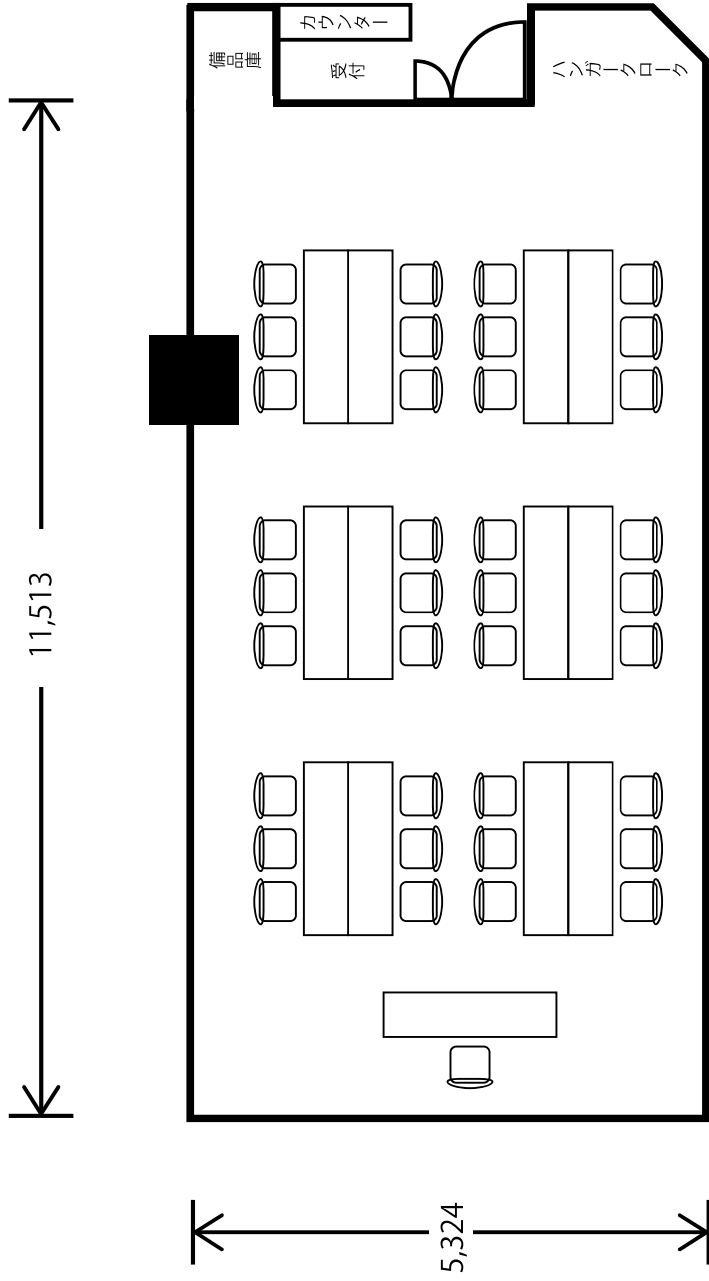

RCC BC

ココにも

エールエールA館6階

ウチの会議室が

4.17 OPEN

ROOM 1 school 108 meeting 60 149.5 m ²	ROOM 2 school 108 meeting 60 146.2 m ²	ROOM 3 meeting 10 42.9 m ²	ROOM 4 school 126 164.2 m ²	ROOM 5 school 126 162.8 m ²	ROOM 6 school 42 meeting 30 56.1 m ²
-------------------------------------------------------------------	-------------------------------------------------------------------	----------------------------------------------------	-----------------------------------------------------	-----------------------------------------------------	-----------------------------------------------------------------

- ⊕ 2口コンセント
- ⊕ L LAN ケーブル差込口

ROOM3 会議形式

- 120 インチスクリーン
- 2口コンセント
- LAN ケーブル差込口
- AV/W AVワゴン
- 120 インチスクリーン
- VP プロジェクター

ROOM4 教室(スクール)形式

SCRN 120インチスクリーン

2口コンセント

VP プロジェクター

LAN ケーブル差込口

AV/W AVフゴン

ROOM5 教室(スクール)形式

- 120インチスクリーン
- 2口コンセント
- LAN ケーブル差込口
- AV/W
- AV フゴン
- 120インチスクリーン
- VP
- プロジェクトター

ROOM5 教室(スクール)形式

- 120 インチスクリーン
- 液晶ディスプレイ 65 インチ
- 天吊りプロジェクター
- 2 口コンセント
- LAN ケーブル差込口
- AV/W AV フォン

ROOM5 教室(スクール)形式

- 2口コンセント
- LAN ケーブル差込口

ROOM6 教室(スクール)形式

ROOM6 会議(口の字)形式

ROOM6 I字島

ROOM6 T字島