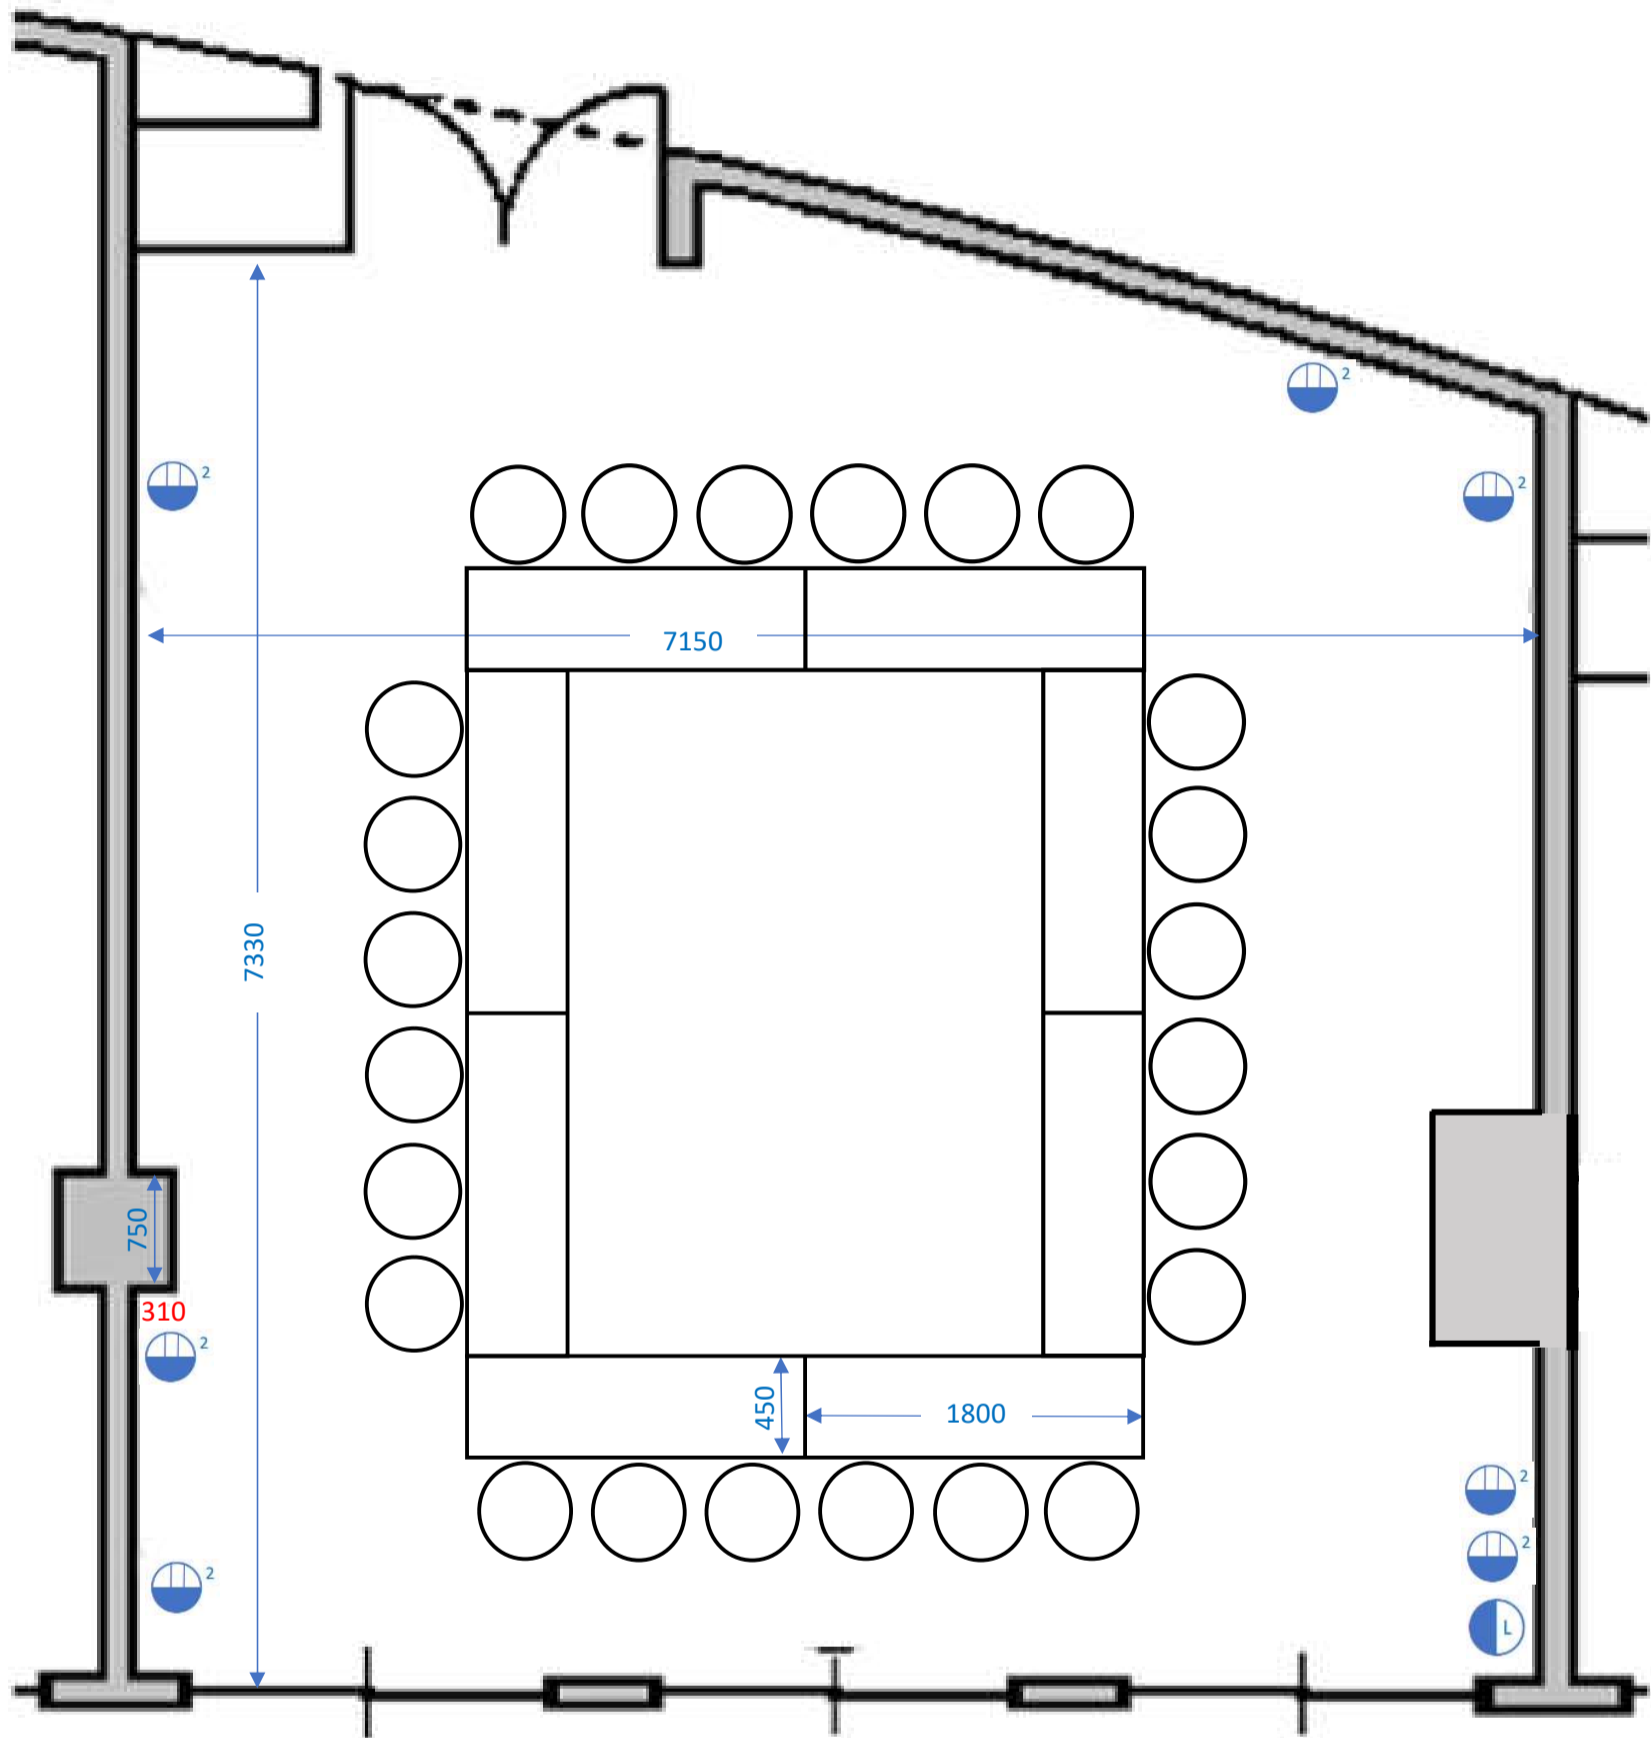

609

-  AC100Vコンセント
-  LANケーブル差込口