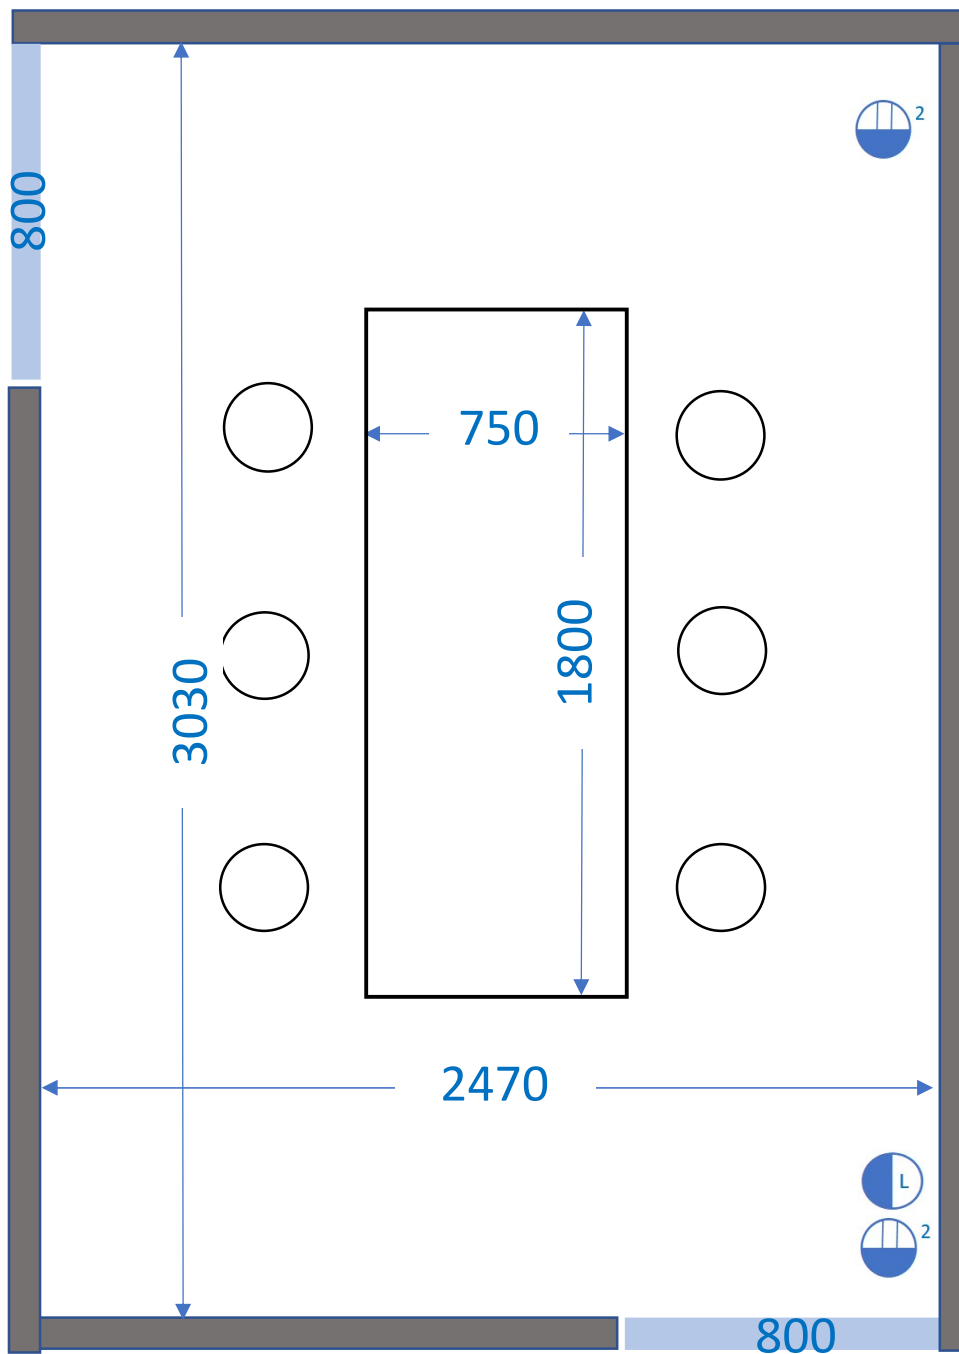

R1

AC100V 2口コンセント

LANケーブル差込口